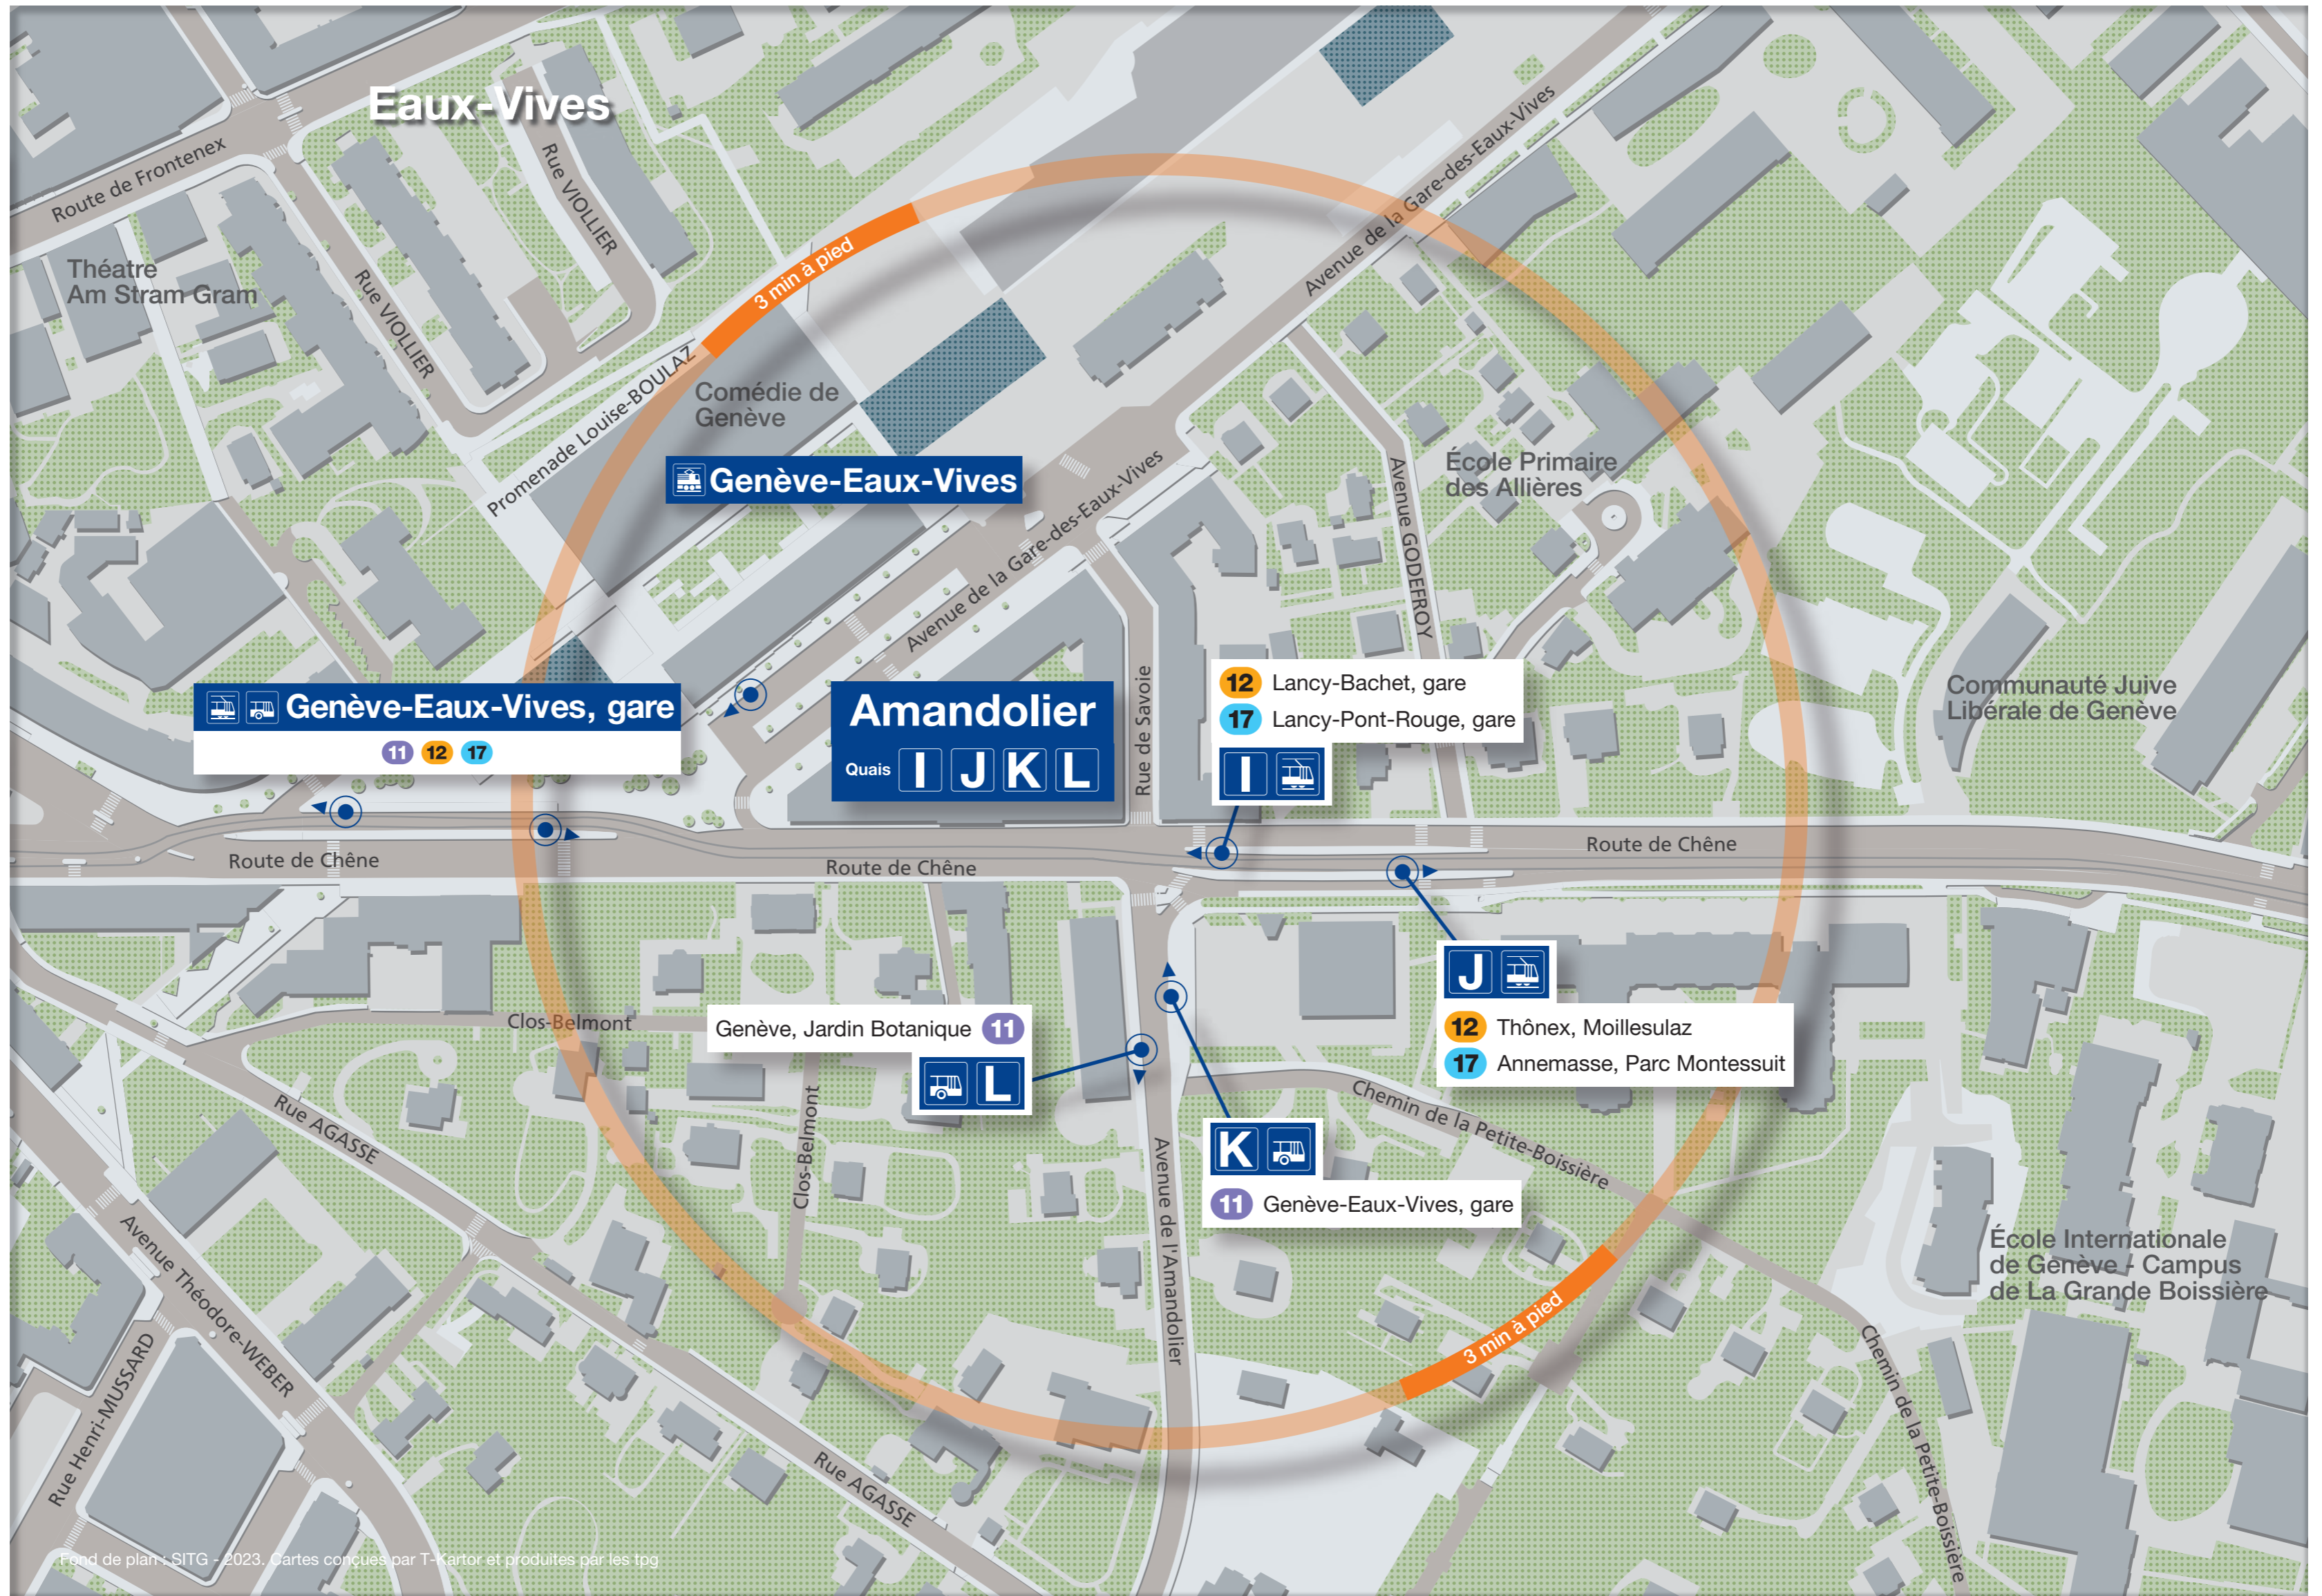

Amandolier

Plan de connexions

Valable dès le 10.12.2023

Fond de plan : SITG - 2023. Cartes conçues par T-Kartor et produites par les tpg