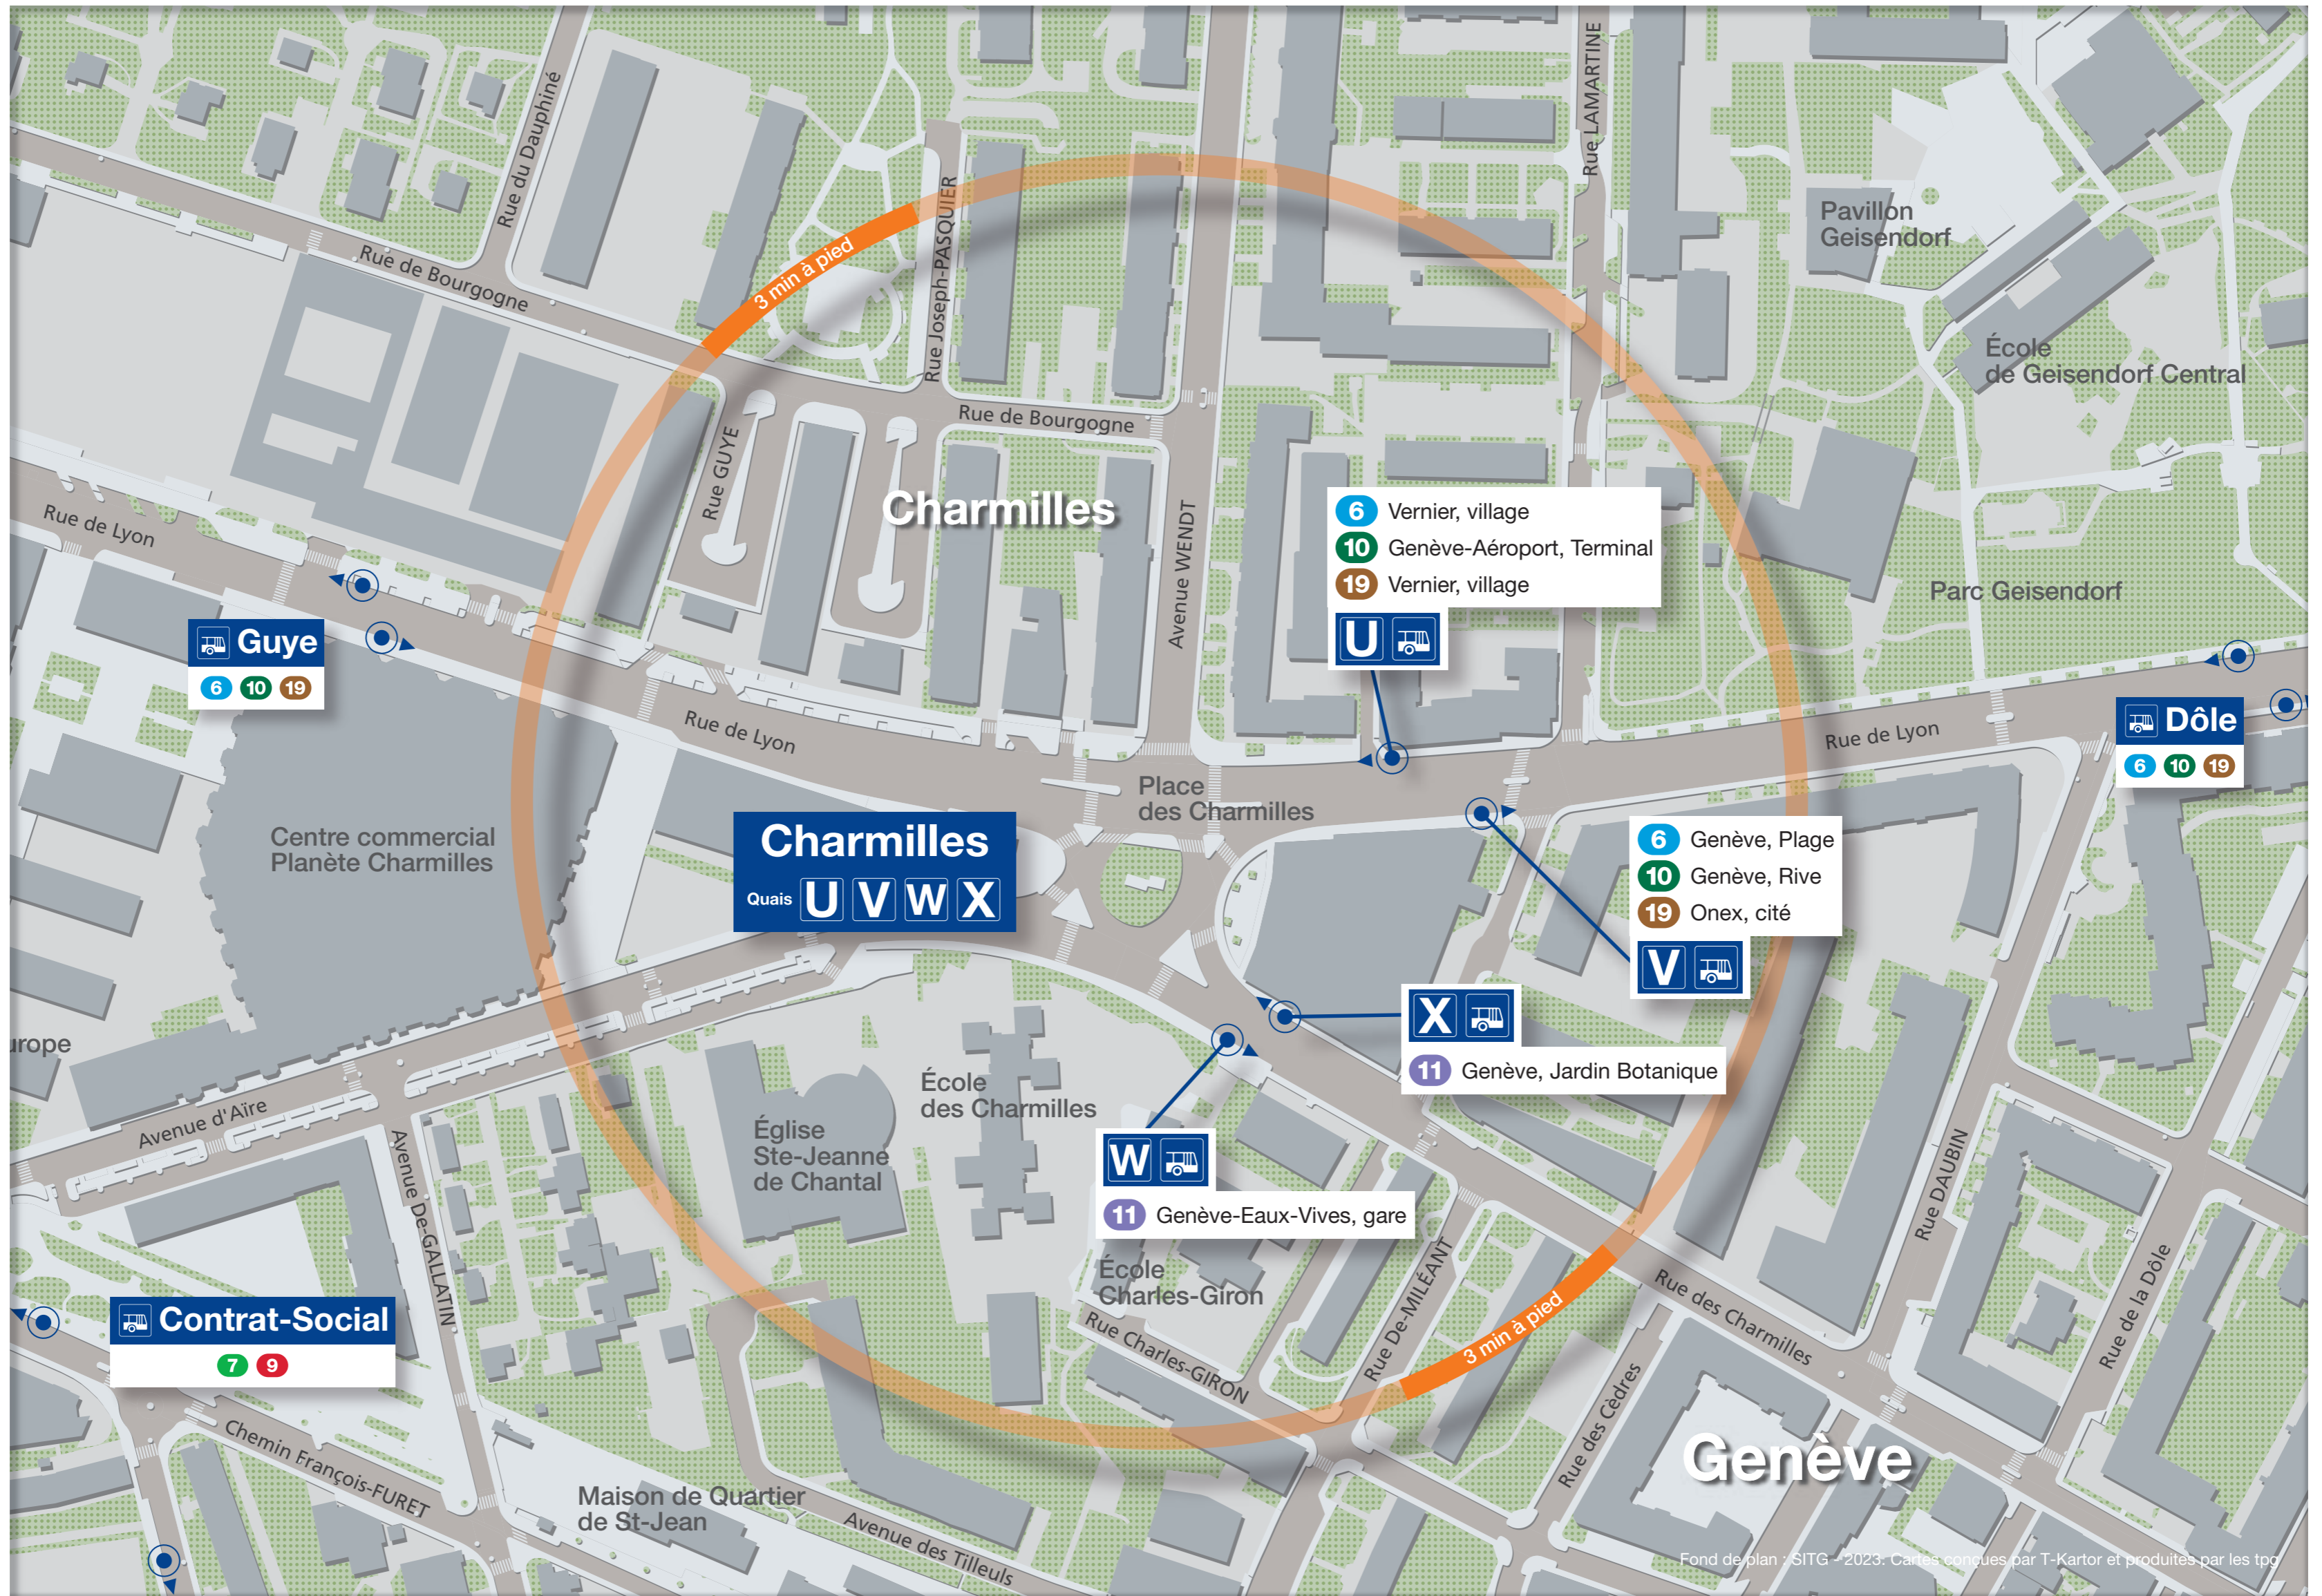

Charmilles

Plan de connexions

Valable dès le 10.12.2023

Fond de plan : SITG - 2023. Cartes conçues par T-Kartor et produites par les tpo