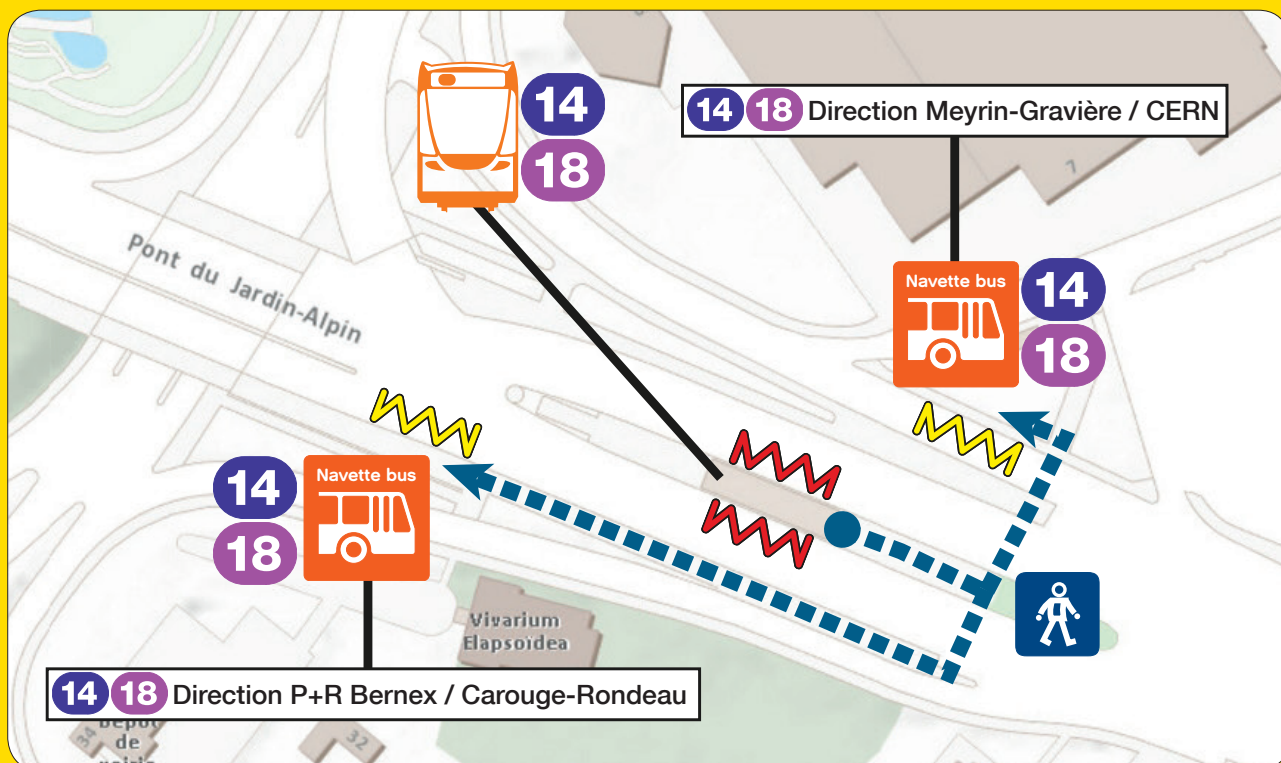

Arrêt déplacé

8 novembre 2017 8:05 | tpg-IV | Arrêt(s) : Jardin-Alpin-Vivarium

14 **18**

Tous les soirs :
du 12 au 16 novembre 2017
du 20 au 23 novembre 2017
et jeudi 30 novembre 2017

En direction de Meyrin-Gravière / CERN, arrêt déplacé dès 20h25 environ.

En direction de P+R Bernex / Carouge-Rondeau, arrêt déplacé dès 20h45 environ.

contact **σtpg**  **00800 022 021 20**