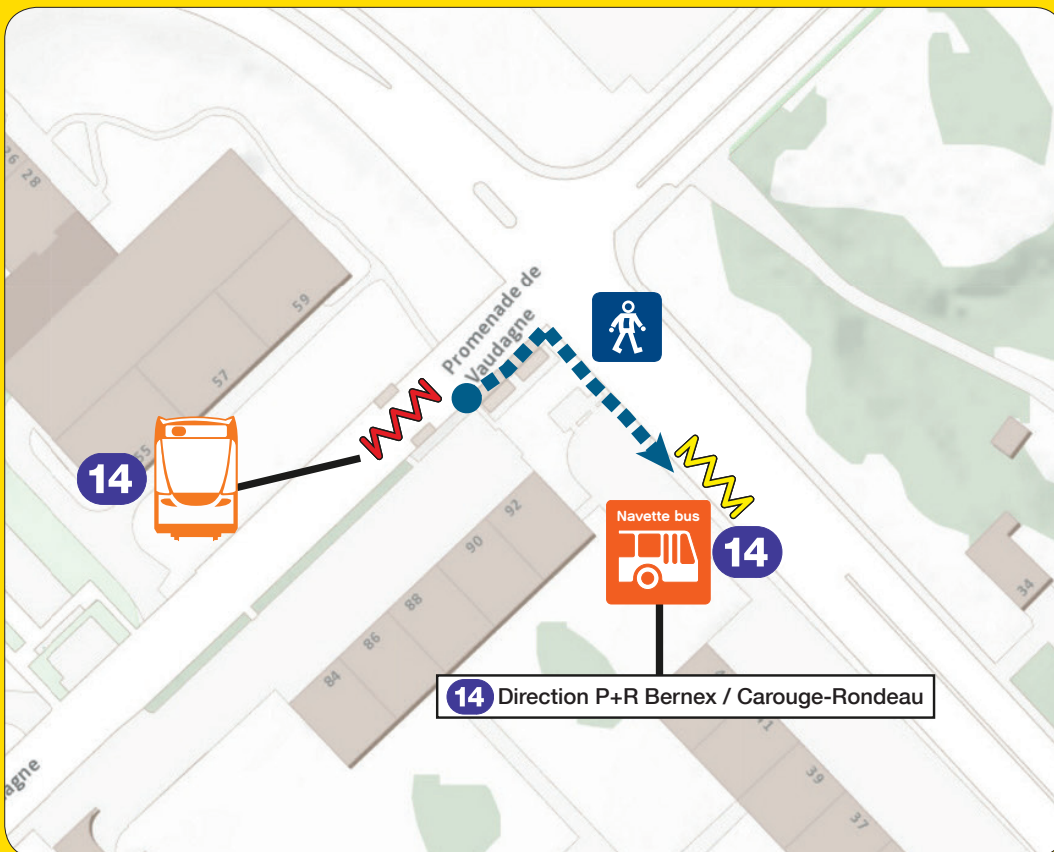

Arrêt déplacé

9 novembre 2017 6:41 | tpg-IV | Arrêt(s) : Meyrin-Gravière

14

Tous les soirs :
du 12 au 16 novembre 2017
du 20 au 23 novembre 2017
et jeudi 30 novembre 2017

En direction de P+R Bernex / Carouge-Rondeau, arrêt déplacé dès 20h35 en commun avec la ligne **0**