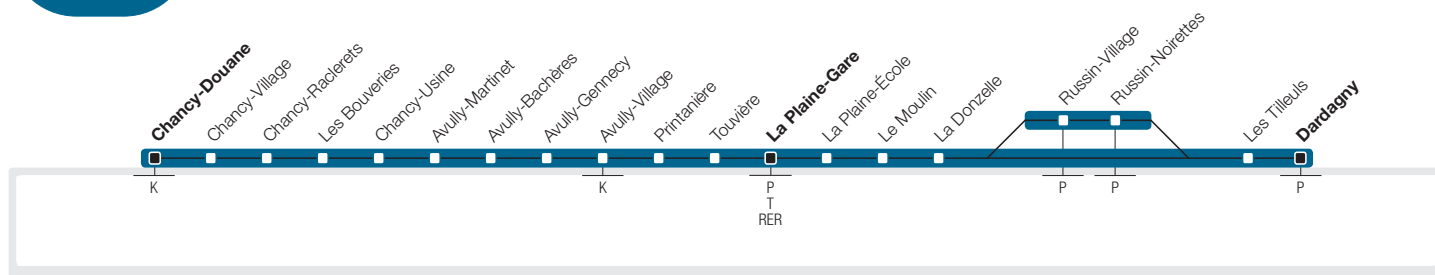

- Chancy-Douane – Avully
- **La Plaine-Gare**
- Russin-Village / Dardagny

- Dardagny – Russin-Village
- **La Plaine-Gare**
- Chancy-Douane

→ **Lundi-Vendredi Direction Dardagny**

Chancy-Douane	6:05	6:35	7:04	7:35		8:05					11:54	12:22		13:01		13:33	14:03					17:24	17:54	18:24
Chancy-Village	6:06	6:36	7:05	7:36		8:06					11:55	12:23		13:02		13:34	14:04					17:25	17:55	18:25
Avully-Village	6:13	6:44	7:13	7:44		8:14					12:03	12:31		13:10		13:42	14:12					17:33	18:03	18:33
La Plaine-Gare	6:17	6:49	7:19	7:48	7:52	8:18	8:18	a8:40	11:10	11:30	12:08	12:36	13:08	13:13	13:38	13:45	14:16	a15:43	a16:09	16:40	17:08	17:39	18:09	18:37
Russin-Village		6:55				8:24		11:16					13:14					a15:48				17:45		
Dardagny		7:03	7:25		7:58			a8:46		11:36	12:15	12:43	13:21		13:44				a16:15	16:46	17:14	17:53	18:15	

Chancy-Douane	18:54		19:24
Chancy-Village	18:55		19:25
Avully-Village	19:03		19:33
La Plaine-Gare	19:07	19:09	19:37
Russin-Village			
Dardagny		19:15	

a Ne circule pas le mercredi.

Dardagny		7:10	7:31		8:07		a9:02			11:43		12:30	12:45		13:24		13:47		a16:18	16:58	17:21	18:00		
Russin-Village			7:38			a8:30		11:20		11:50							13:54	a15:55	a16:25		17:28			
La Plaine-Gare	6:20	7:19	7:48	7:50	8:14	a8:38	a9:09	11:28	11:38	11:58	12:09	12:39	12:52	13:17	13:31	13:47	14:03	a16:04	a16:34	17:07	17:39	18:09	18:39	19:09
Avully-Village	6:23	7:23		7:53					11:41		12:12	12:42		13:20		13:50				17:10	17:42	18:12	18:42	19:12
Chancy-Village	6:30	7:30		8:01					11:48		12:19	12:49		13:27		13:57				17:18	17:50	18:20	18:50	19:20
Chancy-Douane	6:32	7:32		8:02					11:50		12:21	12:51		13:29		13:59				17:19	17:51	18:21	18:51	19:21

Vacances scolaires: du 1er juillet au 27 août, du 21 au 29 octobre 2017.

A ces périodes, un horaire spécifique est appliqué et sera disponible sur notre site quelques jours avant sa période d'application.
Le tronçon La-Plaine-Gare – Russin / Dardagny n'est pas desservi.