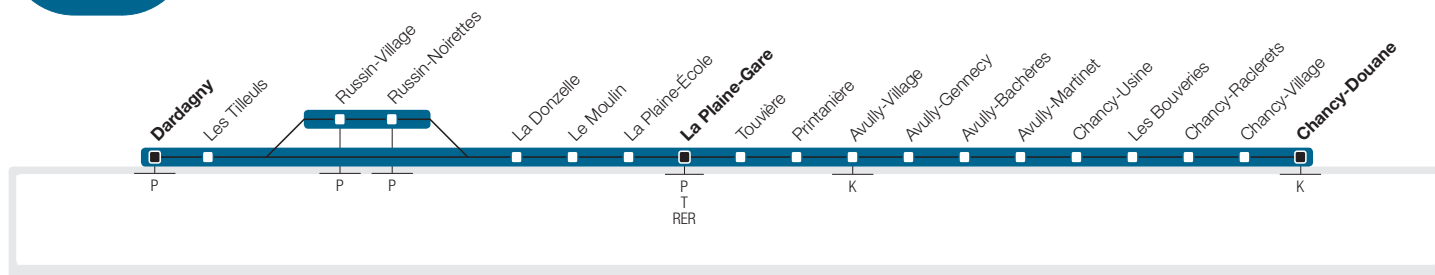

- Chancy-Douane – Avully
- **La Plaine-Gare**
- Russin-Village / Dardagny

- Dardagny – Russin-Village
- **La Plaine-Gare**
- Chancy-Douane

→ **Lundi-Vendredi Direction Dardagny**

Chancy-Douane	6:05	6:35	7:04	7:35		8:05					11:54	12:22		13:01		13:33	14:03					17:24	17:54	18:24
Chancy-Village	6:06	6:36	7:05	7:36		8:06					11:55	12:23		13:02		13:34	14:04					17:25	17:55	18:25
Avully-Village	6:13	6:44	7:13	7:44		8:14					12:03	12:31		13:10		13:42	14:12					17:33	18:03	18:33
La Plaine-Gare	6:17	6:49	7:19	7:48	7:52	8:18	8:18	a8:40	11:10	11:30	12:08	12:36	13:08	13:13	13:38	13:45	14:16	a15:43	a16:09	16:40	17:08	17:39	18:09	18:37
Russin-Village		6:55				8:24		11:16					13:14					a15:48				17:45		
Dardagny		7:03	7:25		7:58			a8:46		11:36	12:15	12:43	13:21		13:44				a16:15	16:46	17:14	17:53	18:15	

Chancy-Douane	18:54		19:24
Chancy-Village	18:55		19:25
Avully-Village	19:03		19:33
La Plaine-Gare	19:07	19:09	19:37
Russin-Village			
Dardagny		19:15	

a Ne circule pas le mercredi.

Dardagny		7:10	7:31		8:07		a9:02			11:43		12:30	12:45		13:24		13:47		a16:18	16:58	17:21	18:00		
Russin-Village			7:38			a8:30		11:20		11:50							13:54	a15:55	a16:25		17:28			
La Plaine-Gare	6:20	7:19	7:48	7:50	8:14	a8:38	a9:09	11:28	11:38	11:58	12:09	12:39	12:52	13:17	13:31	13:47	14:03	a16:04	a16:34	17:07	17:39	18:09	18:39	19:09
Avully-Village	6:23	7:23		7:53					11:41		12:12	12:42		13:20		13:50				17:10	17:42	18:12	18:42	19:12
Chancy-Village	6:30	7:30		8:01					11:48		12:19	12:49		13:27		13:57				17:18	17:50	18:20	18:50	19:20
Chancy-Douane	6:32	7:32		8:02					11:50		12:21	12:51		13:29		13:59				17:19	17:51	18:21	18:51	19:21

Vacances scolaires: du 1er juillet au 27 août, du 21 au 29 octobre 2017.

A ces périodes, un horaire spécifique est appliqué et sera disponible sur notre site quelques jours avant sa période d'application.
Le tronçon La-Plaine-Gare – Russin / Dardagny n'est pas desservi.