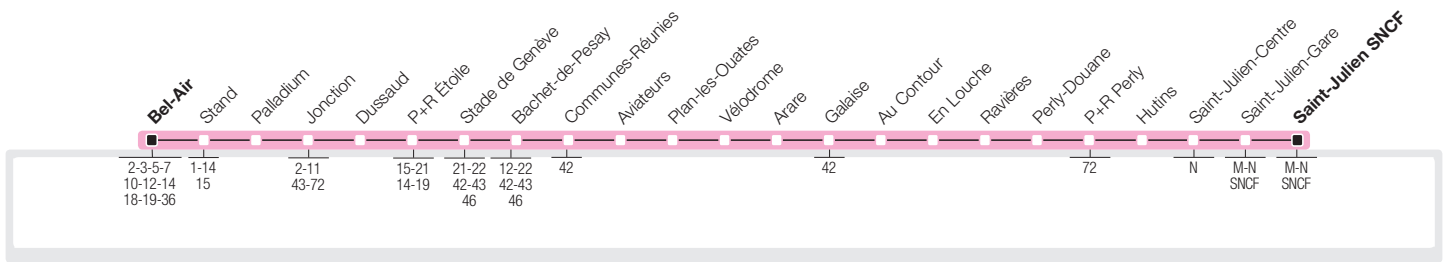

→ Bel-Air – Bachet-de-Pesay – Plan-les-Ouates – Perly
→ **Saint-Julien SNCF**

→ Saint-Julien SNCF – Perly – Plan-les-Ouates – Bachet-de-Pesay
→ **Bel-Air**

→ **Lundi-Vendredi Direction Saint-Julien SNCF**