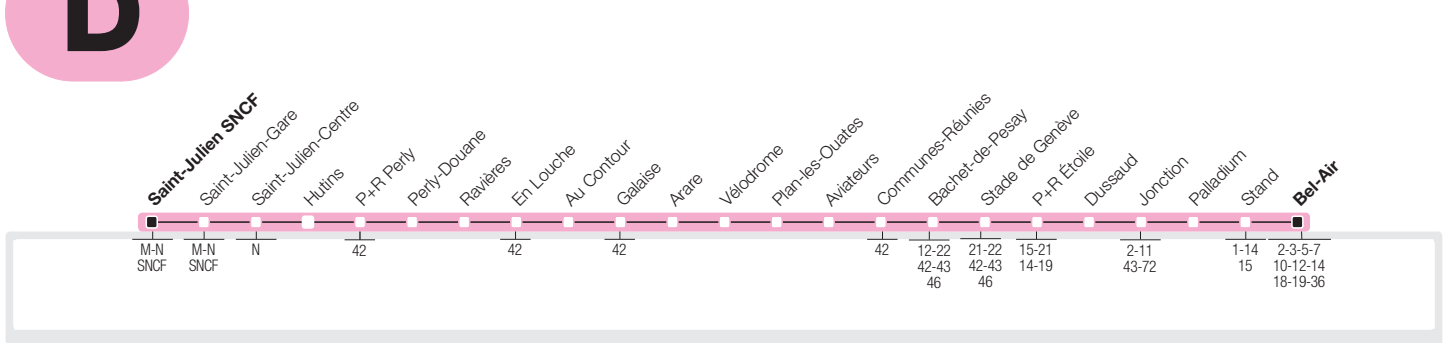

→ Bel-Air – Bachet-de-Pesay – Plan-les-Ouates – Perly
→ **Saint-Julien SNCF**

→ Saint-Julien SNCF – Perly – Plan-les-Ouates – Bachet-de-Pesay
→ **Bel-Air**

→ **Lundi-Vendredi Direction Saint-Julien SNCF**

→ **Dimanche Direction Saint-Julien SNCF**

Bel-Air	7:00	7:20	7:40	8:01	8:21	8:41	9:02	9:22	9:42	10:02	10:14	10:26	10:38	10:50	11:02	11:14	11:26	11:38	11:50	12:02	12:14	12:26	12:38	12:50
Stand	7:02	7:22	7:42	8:03	8:23	8:43	9:04	9:24	9:44	10:04	10:16	10:29	10:41	10:53	11:05	11:17	11:29	11:41	11:53	12:05	12:17	12:29	12:41	12:53
Jonction	7:06	7:26	7:46	8:07	8:27	8:47	9:08	9:28	9:48	10:08	10:20	10:33	10:45	10:57	11:09	11:21	11:33	11:45	11:57	12:09	12:21	12:33	12:45	12:57
P+R Étoile	7:10	7:30	7:50	8:11	8:31	8:51	9:12	9:32	9:52	10:12	10:24	10:36	10:48	11:00	11:12	11:24	11:36	11:48	12:00	12:12	12:24	12:36	12:48	13:00
Bachet-de-Pesay	7:13	7:33	7:53	8:14	8:34	8:54	9:15	9:35	9:55	10:15	10:27	10:40	10:52	11:04	11:16	11:28	11:40	11:52	12:04	12:16	12:28	12:40	12:52	13:04
Plan-les-Ouates	7:16	7:36	7:56	8:17	8:37	8:57	9:18	9:38	9:58	10:19	10:31	10:43	10:55	11:07	11:19	11:31	11:43	11:55	12:07	12:19	12:31	12:43	12:55	13:07
Galaise	7:18	7:38	7:58	8:19	8:39	8:59	9:20	9:40	10:01	10:21	10:33	10:46	10:58	11:10	11:22	11:34	11:46	11:58	12:10	12:22	12:34	12:46	12:58	13:10
Ravières	7:21	7:41	8:01	8:22	8:42	9:02	9:23	9:43	10:03	10:24	10:36	10:48	11:00	11:12	11:25	11:37	11:49	12:01	12:13	12:25	12:37	12:49	13:01	13:13
Saint-Julien SNCF	7:27	7:47	8:07	8:28	8:48	9:08	9:29	9:49	10:09	10:30	10:42	10:54	11:06	11:18	11:31	11:43	11:55	12:07	12:19	12:31	12:43	12:55	13:07	13:19