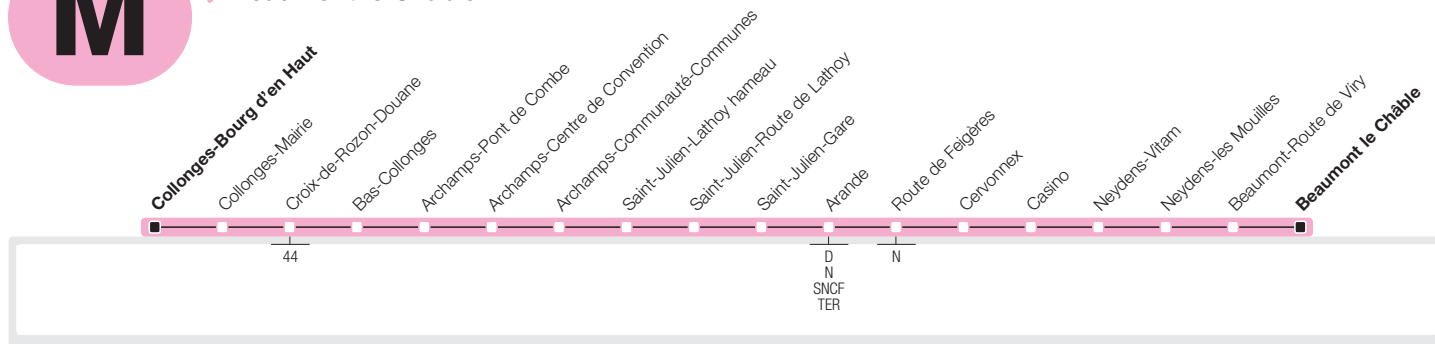

→ Collonges-Bourg d'en Haut – Saint-Julien-Gare – Neydens-Vitam
 → **Beaumont le Châble**

→ Beaumont le Châble – Neydens-Vitam – Saint-Julien SNCF
 → **Collonges-Bourg d'en Haut**

→ **Lundi-Vendredi Direction** Beaumont le Châble

Collonges-Bourg d'en Haut	5:04	6:15	6:46	7:14	7:43	8:14	8:44	9:14	9:55	10:55	11:55	13:02	13:55	14:55	16:00	16:30	17:00	17:32	18:04	18:35	19:05	19:53
Croix-de-Rozon-Douane	5:07	6:18	6:49	7:18	7:47	8:18	8:48	9:18	9:59	10:58	11:58	13:06	13:59	14:59	16:04	16:34	17:04	17:36	18:08	18:39	19:08	19:56
Archamps-Pont de Combe	5:11	6:22	6:53	7:21	7:50	8:22	8:52	9:21	10:02	11:02	12:02	13:09	14:02	15:03	16:08	16:38	17:08	17:40	18:12	18:43	19:12	20:00
Saint-Julien-Lathoy hameau	5:18	6:29	7:00	7:29	7:58	8:29	8:59	9:29	10:10	11:09	12:09	13:16	14:10	15:10	16:15	16:46	17:16	17:48	18:20	18:51	19:19	20:07
Saint-Julien-Gare	5:22	6:33	7:04	7:33	8:02	8:34	9:04	9:33	10:14	11:14	12:14	13:21	14:14	15:15	16:20	16:50	17:20	17:52	18:24	18:55	19:24	20:11
Neydens-Vitam	5:28	6:39	7:10	7:39	8:08	8:40	9:10	9:39	10:20	11:20	12:20	13:27	14:20	15:21	16:28	16:58	17:28	18:00	18:32	19:02	19:30	20:18
Beaumont le Châble	5:36	6:47	7:18	7:46	8:16	8:47	9:17	9:47	10:28	11:28	12:28	13:35	14:28	15:29	16:36	17:06	17:36	18:08	18:40	19:09	19:38	20:25

→ **Samedi Direction** Beaumont le Châble

Collonges-Bourg d'en Haut	7:36	8:36	9:36	10:36	11:36	12:40	13:40	14:40	15:40	16:40	17:40	18:40
Croix-de-Rozon-Douane	7:39	8:39	9:39	10:39	11:39	12:43	13:43	14:43	15:43	16:43	17:44	18:44
Archamps-Pont de Combe	7:42	8:42	9:42	10:42	11:42	12:46	13:46	14:46	15:46	16:46	17:47	18:47
Saint-Julien-Lathoy hameau	7:49	8:49	9:49	10:49	11:49	12:53	13:53	14:53	15:53	16:53	17:53	18:53
Saint-Julien-Gare	7:53	8:53	9:53	10:53	11:53	12:57	13:57	14:58	15:59	16:57	17:58	18:58
Neydens-Vitam	7:58	8:58	9:58	10:59	11:59	13:03	14:03	15:04	16:05	17:03	18:04	19:04
Beaumont le Châble	8:06	9:05	10:06	11:06	12:06	13:10	14:11	15:12	16:12	17:11	18:11	19:11