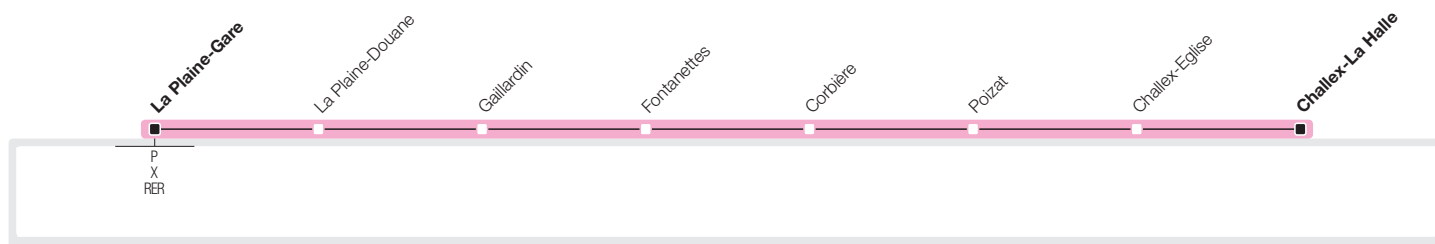

→ La Plaine  
→ **Challex**

→ Challex  
→ **La Plaine**

→ **Lundi-Vendredi Direction Challex-La Halle**

La Plaine-Gare	6:12	6:42	7:12	7:42	8:12	12:09	13:09	17:09	17:40	18:09	18:39	19:09	19:39	20:09
La Plaine-Douane	6:13	6:43	7:13	7:44	8:14	12:11	13:11	17:11	17:42	18:11	18:41	19:11	19:41	20:11
Poizat	6:19	6:49	7:19	7:50	8:20	12:17	13:17	17:17	17:48	18:17	18:47	19:17	19:47	20:17
<b>Challex-La Halle</b>	6:21	6:51	7:21	7:52	8:22	12:19	13:19	17:19	17:50	18:19	18:49	19:19	19:49	20:19

→ **Lundi-Vendredi Direction La Plaine-Gare**

Challex-La Halle	5:59	6:29	6:59	7:29	7:59	8:29	12:30	13:30	16:29	17:22	17:52	18:22	18:52	19:22	19:52
Poizat	6:01	6:31	7:01	7:31	8:01	8:31	12:32	13:32	16:31	17:24	17:54	18:24	18:54	19:24	19:54
La Plaine-Douane	6:06	6:36	7:07	7:37	8:07	8:37	12:38	13:38	16:37	17:30	18:00	18:30	19:00	19:30	20:00
<b>La Plaine-Gare</b>	6:08	6:38	7:08	7:38	8:08	8:38	12:39	13:39	16:38	17:31	18:01	18:31	19:01	19:31	20:01

## Généralités pour cette ligne

Le présent horaire est valable du 8 janvier au 8 décembre 2018.

L'horaire du dimanche est également appliqué les jours suivants: 30 mars, 2 avril, 10 et 21 mai, 1<sup>er</sup> août et 6 septembre 2018.

La ligne est exploitée par des véhicules de petite capacité. Transport de bicyclettes exclu.