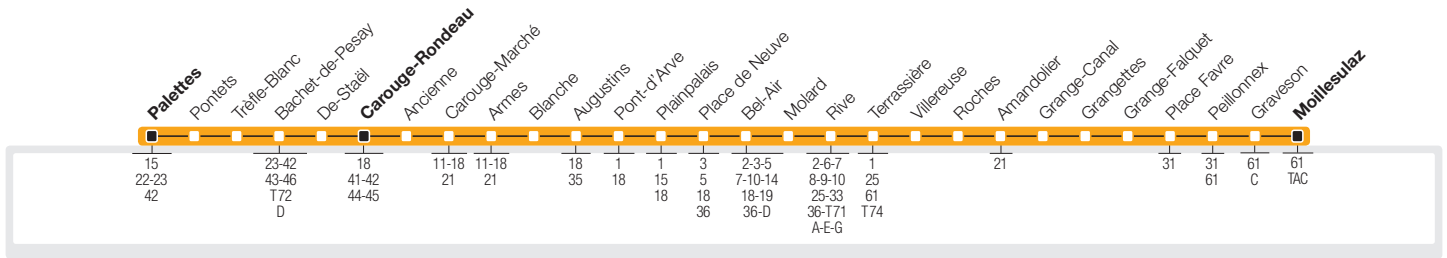

# 12

→ Palettes – Bachet-de-Pesay – Carouge-Rondeau – Augustins – Plainpalais – Bel-Air – Rive  
 → Moillesulaz

# 12

→ Moillesulaz – Rive – Bel-Air – Plainpalais – Augustins – Carouge-Rondeau – Bachet-de-Pesay  
 → Palettes

→ **Lundi-Vendredi Direction Moillesulaz**

Palettes						5:21	5:31	5:41		5:51		6:01		6:11			6:21		6:31			6:41		6:51
Bachet-de-Pesay						5:25	5:35	5:45		5:55		6:06		6:16			6:26		6:36			6:46		6:56
De-Staël	4:38	4:48	4:58	5:08	5:18	5:27	5:37	5:47	5:52	5:57	6:01	6:07	6:12	6:17	6:20	6:24	6:27	6:33	6:37	6:42	6:45	6:47	6:52	6:57
Carouge-Rondeau	4:40	4:50	5:00	5:10	5:20	5:29	5:39	5:49	5:54	5:59	6:03	6:09	6:14	6:19	6:22	6:26	6:29	6:35	6:39	6:44	6:47	6:49	6:54	6:59
Augustins	4:47	4:57	5:07	5:17	5:27	5:36	5:46	5:56	6:01	6:06	6:10	6:17	6:21	6:27	6:29	6:33	6:37	6:42	6:47	6:51	6:54	6:57	7:01	7:07
Plainpalais	4:50	5:00	5:10	5:20	5:30	5:39	5:49	5:59	6:04	6:09	6:13	6:19	6:24	6:29	6:32	6:36	6:39	6:45	6:50	6:54	6:57	7:00	7:04	7:10
Bel-Air	4:53	5:03	5:13	5:23	5:33	5:43	5:53	6:03	6:07	6:13	6:16	6:23	6:27	6:33	6:35	6:39	6:43	6:49	6:53	6:58	7:01	7:03	7:08	7:13
Rive	4:56	5:06	5:16	5:26	5:36	5:45	5:55	6:05	6:10	6:15	6:19	6:26	6:30	6:36	6:38	6:42	6:46	6:51	6:56	7:00	7:04	7:06	7:11	7:16
Grange-Canal	5:02	5:12	5:22	5:32	5:42	5:52	6:02	6:12	6:16	6:22	6:25	6:32	6:37	6:42	6:45	6:49	6:52	6:58	7:03	7:07	7:10	7:13	7:17	7:23
Place Favre	5:06	5:16	5:26	5:36	5:46	5:56	6:06	6:16	6:21	6:26	6:30	6:36	6:41	6:47	6:49	6:53	6:57	7:02	7:07	7:11	7:15	7:17	7:22	7:27
<b>Moillesulaz</b>	5:10	5:20	5:30	5:40	5:50	5:59	6:09	6:19	6:24	6:29	6:33	6:40	6:44	6:50	6:52	6:56	7:00	7:06	7:10	7:15	7:18	7:21	7:25	7:31