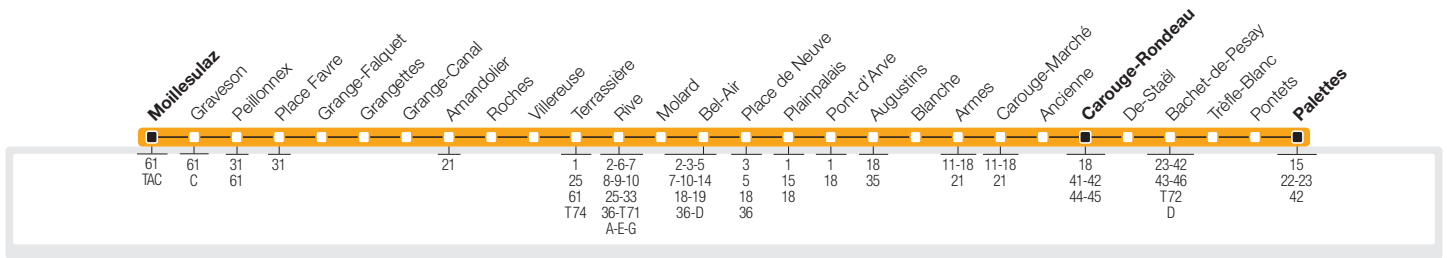

# 12

→ Palettes – Bachet-de-Pesay – Carouge-Rondeau – Augustins – Plainpalais – Bel-Air – Rive  
 → Moillesulaz

# 12

→ Moillesulaz – Rive – Bel-Air – Plainpalais – Augustins – Carouge-Rondeau – Bachet-de-Pesay  
 → Palettes

→ **Lundi-Vendredi Direction Moillesulaz**

Palettes						5:21	5:31	5:41		5:51		6:01		6:11			6:21		6:31			6:41		6:51
Bachet-de-Pesay						5:25	5:35	5:45		5:55		6:06		6:16			6:26		6:36			6:46		6:56
De-Staël	4:38	4:48	4:58	5:08	5:18	5:27	5:37	5:47	5:52	5:57	6:01	6:07	6:12	6:17	6:20	6:24	6:27	6:33	6:37	6:42	6:45	6:47	6:52	6:57
Carouge-Rondeau	4:40	4:50	5:00	5:10	5:20	5:29	5:39	5:49	5:54	5:59	6:03	6:09	6:14	6:19	6:22	6:26	6:29	6:35	6:39	6:44	6:47	6:49	6:54	6:59
Augustins	4:47	4:57	5:07	5:17	5:27	5:36	5:46	5:56	6:01	6:06	6:10	6:17	6:21	6:27	6:29	6:33	6:37	6:42	6:47	6:51	6:54	6:57	7:01	7:07
Plainpalais	4:50	5:00	5:10	5:20	5:30	5:39	5:49	5:59	6:04	6:09	6:13	6:19	6:24	6:29	6:32	6:36	6:39	6:45	6:50	6:54	6:57	7:00	7:04	7:10
Bel-Air	4:53	5:03	5:13	5:23	5:33	5:43	5:53	6:03	6:07	6:13	6:16	6:23	6:27	6:33	6:35	6:39	6:43	6:49	6:53	6:58	7:01	7:03	7:08	7:13
Rive	4:56	5:06	5:16	5:26	5:36	5:45	5:55	6:05	6:10	6:15	6:19	6:26	6:30	6:36	6:38	6:42	6:46	6:51	6:56	7:00	7:04	7:06	7:11	7:16
Grange-Canal	5:02	5:12	5:22	5:32	5:42	5:52	6:02	6:12	6:16	6:22	6:25	6:32	6:37	6:42	6:45	6:49	6:52	6:58	7:03	7:07	7:10	7:13	7:17	7:23
Place Favre	5:06	5:16	5:26	5:36	5:46	5:56	6:06	6:16	6:21	6:26	6:30	6:36	6:41	6:47	6:49	6:53	6:57	7:02	7:07	7:11	7:15	7:17	7:22	7:27
<b>Moillesulaz</b>	5:10	5:20	5:30	5:40	5:50	5:59	6:09	6:19	6:24	6:29	6:33	6:40	6:44	6:50	6:52	6:56	7:00	7:06	7:10	7:15	7:18	7:21	7:25	7:31