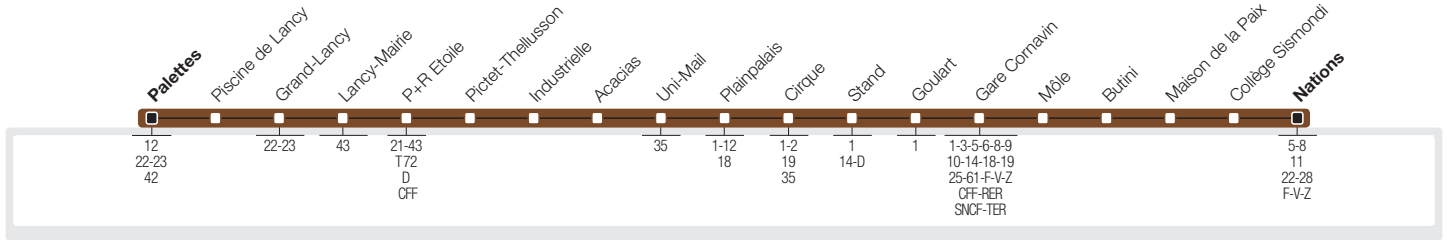

15

→ Palettes – Grand-Lancy – Acacias – Plainpalais – Stand – Gare Cornavin
 → Nations

15

→ Nations – Gare Cornavin – Stand – Plainpalais – Acacias – Grand-Lancy
 → Palettes

→ **Lundi-Vendredi Direction Nations**

Palettes	4:52	5:02	5:11	5:21	5:31	5:41	5:51	6:00	6:10	6:20	6:30	6:36	6:40	6:46	6:51	6:56	7:01	7:06	7:11	7:16	7:21	7:26	7:31	7:36
Grand-Lancy	4:54	5:04	5:13	5:23	5:34	5:44	5:54	6:02	6:12	6:22	6:32	6:39	6:42	6:49	6:53	6:58	7:03	7:08	7:13	7:18	7:23	7:28	7:33	7:38
P+R Etoile	4:57	5:07	5:16	5:26	5:37	5:47	5:57	6:05	6:15	6:26	6:36	6:42	6:46	6:52	6:57	7:02	7:07	7:12	7:17	7:22	7:27	7:32	7:37	7:42
Plainpalais	5:04	5:14	5:23	5:33	5:44	5:54	6:04	6:12	6:23	6:33	6:43	6:50	6:53	7:00	7:04	7:09	7:14	7:19	7:24	7:29	7:34	7:39	7:44	7:49
Stand	5:07	5:17	5:26	5:36	5:47	5:57	6:07	6:15	6:26	6:36	6:46	6:53	6:56	7:03	7:07	7:12	7:17	7:22	7:27	7:32	7:37	7:42	7:47	7:52
Gare Cornavin	5:12	5:22	5:31	5:41	5:51	6:01	6:11	6:20	6:30	6:41	6:51	6:57	7:01	7:07	7:12	7:17	7:22	7:27	7:32	7:37	7:42	7:47	7:52	7:57
Nations	5:19	5:29	5:38	5:48	5:59	6:09	6:19	6:27	6:38	6:48	6:58	7:05	7:08	7:15	7:19	7:24	7:29	7:34	7:39	7:45	7:49	7:55	7:59	8:05