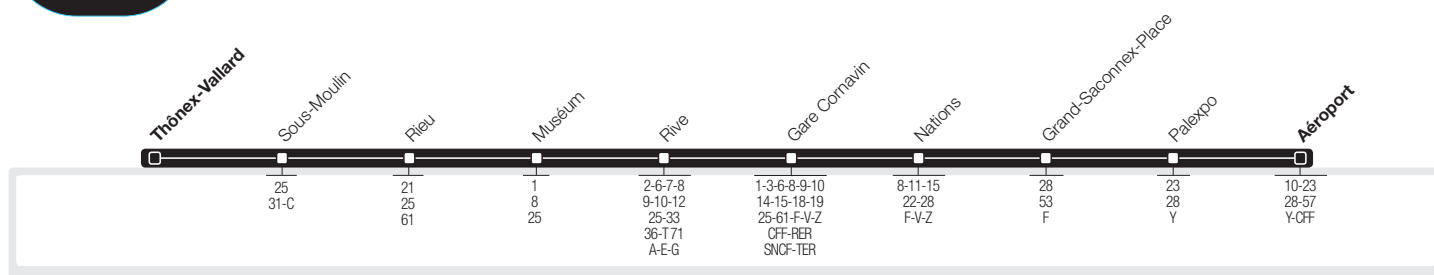

5+

→ Thônex-Vallard – Rive – Gare Cornavin – Nations – Palexpo
→ **Aéroport**

5+

→ Aéroport – Palexpo – Nations – Gare Cornavin – Rive
→ **Thônex-Vallard**

→ Lundi-Vendredi Direction Aéroport

Thônex-Vallard	7:18	7:37	8:01	8:09				
Rieu	7:27	7:46	8:10	8:18	17:03	17:19	17:35	17:50
Rive	7:33	7:52	8:16	8:24	17:09	17:25	17:41	17:56
Gare Cornavin	7:40	7:59	8:23	8:31	17:16	17:32	17:48	18:03
Nations	7:49	8:08	8:32	8:40	17:25	17:41	17:57	18:12
Palexpo	7:56	8:15	8:39	8:47	17:34	17:50	18:06	18:21
Aéroport	8:00	8:19	8:43	8:51	17:37	17:53	18:09	18:24

→ Lundi-Vendredi Direction Thônex-Vallard

Aéroport	7:20	7:34	7:50	8:05	16:58	17:13	17:28	17:43
Palexpo	7:23	7:37	7:53	8:08	17:01	17:16	17:31	17:46
Nations	7:32	7:46	8:02	8:17	17:09	17:24	17:39	17:54
Gare Cornavin	7:39	7:55	8:11	8:26	17:19	17:34	17:49	18:04
Rive	7:46	8:02	8:18	8:33	17:29	17:44	17:59	18:14
Rieu	7:51	8:07	8:23	8:38	17:34	17:49	18:04	18:19
Thônex-Vallard					17:41	17:56	18:11	18:26

Généralités pour cette ligne

Le présent horaire est valable du 10 décembre 2017 au 8 décembre 2018.

L'horaire du dimanche est également appliqué les jours suivants : 25 décembre 2017, 1^{er} janvier, 30 mars, 2 avril, 10 et 21 mai, 1^{er} août et 6 septembre 2018.