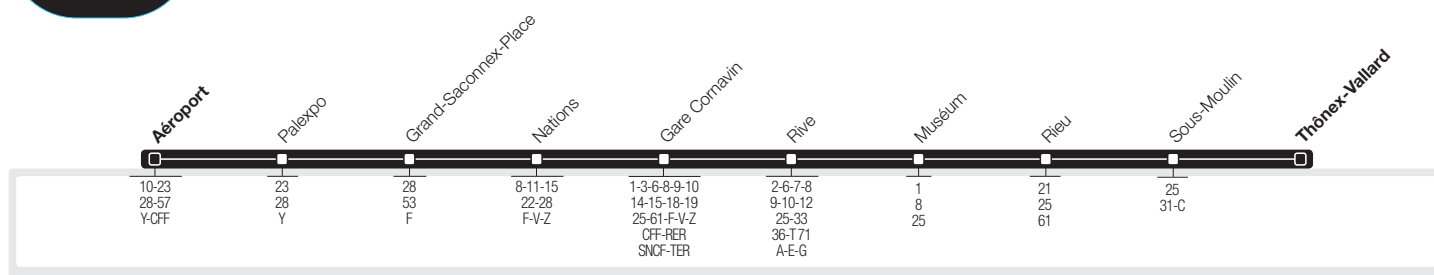

5+

→ Thônex-Vallard – Rive – Gare Cornavin – Nations – Palexpo
→ **Aéroport**

5+

→ Aéroport – Palexpo – Nations – Gare Cornavin – Rive
→ **Thônex-Vallard**

→ Lundi-Vendredi Direction Aéroport

Thônex-Vallard	7:18	7:37	8:01	8:09				
Rieu	7:27	7:46	8:10	8:18	17:03	17:19	17:35	17:50
Rive	7:33	7:52	8:16	8:24	17:09	17:25	17:41	17:56
Gare Cornavin	7:40	7:59	8:23	8:31	17:16	17:32	17:48	18:03
Nations	7:49	8:08	8:32	8:40	17:25	17:41	17:57	18:12
Palexpo	7:56	8:15	8:39	8:47	17:34	17:50	18:06	18:21
Aéroport	8:00	8:19	8:43	8:51	17:37	17:53	18:09	18:24

→ Lundi-Vendredi Direction Thônex-Vallard

Aéroport	7:20	7:34	7:50	8:05	16:58	17:13	17:28	17:43
Palexpo	7:23	7:37	7:53	8:08	17:01	17:16	17:31	17:46
Nations	7:32	7:46	8:02	8:17	17:09	17:24	17:39	17:54
Gare Cornavin	7:39	7:55	8:11	8:26	17:19	17:34	17:49	18:04
Rive	7:46	8:02	8:18	8:33	17:29	17:44	17:59	18:14
Rieu	7:51	8:07	8:23	8:38	17:34	17:49	18:04	18:19
Thônex-Vallard					17:41	17:56	18:11	18:26

Généralités pour cette ligne

Le présent horaire est valable du 10 décembre 2017 au 8 décembre 2018.

L'horaire du dimanche est également appliqué les jours suivants : 25 décembre 2017, 1^{er} janvier, 30 mars, 2 avril, 10 et 21 mai, 1^{er} août et 6 septembre 2018.