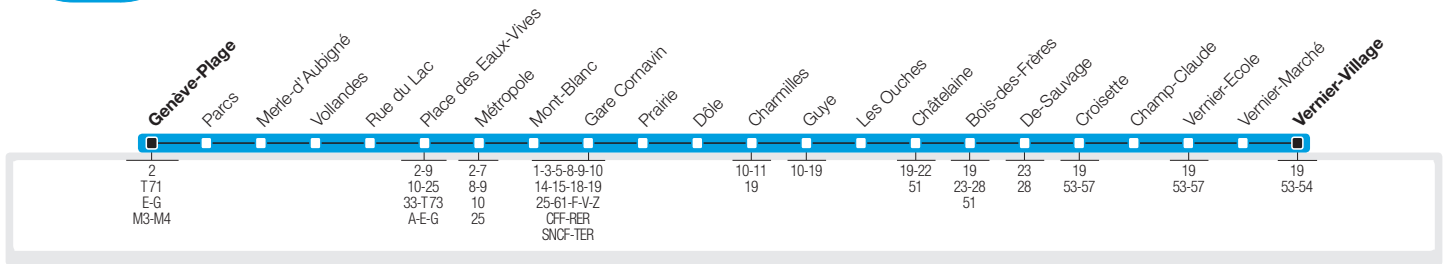

6

→ Vernier – Châtellaine – Charmilles – Gare Cornavin – Rive
→ Genève-Plage

6

→ Genève-Plage – Place des Eaux-Vives – Gare Cornavin – Charmilles – Châtellaine
→ Vernier

→ **Lundi-Vendredi Direction Genève-Plage**

Vernier-Village	5:01	5:21	5:40	5:55	6:10	6:25	6:40	6:51	7:00	7:08	7:15	7:23	7:30	7:37	7:45	7:53	8:01	8:09	8:17	8:26	8:35	r8:42	8:43	8:53
Croisette	5:05	5:25	5:44	5:59	6:14	6:29	6:44	6:55	7:04	7:12	7:19	7:28	7:35	7:42	7:50	7:58	8:06	8:14	8:22	8:31	8:39	r8:46	8:47	8:57
Châtellaine	5:10	5:30	5:49	6:04	6:20	6:35	6:50	7:01	7:10	7:18	7:25	7:34	7:42	7:49	7:57	8:05	8:13	8:21	8:28	8:37	8:46	r8:53	8:53	9:03
Charmilles	5:14	5:34	5:53	6:08	6:24	6:39	6:54	7:05	7:15	7:23	7:30	7:39	7:47	7:54	8:02	8:10	8:18	8:26	8:34	8:43	8:50	r8:57	8:58	9:08
Gare Cornavin	5:18	5:38	5:57	6:13	6:28	6:44	6:59	7:10	7:20	7:28	7:35	7:45	7:52	7:59	8:07	8:15	8:23	8:31	8:39	8:48	8:56	r9:03	9:03	9:13
Mont-Blanc	5:21	5:41	6:00	6:16	6:31	6:47	7:02	7:14	7:23	7:32	7:39	7:48	7:56	8:03	8:11	8:19	8:27	8:35	8:43	8:52	8:59	r9:05	9:07	9:17
Rive	5:25	5:45	6:04	6:19	6:35	6:51	7:06	7:18	7:27	7:36	7:43	7:53	8:00	8:07	8:15	8:23	8:31	8:39	8:47	8:56	9:04		9:11	9:21
Place des Eaux-Vives	5:27	5:47	6:06	6:22	6:37	6:54	7:09	7:20	7:30	7:39	7:46	7:56	8:03	8:10	8:18	8:26	8:34	8:42	8:50	8:59	9:07		9:14	9:24
Genève-Plage	5:32	5:52	6:12	6:27	6:43	6:59	7:14	7:27	7:36	7:45	7:53	8:02	8:10	8:17	8:25	8:33	8:41	8:49	8:56	9:05	9:13		9:21	9:31