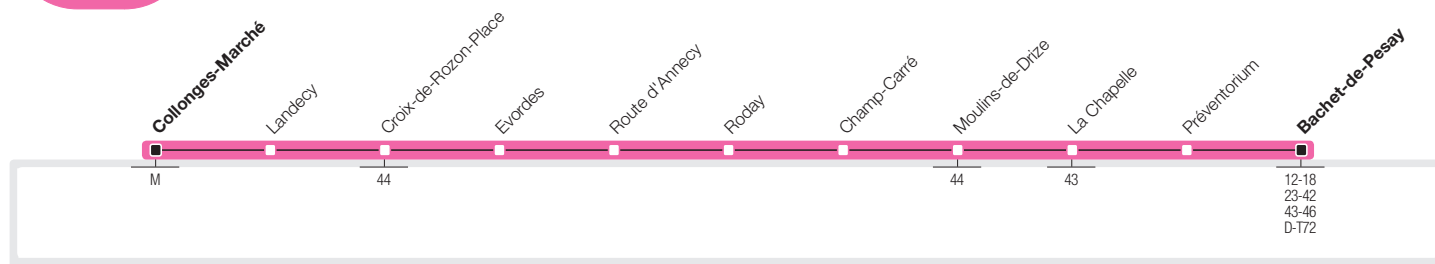

62

→ Bachet-de-Pesay – Croix-de-Rozon  
→ Collonges-Marché

62

→ Collonges-Marché – Croix-de-Rozon  
→ Bachet-de-Pesay

→ **Lundi-Vendredi Direction** Collonges-Marché

Bachet-de-Pesay	6:27	7:12	7:57	8:42	9:27	10:12	10:57	11:42	12:27	13:12	13:57	14:42	15:27	16:12	16:57	17:42	18:27	19:12
Moulins-de-Drize	6:30	7:15	8:00	8:45	9:30	10:15	11:00	11:45	12:30	13:15	14:00	14:45	15:30	16:15	17:00	17:45	18:30	19:15
Croix-de-Rozon-Place	6:34	7:19	8:04	8:49	9:34	10:19	11:04	11:49	12:34	13:19	14:04	14:49	15:34	16:19	17:04	17:49	18:34	19:19
<b>Collonges-Marché</b>	6:39	7:24	8:09	8:54	9:37	10:22	11:07	11:52	12:37	13:22	14:07	14:52	15:37	16:22	17:12	17:57	18:42	19:27

→ **Samedi Direction** Collonges-Marché

Bachet-de-Pesay	6:27	7:12	7:57	8:42	9:27	10:12	10:57	11:42	12:27	13:12	13:57	14:42	15:27	16:12	16:57	17:42	18:27	19:12
Moulins-de-Drize	6:30	7:15	8:00	8:45	9:30	10:15	11:00	11:45	12:30	13:15	14:00	14:45	15:30	16:15	17:00	17:45	18:30	19:15
Croix-de-Rozon-Place	6:34	7:19	8:04	8:49	9:34	10:19	11:04	11:49	12:34	13:19	14:04	14:49	15:34	16:19	17:04	17:49	18:34	19:19
<b>Collonges-Marché</b>	6:37	7:22	8:07	8:52	9:37	10:22	11:07	11:52	12:37	13:22	14:07	14:52	15:37	16:22	17:07	17:52	18:37	19:22

→ **Lundi-Vendredi Direction** Bachet-de-Pesay

Collonges-Marché	6:05	6:50	7:35	8:20	9:05	9:50	10:35	11:20	12:05	12:50	13:35	14:20	15:05	15:50	16:35	17:20	18:05	18:50
Croix-de-Rozon-Place	6:08	6:53	7:38	8:23	9:08	9:53	10:38	11:23	12:08	12:53	13:38	14:23	15:08	15:53	16:40	17:25	18:10	18:55
Moulins-de-Drize	6:13	6:58	7:43	8:28	9:13	9:58	10:43	11:28	12:13	12:58	13:43	14:28	15:13	15:58	16:46	17:31	18:16	19:01
<b>Bachet-de-Pesay</b>	6:16	7:02	7:47	8:32	9:16	10:01	10:46	11:31	12:16	13:01	13:46	14:31	15:16	16:01	16:50	17:35	18:20	19:05

## Généralités pour cette ligne

Le présent horaire est valable du 27 août au 8 décembre 2018.

L'horaire du dimanche est également appliqué le 6 septembre 2018.