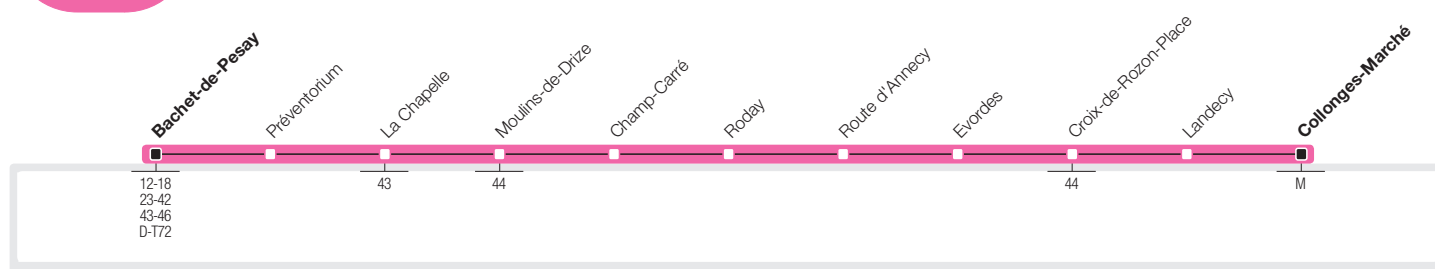

62

→ Bachet-de-Pesay – Croix-de-Rozon  
→ Collonges-Marché

62

→ Collonges-Marché – Croix-de-Rozon  
→ Bachet-de-Pesay

→ **Lundi-Vendredi Direction** Collonges-Marché

Bachet-de-Pesay	6:27	7:12	7:57	8:42	9:27	10:12	10:57	11:42	12:27	13:12	13:57	14:42	15:27	16:12	16:57	17:42	18:27	19:12
Moulins-de-Drize	6:30	7:15	8:00	8:45	9:30	10:15	11:00	11:45	12:30	13:15	14:00	14:45	15:30	16:15	17:00	17:45	18:30	19:15
Croix-de-Rozon-Place	6:34	7:19	8:04	8:49	9:34	10:19	11:04	11:49	12:34	13:19	14:04	14:49	15:34	16:19	17:04	17:49	18:34	19:19
<b>Collonges-Marché</b>	6:39	7:24	8:09	8:54	9:37	10:22	11:07	11:52	12:37	13:22	14:07	14:52	15:37	16:22	17:12	17:57	18:42	19:27

→ **Samedi Direction** Collonges-Marché

Bachet-de-Pesay	6:27	7:12	7:57	8:42	9:27	10:12	10:57	11:42	12:27	13:12	13:57	14:42	15:27	16:12	16:57	17:42	18:27	19:12
Moulins-de-Drize	6:30	7:15	8:00	8:45	9:30	10:15	11:00	11:45	12:30	13:15	14:00	14:45	15:30	16:15	17:00	17:45	18:30	19:15
Croix-de-Rozon-Place	6:34	7:19	8:04	8:49	9:34	10:19	11:04	11:49	12:34	13:19	14:04	14:49	15:34	16:19	17:04	17:49	18:34	19:19
<b>Collonges-Marché</b>	6:37	7:22	8:07	8:52	9:37	10:22	11:07	11:52	12:37	13:22	14:07	14:52	15:37	16:22	17:07	17:52	18:37	19:22

→ **Lundi-Vendredi Direction** Bachet-de-Pesay

Collonges-Marché	6:05	6:50	7:35	8:20	9:05	9:50	10:35	11:20	12:05	12:50	13:35	14:20	15:05	15:50	16:35	17:20	18:05	18:50
Croix-de-Rozon-Place	6:08	6:53	7:38	8:23	9:08	9:53	10:38	11:23	12:08	12:53	13:38	14:23	15:08	15:53	16:40	17:25	18:10	18:55
Moulins-de-Drize	6:13	6:58	7:43	8:28	9:13	9:58	10:43	11:28	12:13	12:58	13:43	14:28	15:13	15:58	16:46	17:31	18:16	19:01
<b>Bachet-de-Pesay</b>	6:16	7:02	7:47	8:32	9:16	10:01	10:46	11:31	12:16	13:01	13:46	14:31	15:16	16:01	16:50	17:35	18:20	19:05

## Généralités pour cette ligne

Le présent horaire est valable du 27 août au 8 décembre 2018.

L'horaire du dimanche est également appliqué le 6 septembre 2018.