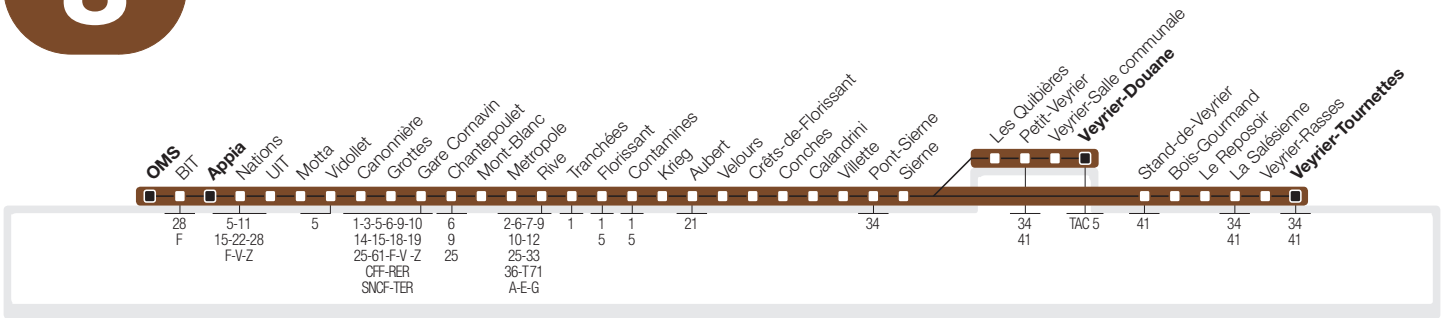

8

→ OMS – Appia – Nations – Gare Cornavin – Rive – Conches
 → Veyrier-Douane / Veyrier-Tournettes

8

→ Veyrier-Tournettes/-Douane – Conches – Rive – Gare Cornavin – Nations – Appia
 → OMS

→ **Lundi-Vendredi Direction** Veyrier-Tournettes / Veyrier-Douane