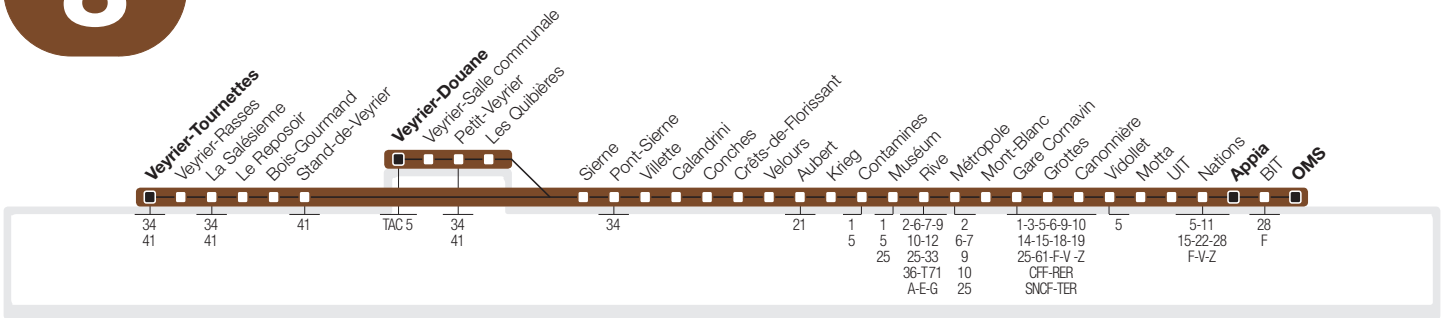

8

→ OMS – Appia – Nations – Gare Cornavin – Rive – Conches
 → Veyrier-Douane / Veyrier-Tournettes

8

→ Veyrier-Tournettes/-Douane – Conches – Rive – Gare Cornavin – Nations – Appia
 → OMS

→ **Lundi-Vendredi Direction** Veyrier-Tournettes / Veyrier-Douane