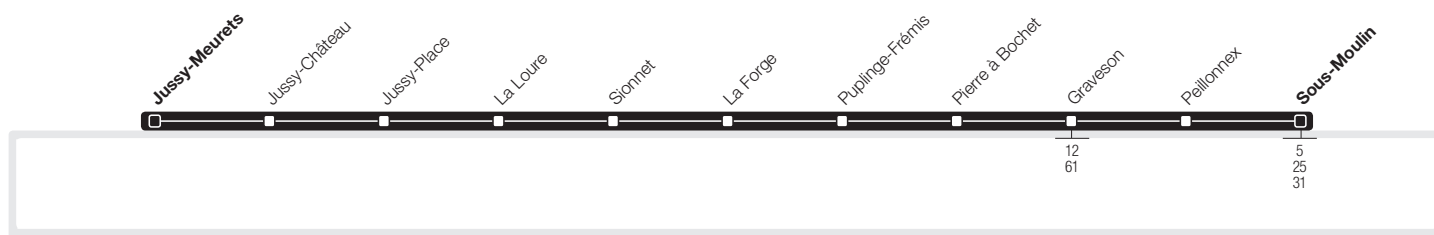

→ Sous-Moulin – Graveson – Puplinge
→ **Jussy**

→ Jussy – Puplinge – Graveson
→ **Sous-Moulin**

→ **Lundi-Vendredi Direction** Jussy-Meurets

Sous-Moulin	18:01	18:31
Peillonnex	18:02	18:32
Graveson	18:06	18:35
Puplinge-Frémiss	18:14	18:43
Jussy-Place	18:24	18:52
Jussy-Meurets	18:26	18:54

→ **Lundi-Vendredi Direction** Sous-Moulin

Jussy-Meurets	6:58	7:28
Jussy-Place	6:59	7:29
Puplinge-Frémiss	7:06	7:36
Graveson	7:18	7:50
Peillonnex	7:19	7:51
Sous-Moulin	7:20	7:53

Généralités pour cette ligne

Le présent horaire est valable du 10 décembre 2017 au 8 décembre 2018.

L'horaire du dimanche est également appliqué les jours suivants : 25 décembre 2017, 1^{er} janvier, 30 mars, 2 avril, 10 et 21 mai, 1^{er} août et 6 septembre 2018.