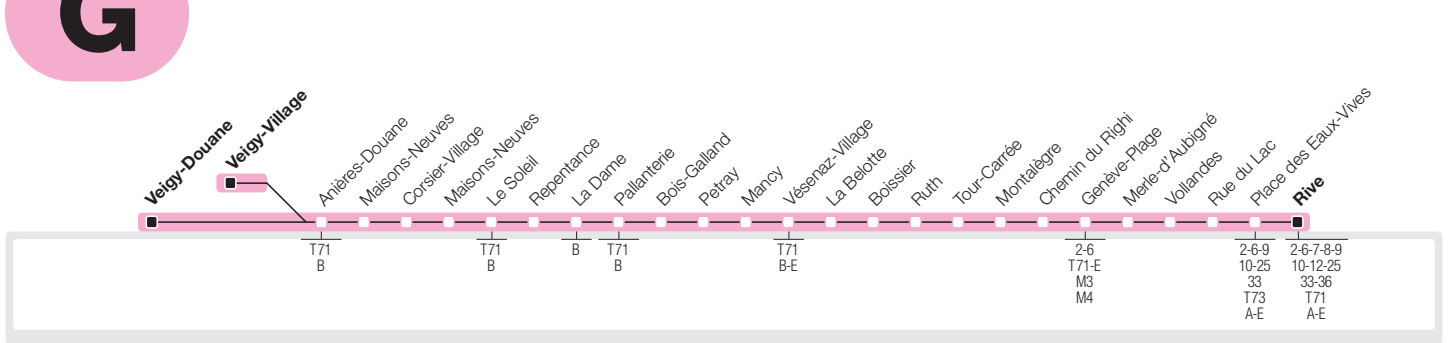

→ Rive – Vézenaz – Pallanterie – Corsier-Village
→ **Veigy-Douane / Veigy-Village**

→ Veigy-Village / Veigy-Douane – Corsier-Village – Pallanterie – Vézenaz
→ **Rive**

→ **Lundi-Vendredi Direction** Veigy-Douane / Veigy-Village

Rive	5:49	6:12	6:29	6:40	6:52	7:03	7:19	7:34	7:50	8:00	8:12	8:22	8:36	8:50	9:20	9:50	10:20	10:50	11:20	11:50	12:19	12:30	12:43	13:17
Genève-Plage	5:53	6:16	6:33	6:44	6:56	7:07	7:23	7:38	7:54	8:04	8:16	8:26	8:40	8:54	9:24	9:54	10:24	10:54	11:24	11:54	12:23	12:34	12:47	13:21
Vézenaz-Village	5:58	6:21	6:38	6:50	7:02	7:13	7:29	7:45	8:01	8:11	8:23	8:33	8:47	9:01	9:31	10:00	10:30	11:00	11:30	12:01	12:29	12:40	12:53	13:28
Pallanterie	6:03	6:26	6:43	6:54	7:06	7:18	7:34	7:49	8:06	8:16	8:28	8:38	8:52	9:06	9:35	10:05	10:35	11:05	11:35	12:06	12:34	12:45	12:58	13:32
Corsier-Village	6:08	6:31	7:00	7:12	7:23	7:55	8:21	8:44	8:58	9:12	9:41	10:11	10:41	11:11	11:41	12:11	12:40	12:51	13:04	13:38				
Veigy-Douane	6:13	6:49	7:04	7:28	7:40	8:00	8:12	8:26	8:34	8:48	9:02	9:16	9:46	10:15	10:45	11:15	11:45	12:16	12:55	13:43				
Veigy-Village		6:39	7:20																	12:48	13:12			

Rive	21:00	22:00	23:00	00:00																				
Genève-Plage	21:04	22:04	23:04	00:04																				
Vézenaz-Village	21:10	22:10	23:10	00:09																				
Pallanterie	21:14	22:14	23:14	00:13																				
Corsier-Village	21:19	22:19	23:19	00:18																				
Veigy-Douane	21:24	22:24	23:24	00:23																				
Veigy-Village																								