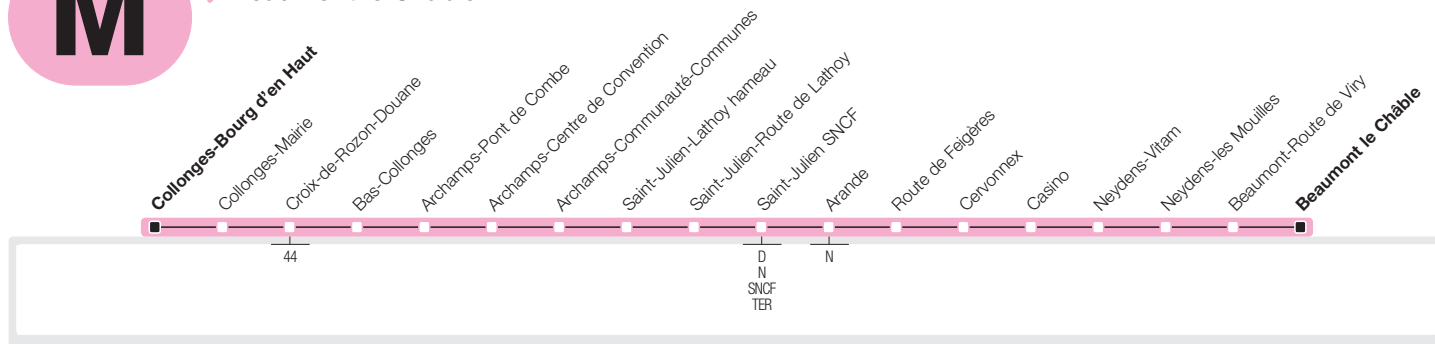

→ Collonges-Bourg d'en Haut – Archamps – Saint-Julien SNCF – Neydens-Vitam
 → **Beaumont le Châble**

→ Beaumont le Châble – Neydens-Vitam – Saint-Julien SNCF – Archamps
 → **Collonges-Bourg d'en Haut**

→ **Lundi-Vendredi Direction Beaumont le Châble**

Collonges-Bourg d'en Haut	5:00	6:05	6:44	7:14	7:44	8:19	8:49	9:15	9:55	10:53	12:00	13:00	13:55	14:55	15:49	16:28	16:58	17:31	18:03	18:33	19:06	19:52
Croix-de-Rozon-Douane	5:03	6:08	6:49	7:19	7:49	8:24	8:54	9:20	9:59	10:57	12:04	13:04	13:59	14:59	15:53	16:33	17:03	17:36	18:08	18:38	19:11	19:56
Archamps-Pont de Combe	5:06	6:11	6:52	7:22	7:52	8:27	8:57	9:23	10:03	11:01	12:08	13:08	14:03	15:03	15:57	16:37	17:07	17:40	18:12	18:41	19:14	19:59
Saint-Julien-Lathoy hameau	5:13	6:19	7:00	7:30	8:00	8:35	9:05	9:31	10:11	11:09	12:16	13:16	14:11	15:11	16:05	16:46	17:16	17:49	18:21	18:50	19:23	20:08
Saint-Julien SNCF	5:17	6:22	7:03	7:34	8:04	8:39	9:09	9:35	10:14	11:13	12:20	13:20	14:15	15:15	16:09	16:49	17:19	17:52	18:24	18:53	19:26	20:11
Neydens-Vitam	5:23	6:29	7:09	7:40	8:10	8:45	9:15	9:41	10:21	11:19	12:26	13:27	14:22	15:22	16:16	16:58	17:28	18:01	18:33	19:00	19:33	20:18
Beaumont le Châble	5:30	6:36	7:16	7:47	8:17	8:52	9:22	9:48	10:28	11:26	12:33	13:34	14:29	15:29	16:23	17:06	17:36	18:09	18:41	19:08	19:41	20:26

→ **Samedi Direction Beaumont le Châble**

Collonges-Bourg d'en Haut	7:24	8:28	9:35	10:23	11:31	12:39	13:48	14:57	16:06	17:13	18:23
Croix-de-Rozon-Douane	7:27	8:31	9:38	10:26	11:35	12:43	13:52	15:01	16:10	17:17	18:27
Archamps-Pont de Combe	7:31	8:35	9:42	10:30	11:38	12:46	13:55	15:04	16:13	17:20	18:30
Saint-Julien-Lathoy hameau	7:38	8:42	9:49	10:37	11:45	12:54	14:03	15:12	16:21	17:28	18:38
Saint-Julien SNCF	7:41	8:45	9:52	10:40	11:48	12:57	14:06	15:16	16:25	17:31	18:41
Neydens-Vitam	7:48	8:52	9:59	10:47	11:55	13:04	14:13	15:23	16:32	17:38	18:48
Beaumont le Châble	7:55	8:59	10:06	10:54	12:02	13:11	14:20	15:30	16:39	17:45	18:55