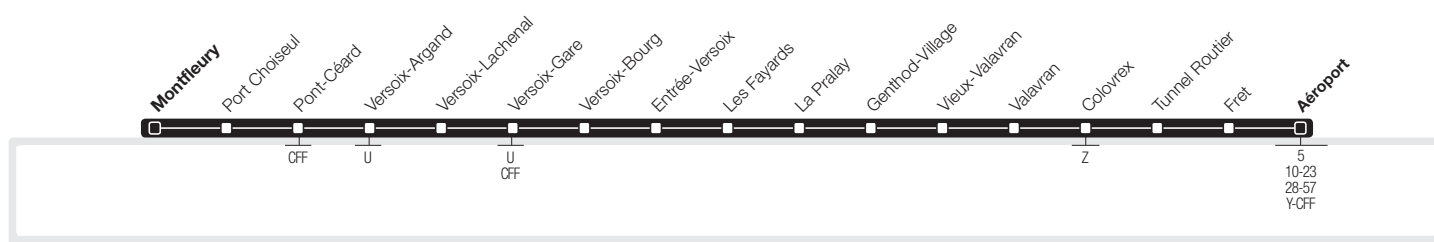

→ Aéroport – Colovrex – Genthod – Versoix
→ **Montfleury**

→ Montfleury – Versoix – Genthod – Colovrex
→ **Aéroport**

→ **Lundi-Vendredi Direction Montfleury**

Aéroport	17:59	18:22
Tunnel Routier	18:05	18:28
Colovrex	18:10	18:33
Vieux-Valavran	18:13	18:36
Genthod-Village	18:15	18:38
Versoix-Gare	18:23	18:46
Montfleury	18:29	18:52

→ **Lundi-Vendredi Direction Aéroport**

Montfleury	6:48	7:15
Versoix-Gare	6:53	7:21
Genthod-Village	7:01	7:29
Vieux-Valavran	7:03	7:31
Colovrex	7:06	7:33
Tunnel Routier	7:09	7:37
Aéroport	7:13	7:41

Généralités pour cette ligne

Le présent horaire est valable du 10 décembre 2017 au 8 décembre 2018.

L'horaire du dimanche est également appliqué les jours suivants : 25 décembre 2017, 1^{er} janvier, 30 mars, 2 avril, 10 et 21 mai, 1^{er} août et 6 septembre 2018.