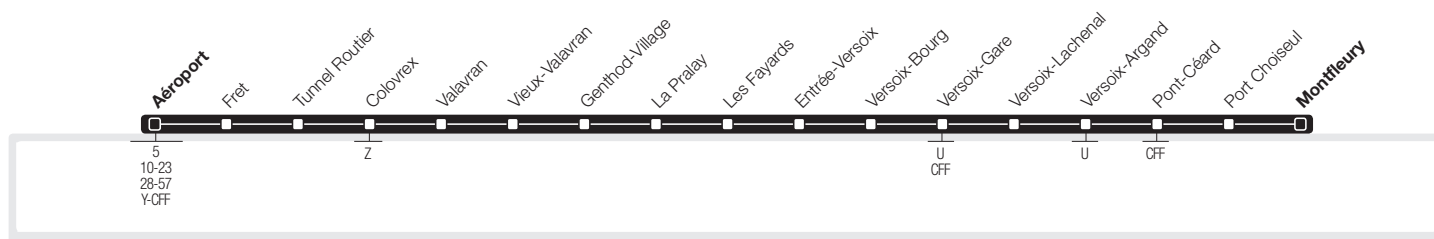

→ Aéroport – Colovrex – Genthod – Versoix
→ **Montfleury**

→ Montfleury – Versoix – Genthod – Colovrex
→ **Aéroport**

→ **Lundi-Vendredi Direction Montfleury**

Aéroport	17:59	18:22
Tunnel Routier	18:05	18:28
Colovrex	18:10	18:33
Vieux-Valavran	18:13	18:36
Genthod-Village	18:15	18:38
Versoix-Gare	18:23	18:46
Montfleury	18:29	18:52

→ **Lundi-Vendredi Direction Aéroport**

Montfleury	6:48	7:15
Versoix-Gare	6:53	7:21
Genthod-Village	7:01	7:29
Vieux-Valavran	7:03	7:31
Colovrex	7:06	7:33
Tunnel Routier	7:09	7:37
Aéroport	7:13	7:41

Généralités pour cette ligne

Le présent horaire est valable du 10 décembre 2017 au 8 décembre 2018.

L'horaire du dimanche est également appliqué les jours suivants : 25 décembre 2017, 1^{er} janvier, 30 mars, 2 avril, 10 et 21 mai, 1^{er} août et 6 septembre 2018.