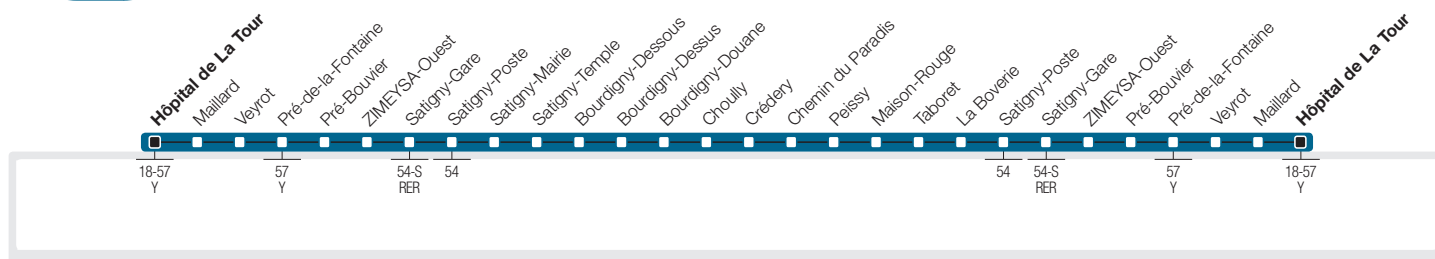

→ Hôpital de La Tour – Satigny – Bourdigny – Chouilly – Peissy – Satigny
 → Hôpital de La Tour

→ **Lundi-Vendredi Direction Chouilly / Hôpital de La Tour**

Hôpital de La Tour	5:42	6:12		6:42		7:11		7:42		8:14		8:42		9:42	10:42	11:42	12:11		12:42		13:11		13:42	
Satigny-Gare (arr.)	5:49	6:19		6:49		7:18		7:49		8:21		8:49		9:49	10:49	11:49	12:18		12:49		13:18		13:49	
Satigny-Gare (départ.)	6:00		6:28		7:00		7:28		7:58		8:28		8:58	10:00	11:00	12:00		12:28		13:00		13:28		14:00
Bourdigny-Dessus	6:04		6:32		7:04		7:32		8:02		8:32		9:02	10:04	11:04	12:05		12:33		13:05		13:33		14:05
Chouilly	6:08		6:36		7:08		7:36		8:06		8:36		9:06	10:08	11:08	12:08		12:36		13:08		13:36		14:08
Peissy	6:12		6:40		7:12		7:40		8:10		8:40		9:10	10:12	11:12	12:13		12:41		13:13		13:41		14:13
La Boverie	6:15		6:43		7:15		7:43		8:13		8:43		9:13	10:15	11:15	12:16		12:44		13:16		13:44		14:16
Satigny-Gare (arr.)	6:17		6:45		7:18		7:46		8:16		8:46		9:16	10:18	11:18	12:19		12:46		13:18		13:46		14:18
Satigny-Gare (départ.)		6:28		6:58		7:28		7:58		8:28		8:58	9:28	10:28	11:28		12:27		12:58		13:28		13:58	14:29
Hôpital de La Tour		6:36		7:06		7:36		8:06		8:36		9:06	9:36	10:36	11:36		12:35		13:06		13:36		14:06	14:37