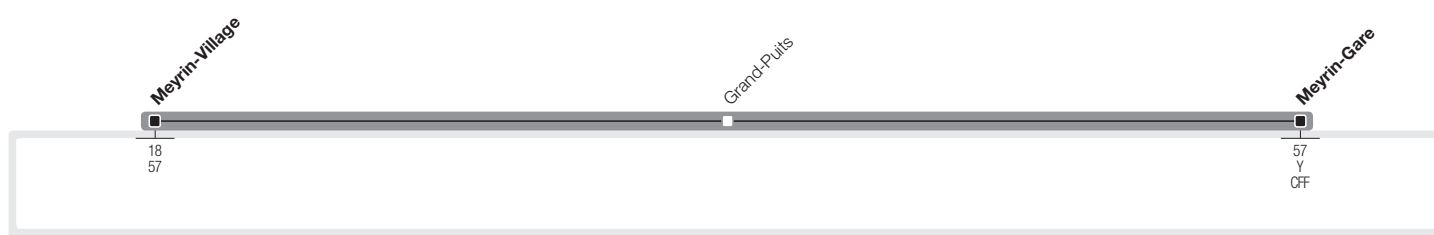

→ Meyrin-Gare
→ **Meyrin-Village**

→ Meyrin-Village
→ **Meyrin-Gare**

→ **Lundi-Vendredi Direction Meyrin-Village**

Meyrin-Gare	6:08	6:25	6:52	7:21	7:52	8:21	8:52	16:52	17:21	17:52	18:21	18:52	19:21
Meyrin-Village	6:14	6:31	6:58	7:27	7:58	8:27	8:58	16:58	17:27	17:58	18:27	18:58	19:27

→ **Lundi-Vendredi Direction Meyrin-Gare**

Meyrin-Village	5:41	6:16	6:47	7:16	7:47	8:16	8:47	16:47	17:16	17:47	18:16	18:47	19:16
Meyrin-Gare	5:46	6:21	6:52	7:21	7:52	8:21	8:52	16:52	17:21	17:52	18:21	18:52	19:21

Généralités pour cette ligne

Le présent horaire est valable du 10 décembre 2017 au 8 décembre 2018.

L'horaire du dimanche est également appliqué les jours suivants: 25 décembre 2017, 1^{er} janvier, 30 mars, 2 avril, 10 et 21 mai, 1^{er} août et 6 septembre 2018.

La ligne est exploitée par des véhicules de petite capacité. Transport de bicyclettes exclu.