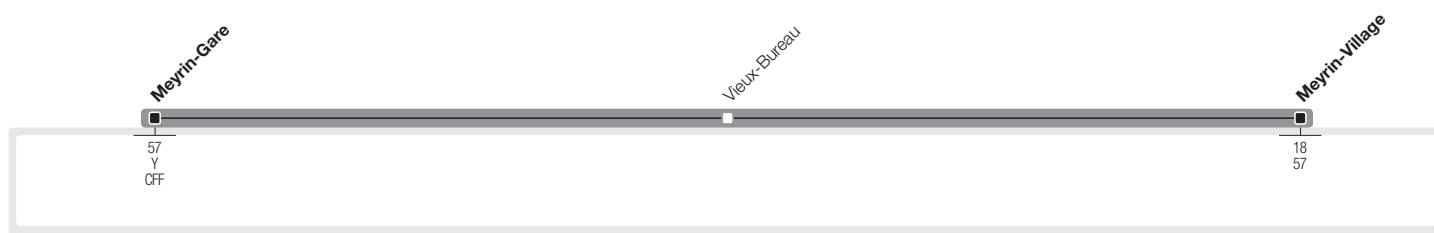

→ Meyrin-Gare
→ **Meyrin-Village**

→ Meyrin-Village
→ **Meyrin-Gare**

→ **Lundi-Vendredi Direction Meyrin-Village**

Meyrin-Gare	6:08	6:25	6:52	7:21	7:52	8:21	8:52	16:52	17:21	17:52	18:21	18:52	19:21
Meyrin-Village	6:14	6:31	6:58	7:27	7:58	8:27	8:58	16:58	17:27	17:58	18:27	18:58	19:27

→ **Lundi-Vendredi Direction Meyrin-Gare**

Meyrin-Village	5:41	6:16	6:47	7:16	7:47	8:16	8:47	16:47	17:16	17:47	18:16	18:47	19:16
Meyrin-Gare	5:46	6:21	6:52	7:21	7:52	8:21	8:52	16:52	17:21	17:52	18:21	18:52	19:21

Généralités pour cette ligne

Le présent horaire est valable du 10 décembre 2017 au 8 décembre 2018.

L'horaire du dimanche est également appliqué les jours suivants: 25 décembre 2017, 1^{er} janvier, 30 mars, 2 avril, 10 et 21 mai, 1^{er} août et 6 septembre 2018.

La ligne est exploitée par des véhicules de petite capacité. Transport de bicyclettes exclu.