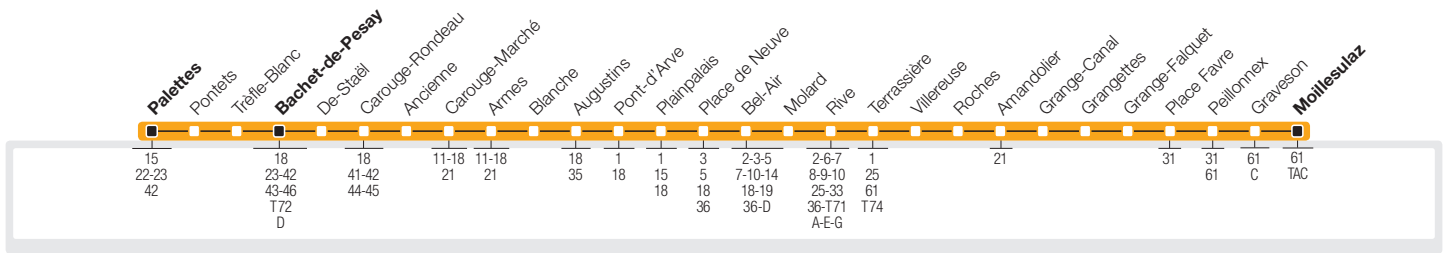

12

→ Palettes – Bachet-de-Pesay – Carouge – Augustins – Plainpalais – Bel-Air – Rive
 → Moillesulaz

12

→ Moillesulaz – Rive – Bel-Air – Plainpalais – Augustins – Carouge
 → Bachet-de-Pesay / Palettes

→ **Lundi-Vendredi Direction Moillesulaz**

Palettes						5:21	5:31	5:41	5:51		6:01		6:11		6:21			6:31		6:41		6:51		
Bachet-de-Pesay	4:36		4:56			5:25	5:35	5:45	5:55	6:01	6:06	6:11	6:16	6:20	6:26	6:29	6:32	6:36	6:41	6:46	6:51	6:56	7:00	7:04
De-Staël	4:38		4:58			5:27	5:37	5:47	5:57	6:02	6:07	6:12	6:17	6:22	6:27	6:31	6:34	6:37	6:42	6:47	6:52	6:57	7:01	7:06
Carouge-Rondeau	4:40	4:50	5:00	5:10	5:20	5:29	5:39	5:49	5:59	6:04	6:09	6:14	6:19	6:24	6:29	6:33	6:36	6:39	6:44	6:49	6:54	6:59	7:03	7:08
Augustins	4:47	4:57	5:07	5:17	5:27	5:36	5:46	5:56	6:06	6:12	6:17	6:22	6:27	6:31	6:37	6:40	6:44	6:47	6:52	6:57	7:02	7:07	7:11	7:16
Plainpalais	4:50	5:00	5:10	5:20	5:30	5:39	5:49	5:59	6:09	6:14	6:19	6:24	6:29	6:34	6:39	6:43	6:46	6:50	6:55	7:00	7:05	7:10	7:14	7:19
Bel-Air	4:53	5:03	5:13	5:23	5:33	5:43	5:53	6:03	6:13	6:18	6:23	6:28	6:33	6:37	6:43	6:47	6:50	6:53	6:58	7:03	7:08	7:13	7:18	7:22
Rive	4:56	5:06	5:16	5:26	5:36	5:45	5:55	6:05	6:15	6:21	6:26	6:31	6:36	6:40	6:46	6:49	6:53	6:56	7:01	7:06	7:11	7:16	7:21	7:25
Grange-Canal	5:02	5:12	5:22	5:32	5:42	5:52	6:02	6:12	6:22	6:27	6:32	6:37	6:42	6:47	6:52	6:56	6:59	7:03	7:08	7:13	7:18	7:23	7:27	7:32
Place Favre	5:06	5:16	5:26	5:36	5:46	5:56	6:06	6:16	6:26	6:31	6:36	6:42	6:47	6:51	6:57	7:00	7:04	7:07	7:12	7:17	7:22	7:27	7:32	7:37
Moillesulaz	5:10	5:20	5:30	5:40	5:50	5:59	6:09	6:19	6:29	6:35	6:40	6:45	6:50	6:54	7:00	7:04	7:07	7:10	7:15	7:21	7:26	7:31	7:35	7:40