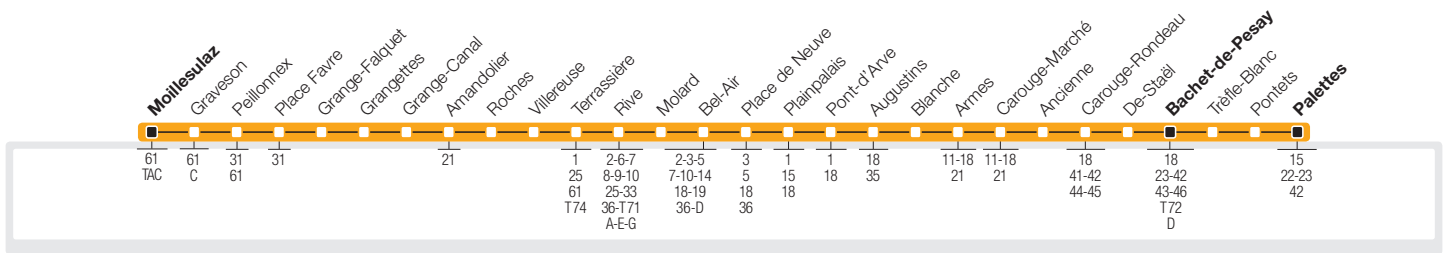

12

→ Palettes – Bachet-de-Pesay – Carouge – Augustins – Plainpalais – Bel-Air – Rive
 → Moillesulaz

12

→ Moillesulaz – Rive – Bel-Air – Plainpalais – Augustins – Carouge
 → Bachet-de-Pesay / Palettes

→ **Lundi-Vendredi Direction Moillesulaz**

Palettes						5:21	5:31	5:41	5:51		6:01		6:11		6:21			6:31		6:41		6:51		
Bachet-de-Pesay	4:36		4:56			5:25	5:35	5:45	5:55	6:01	6:06	6:11	6:16	6:20	6:26	6:29	6:32	6:36	6:41	6:46	6:51	6:56	7:00	7:04
De-Staël	4:38		4:58			5:27	5:37	5:47	5:57	6:02	6:07	6:12	6:17	6:22	6:27	6:31	6:34	6:37	6:42	6:47	6:52	6:57	7:01	7:06
Carouge-Rondeau	4:40	4:50	5:00	5:10	5:20	5:29	5:39	5:49	5:59	6:04	6:09	6:14	6:19	6:24	6:29	6:33	6:36	6:39	6:44	6:49	6:54	6:59	7:03	7:08
Augustins	4:47	4:57	5:07	5:17	5:27	5:36	5:46	5:56	6:06	6:12	6:17	6:22	6:27	6:31	6:37	6:40	6:44	6:47	6:52	6:57	7:02	7:07	7:11	7:16
Plainpalais	4:50	5:00	5:10	5:20	5:30	5:39	5:49	5:59	6:09	6:14	6:19	6:24	6:29	6:34	6:39	6:43	6:46	6:50	6:55	7:00	7:05	7:10	7:14	7:19
Bel-Air	4:53	5:03	5:13	5:23	5:33	5:43	5:53	6:03	6:13	6:18	6:23	6:28	6:33	6:37	6:43	6:47	6:50	6:53	6:58	7:03	7:08	7:13	7:18	7:22
Rive	4:56	5:06	5:16	5:26	5:36	5:45	5:55	6:05	6:15	6:21	6:26	6:31	6:36	6:40	6:46	6:49	6:53	6:56	7:01	7:06	7:11	7:16	7:21	7:25
Grange-Canal	5:02	5:12	5:22	5:32	5:42	5:52	6:02	6:12	6:22	6:27	6:32	6:37	6:42	6:47	6:52	6:56	6:59	7:03	7:08	7:13	7:18	7:23	7:27	7:32
Place Favre	5:06	5:16	5:26	5:36	5:46	5:56	6:06	6:16	6:26	6:31	6:36	6:42	6:47	6:51	6:57	7:00	7:04	7:07	7:12	7:17	7:22	7:27	7:32	7:37
Moillesulaz	5:10	5:20	5:30	5:40	5:50	5:59	6:09	6:19	6:29	6:35	6:40	6:45	6:50	6:54	7:00	7:04	7:07	7:10	7:15	7:21	7:26	7:31	7:35	7:40