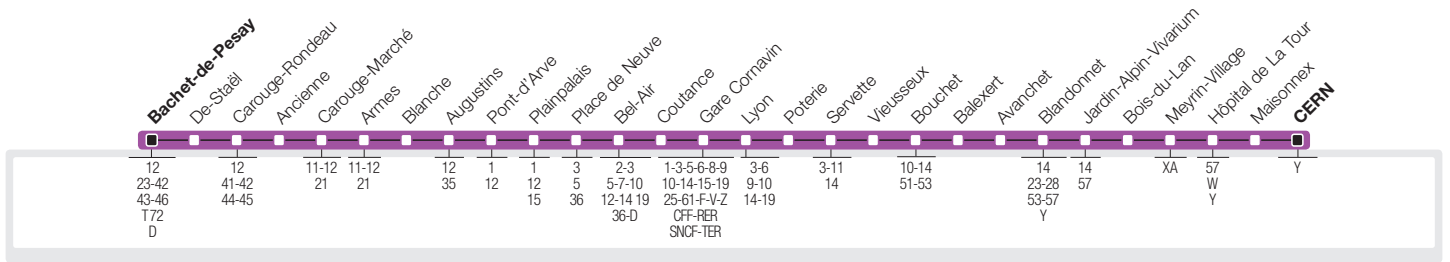

**18**

→ Bachet-de-Pesay – Carouge – Augustins – Plainpalais – Bel-Air – Gare Cornavin – Servette  
 → **CERN**

**18**

→ CERN – Servette – Gare Cornavin – Bel-Air – Plainpalais – Augustins – Carouge  
 → **Bachet-de-Pesay**

→ **Lundi-Vendredi Direction CERN**

Bachet-de-Pesay	4:33		5:03	5:20	5:33	5:44	5:54	6:11	6:17	6:27	6:32		6:44	6:55	7:05	7:14		7:23		7:42	7:52	8:02	8:11	8:20
Carouge-Rondeau	4:37	4:51	5:07	5:23	5:37	5:47	5:57	6:15	6:20	6:30	6:35	6:41	6:47	6:58	7:08	7:18	7:22	7:27	7:36	7:46	7:56	8:05	8:15	8:24
Augustins	4:44	4:59	5:14	5:31	5:44	5:55	6:05	6:22	6:28	6:38	6:43	6:49	6:55	7:06	7:16	7:26	7:30	7:35	7:44	7:54	8:04	8:13	8:23	8:32
Plainpalais	4:47	5:01	5:17	5:33	5:47	5:57	6:07	6:25	6:30	6:41	6:46	6:52	6:58	7:09	7:19	7:28	7:33	7:38	7:47	7:57	8:07	8:16	8:26	8:35
Bel-Air	4:51	5:05	5:21	5:37	5:51	6:01	6:11	6:29	6:34	6:45	6:50	6:56	7:02	7:13	7:23	7:32	7:37	7:42	7:51	8:02	8:11	8:21	8:30	8:40
Gare Cornavin	4:55	5:09	5:25	5:41	5:55	6:05	6:15	6:33	6:39	6:49	6:54	7:00	7:06	7:17	7:27	7:37	7:42	7:46	7:55	8:06	8:16	8:25	8:35	8:44
Servette	4:59	5:14	5:29	5:46	5:59	6:10	6:20	6:37	6:43	6:54	6:59	7:05	7:11	7:22	7:32	7:42	7:47	7:52	8:00	8:11	8:21	8:31	8:40	8:49
Blandonnet	5:06	5:21	5:36	5:53	6:06	6:17	6:27	6:44	6:50	7:01	7:06	7:12	7:18	7:29	7:39	7:49	7:54	7:59	8:08	8:19	8:28	8:38	8:47	8:56
Meyrin-Village	5:11	5:26	5:41	5:58	6:11	6:22	6:32	6:49	6:55	7:06	7:11	7:17	7:23	7:34	7:44	7:54	7:59	8:04	8:13	8:24	8:33	8:43	8:52	9:01
<b>CERN</b>	5:15	5:29	5:45	6:01	6:15	6:25	6:35	6:53	6:59	7:09	7:14	7:20	7:26	7:37	7:48	7:57	8:02	8:07	8:16	8:27	8:37	8:47	8:56	9:05