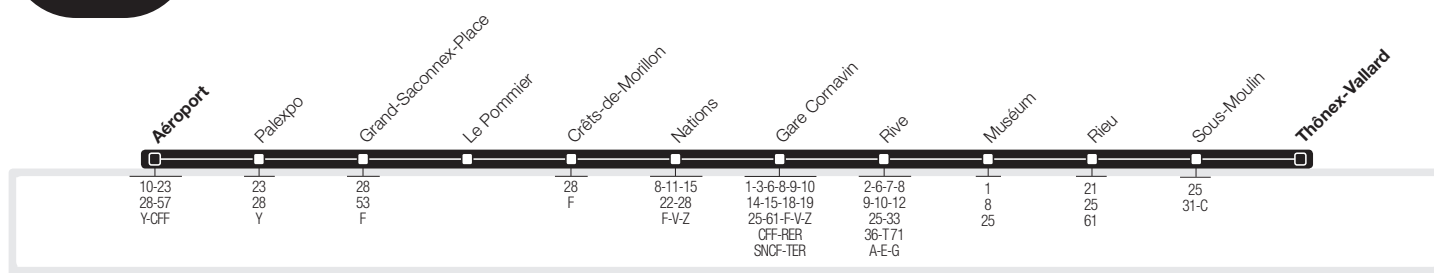

5+

→ Thônex-Vallard – Rive – Gare Cornavin – Nations – Palexpo
 → **Aéroport**

5+

→ Aéroport – Palexpo – Nations – Gare Cornavin – Rive
 → **Thônex-Vallard**

→ Lundi-Vendredi Direction Aéroport

| | | | | | | | | |
|-----------------|------|------|------|------|-------|-------|-------|-------|
| Thônex-Vallard | 7:18 | 7:37 | 8:01 | 8:09 | | | | |
| Rieu | 7:27 | 7:46 | 8:10 | 8:18 | 17:03 | 17:19 | 17:35 | 17:50 |
| Rive | 7:33 | 7:52 | 8:16 | 8:24 | 17:09 | 17:25 | 17:41 | 17:56 |
| Gare Cornavin | 7:40 | 7:59 | 8:23 | 8:31 | 17:16 | 17:32 | 17:48 | 18:03 |
| Nations | 7:49 | 8:08 | 8:32 | 8:40 | 17:25 | 17:41 | 17:57 | 18:12 |
| Palexpo | 7:56 | 8:15 | 8:39 | 8:47 | 17:34 | 17:50 | 18:06 | 18:21 |
| Aéroport | 8:00 | 8:19 | 8:43 | 8:51 | 17:37 | 17:53 | 18:09 | 18:24 |

→ Lundi-Vendredi Direction Thônex-Vallard

| | | | | | | | | |
|-----------------------|------|------|------|------|-------|-------|-------|-------|
| Aéroport | 7:20 | 7:34 | 7:50 | 8:05 | 16:58 | 17:13 | 17:28 | 17:43 |
| Palexpo | 7:23 | 7:37 | 7:53 | 8:08 | 17:01 | 17:16 | 17:31 | 17:46 |
| Nations | 7:32 | 7:46 | 8:02 | 8:17 | 17:09 | 17:24 | 17:39 | 17:54 |
| Gare Cornavin | 7:39 | 7:55 | 8:11 | 8:26 | 17:19 | 17:34 | 17:49 | 18:04 |
| Rive | 7:46 | 8:02 | 8:18 | 8:33 | 17:29 | 17:44 | 17:59 | 18:14 |
| Rieu | 7:51 | 8:07 | 8:23 | 8:38 | 17:34 | 17:49 | 18:04 | 18:19 |
| Thônex-Vallard | | | | | 17:41 | 17:56 | 18:11 | 18:26 |

Généralités pour cette ligne

Le présent horaire est valable du 9 avril au 8 décembre 2018.

L'horaire du dimanche est également appliqué les jours suivants : 10 et 21 mai, 1^{er} août et 6 septembre 2018.