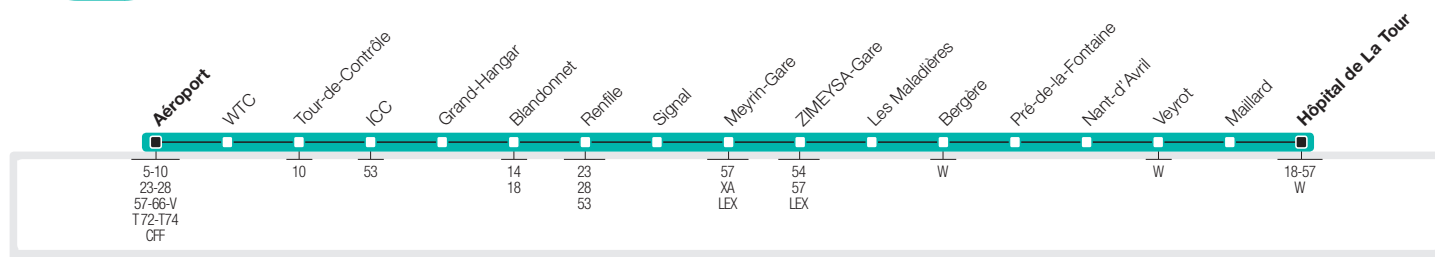

56

→ Aéroport – Blandonnet – ZIMEYSA
→ Hôpital de La Tour

56

→ Hôpital de La Tour – ZIMEYSA – Blandonnet
→ Aéroport

→ **Lundi-Vendredi Direction Hôpital de La Tour**

Aéroport	7:00	7:15	7:27	7:41	7:57	8:12	8:27	8:45	9:00	16:00	16:12	16:29	16:44	16:56	17:11	17:26	17:41	17:56	18:11	18:25	18:45	19:00
Blandonnet	7:05	7:20	7:32	7:46	8:02	8:17	8:33	8:51	9:06	16:06	16:18	16:35	16:50	17:03	17:18	17:33	17:48	18:03	18:17	18:31	18:51	19:06
Meyrin-Gare	7:10	7:25	7:37	7:51	8:07	8:22	8:38	8:56	9:10	16:11	16:24	16:41	16:56	17:08	17:23	17:38	17:53	18:08	18:22	18:36	18:55	19:10
ZIMEYSA-Gare	7:13	7:28	7:40	7:54	8:10	8:25	8:40	8:58	9:13	16:14	16:27	16:44	16:59	17:12	17:27	17:42	17:57	18:11	18:25	18:38	18:58	19:13
Hôpital de La Tour	7:19	7:34	7:46	8:00	8:16	8:31	8:46	9:04	9:19	16:20	16:33	16:50	17:05	17:18	17:33	17:48	18:03	18:17	18:31	18:44	19:03	19:18

→ **Lundi-Vendredi Direction Aéroport**

Hôpital de La Tour	6:59	7:14	7:28	7:43	7:58	8:13	8:28	8:44	8:59	15:47	16:02	16:17	16:29	16:44	16:59	17:14	17:29	17:44	17:59	18:14	18:29	18:47	19:02
ZIMEYSA-Gare	7:05	7:20	7:34	7:49	8:04	8:19	8:34	8:50	9:05	15:53	16:08	16:23	16:35	16:50	17:05	17:20	17:35	17:50	18:05	18:19	18:34	18:52	19:07
Meyrin-Gare	7:07	7:22	7:36	7:51	8:06	8:21	8:36	8:52	9:07	15:55	16:11	16:26	16:38	16:53	17:08	17:23	17:38	17:53	18:07	18:22	18:36	18:54	19:09
Blandonnet	7:12	7:28	7:42	7:57	8:12	8:27	8:42	8:58	9:13	16:01	16:18	16:33	16:45	17:00	17:15	17:30	17:45	18:00	18:13	18:28	18:41	18:59	19:14
Aéroport	7:18	7:34	7:48	8:03	8:18	8:33	8:48	9:04	9:19	16:06	16:23	16:38	16:50	17:05	17:20	17:35	17:50	18:05	18:19	18:33	18:47	19:05	19:20

Généralités pour cette ligne

Le présent horaire est valable du 9 décembre 2018 au 14 décembre 2019 :

L'horaire du dimanche est également appliqué les jours suivants : 25 décembre 2018, 1^{er} janvier, 19 et 22 avril, 30 mai, 10 juin, 1^{er} août et 5 septembre 2019.