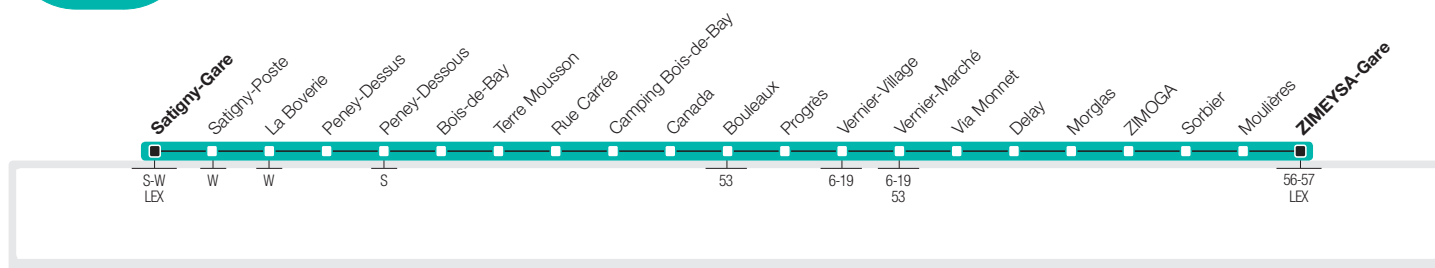

54

→ Satigny-Gare – Bois-de-Bay – Vernier-Village
→ **ZIMEYSA-Gare**

54

→ ZIMEYSA-Gare – Vernier-Village – Bois-de-Bay
→ **Satigny-Gare**

→ **Lundi-Vendredi Direction ZIMEYSA-Gare**

Satigny-Gare	6:03	6:33	7:02	7:33	8:03	8:35	9:35	10:35	11:33	12:04	12:34	13:04	13:33	14:04	14:34	15:34	16:04	16:33	17:04	17:34	18:02	18:34	19:02	19:34
Peney-Dessous	6:10	6:40	7:09	7:40	8:10	8:42	9:42	10:42	11:40	12:11	12:41	13:11	13:40	14:11	14:41	15:41	16:11	16:40	17:11	17:41	18:09	18:41	19:09	19:41
Canada	6:15	6:45	7:14	7:45	8:15	8:47	9:47	10:47	11:45	12:16	12:46	13:16	13:45	14:16	14:46	15:46	16:16	16:45	17:16	17:46	18:14	18:46	19:14	19:46
Vernier-Village	6:17	6:47	7:16	7:47	8:17	8:49	9:49	10:49	11:47	12:18	12:48	13:18	13:47	14:18	14:48	15:48	16:18	16:47	17:18	17:48	18:16	18:48	19:16	19:48
Morglas	6:21	6:51	7:20	7:51	8:21	8:53	9:53	10:53	11:51	12:22	12:52	13:22	13:51	14:22	14:52	15:52	16:22	16:51	17:22	17:52	18:20	18:52	19:20	19:52
ZIMEYSA-Gare	6:25	6:55	7:24	7:55	8:25	8:57	9:57	10:57	11:55	12:26	12:56	13:26	13:55	14:26	14:56	15:56	16:26	16:55	17:26	17:56	18:24	18:56	19:24	19:56

Satigny-Gare	20:03
Peney-Dessous	20:10
Canada	20:15
Vernier-Village	20:17
Morglas	20:21
ZIMEYSA-Gare	20:25

→ **Samedi Direction ZIMEYSA-Gare**

Satigny-Gare	6:33	7:33	8:35	9:35	10:35	11:33	12:34	13:33	14:34	15:34	16:33	17:34	18:34	19:34
Peney-Dessous	6:40	7:40	8:42	9:42	10:42	11:40	12:41	13:40	14:41	15:41	16:40	17:41	18:41	19:41
Canada	6:45	7:45	8:47	9:47	10:47	11:45	12:46	13:45	14:46	15:46	16:45	17:46	18:46	19:46
Vernier-Village	6:47	7:47	8:49	9:49	10:49	11:47	12:48	13:47	14:48	15:48	16:47	17:48	18:48	19:48
Morglas	6:51	7:51	8:53	9:53	10:53	11:51	12:52	13:51	14:52	15:52	16:51	17:52	18:52	19:52
ZIMEYSA-Gare	6:55	7:55	8:57	9:57	10:57	11:55	12:56	13:55	14:56	15:56	16:55	17:56	18:56	19:56