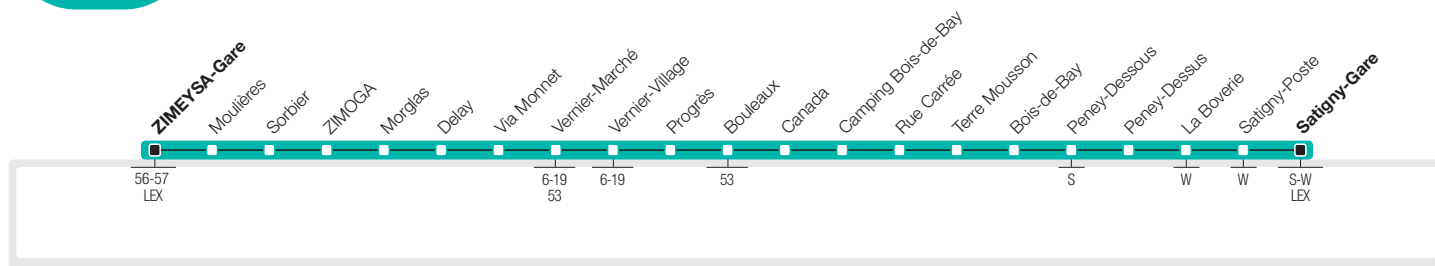

54

→ Satigny-Gare – Bois-de-Bay – Vernier-Village
→ **ZIMEYSA-Gare**

54

→ ZIMEYSA-Gare – Vernier-Village – Bois-de-Bay
→ **Satigny-Gare**

→ **Lundi-Vendredi Direction ZIMEYSA-Gare**

Satigny-Gare	6:03	6:33	7:02	7:33	8:03	8:35	9:35	10:35	11:33	12:04	12:34	13:04	13:33	14:04	14:34	15:34	16:04	16:33	17:04	17:34	18:02	18:34	19:02	19:34
Peney-Dessous	6:10	6:40	7:09	7:40	8:10	8:42	9:42	10:42	11:40	12:11	12:41	13:11	13:40	14:11	14:41	15:41	16:11	16:40	17:11	17:41	18:09	18:41	19:09	19:41
Canada	6:15	6:45	7:14	7:45	8:15	8:47	9:47	10:47	11:45	12:16	12:46	13:16	13:45	14:16	14:46	15:46	16:16	16:45	17:16	17:46	18:14	18:46	19:14	19:46
Vernier-Village	6:17	6:47	7:16	7:47	8:17	8:49	9:49	10:49	11:47	12:18	12:48	13:18	13:47	14:18	14:48	15:48	16:18	16:47	17:18	17:48	18:16	18:48	19:16	19:48
Morglas	6:21	6:51	7:20	7:51	8:21	8:53	9:53	10:53	11:51	12:22	12:52	13:22	13:51	14:22	14:52	15:52	16:22	16:51	17:22	17:52	18:20	18:52	19:20	19:52
ZIMEYSA-Gare	6:25	6:55	7:24	7:55	8:25	8:57	9:57	10:57	11:55	12:26	12:56	13:26	13:55	14:26	14:56	15:56	16:26	16:55	17:26	17:56	18:24	18:56	19:24	19:56

Satigny-Gare	20:03
Peney-Dessous	20:10
Canada	20:15
Vernier-Village	20:17
Morglas	20:21
ZIMEYSA-Gare	20:25

→ **Samedi Direction ZIMEYSA-Gare**

Satigny-Gare	6:33	7:33	8:35	9:35	10:35	11:33	12:34	13:33	14:34	15:34	16:33	17:34	18:34	19:34
Peney-Dessous	6:40	7:40	8:42	9:42	10:42	11:40	12:41	13:40	14:41	15:41	16:40	17:41	18:41	19:41
Canada	6:45	7:45	8:47	9:47	10:47	11:45	12:46	13:45	14:46	15:46	16:45	17:46	18:46	19:46
Vernier-Village	6:47	7:47	8:49	9:49	10:49	11:47	12:48	13:47	14:48	15:48	16:47	17:48	18:48	19:48
Morglas	6:51	7:51	8:53	9:53	10:53	11:51	12:52	13:51	14:52	15:52	16:51	17:52	18:52	19:52
ZIMEYSA-Gare	6:55	7:55	8:57	9:57	10:57	11:55	12:56	13:55	14:56	15:56	16:55	17:56	18:56	19:56