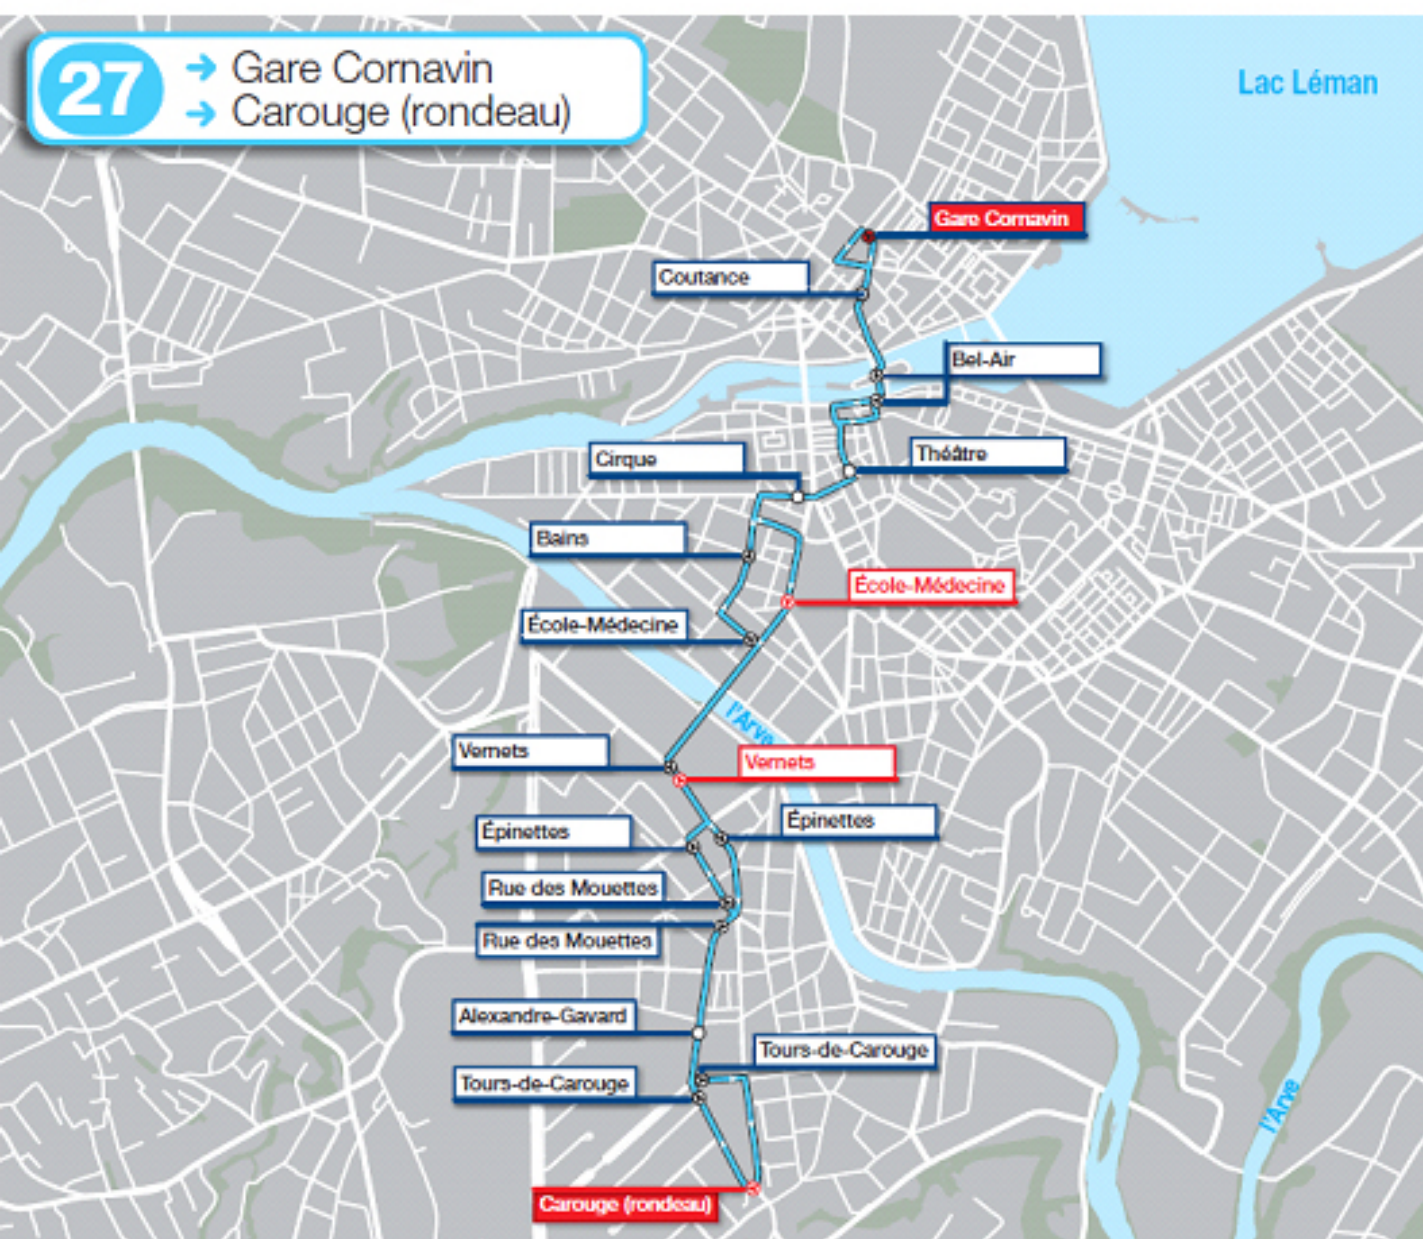

# Ligne 27 : Carouge – Genève Cornavin

**27** → Gare Cornavin  
 → Carouge (rondeau)

## Temps de parcours

Temps de parcours en minutes	Heures de pointe	Heures creuses
Carouge (Rondeau) → Cornavin	24'	21'
Cornavin → Carouge (Rondeau)	21'	19'

# Ligne 61 : Annemasse – Genève Cornavin

## Temps de parcours

Temps de parcours en minutes	Heures de pointe	Heures creuses
Annemasse Gare → Rieu	25'	21'
Rieu → Annemasse Gare	22'	22'
Annemasse Gare → Cornavin	41'	38'
Cornavin → Annemasse Gare	44'	37'