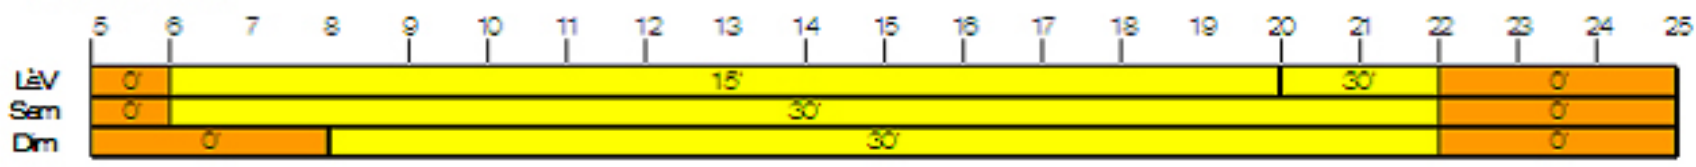

Ligne 27 : Carouge – Genève Cornavin

27 → Gare Cornavin
→ Carouge (rondeau)

Temps de parcours

Temps de parcours en minutes	Heures de pointe	Heures creuses
Carouge (Rondeau) → Cornavin	24'	21'
Cornavin → Carouge (Rondeau)	21'	19'

Cadences