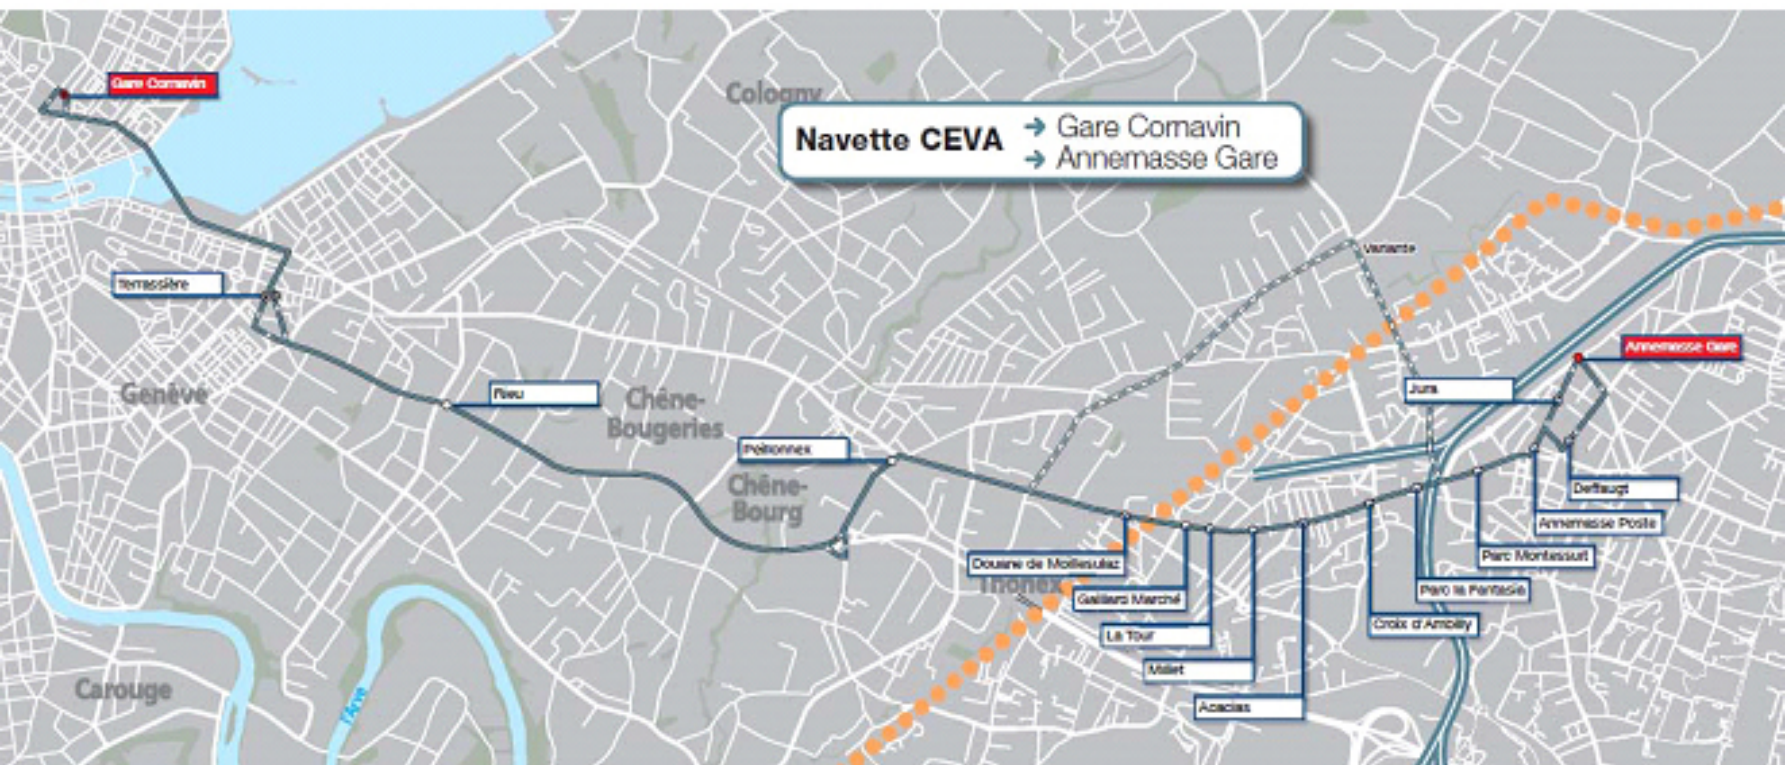

# Ligne 27 : Carouge – Genève Cornavin

**27** → Gare Cornavin  
 → Carouge (rondeau)

## Temps de parcours

Temps de parcours en minutes	Heures de pointe	Heures creuses
Carouge (Rondeau) → Cornavin	24'	21'
Cornavin → Carouge (Rondeau)	21'	19'

# Ligne 61 : Annemasse – Genève Cornavin

## Temps de parcours

Temps de parcours en minutes	Heures de pointe	Heures creuses
Annemasse Gare → Rieu	25'	21'
Rieu → Annemasse Gare	22'	22'
Annemasse Gare → Cornavin	41'	38'
Cornavin → Annemasse Gare	44'	37'