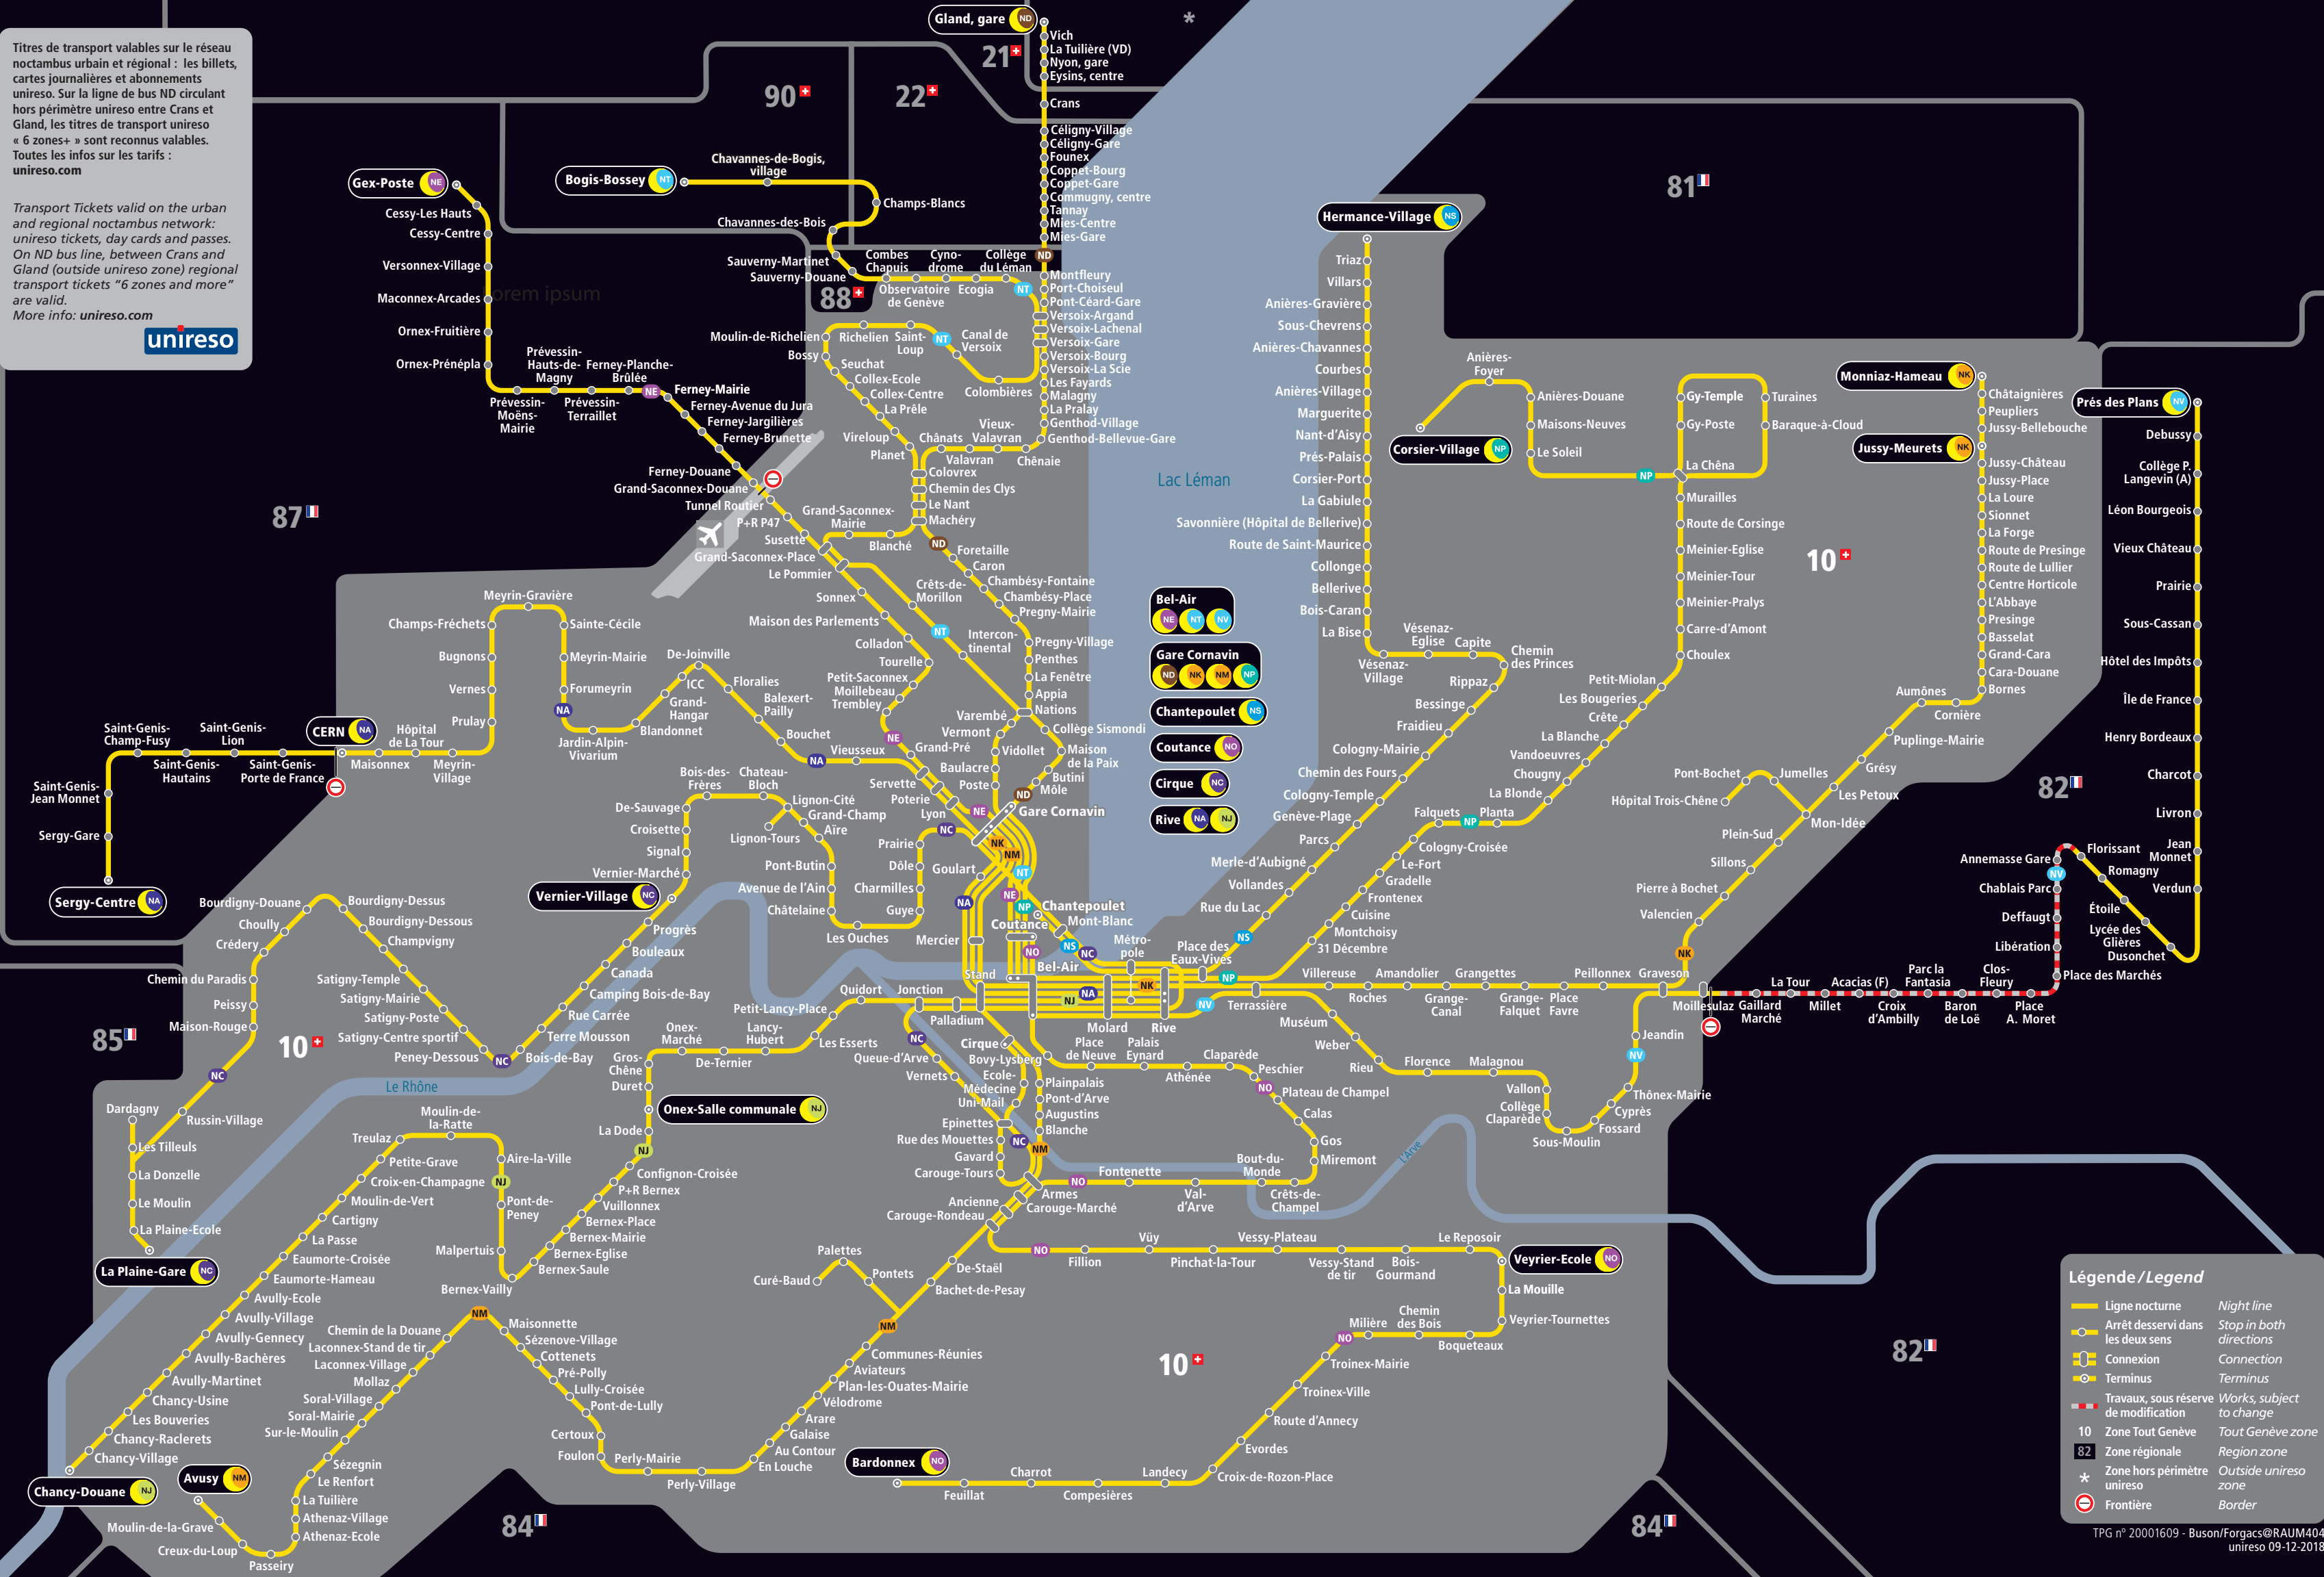

Titres de transport valables sur le réseau noctambus urbain et régional : les billets, cartes journalières et abonnements unireso. Sur la ligne de bus ND circulant hors périmètre unireso entre Crans et Gland, les titres de transport unireso « 6 zones+ » sont reconnus valables. Toutes les infos sur les tarifs : [unireso.com](http://unireso.com)

Transport Tickets valid on the urban and regional noctambus network: unireso tickets, day cards and passes. On ND bus line, between Crans and Gland (outside unireso zone) regional transport tickets "6 zones and more" are valid. More info: [unireso.com](http://unireso.com)

Légende / Legend	
	Ligne nocturne / Night line
	Arrêt desservi dans les deux sens / Stop in both directions
	Connexion / Connection
	Terminus / Terminus
	Travaux, sous réserve de modification / Works, subject to change
	Zone Tout Genève / Tout Genève zone
	Zone régionale / Region zone
	Zone hors périmètre unireso / Outside unireso zone
	Frontière / Border