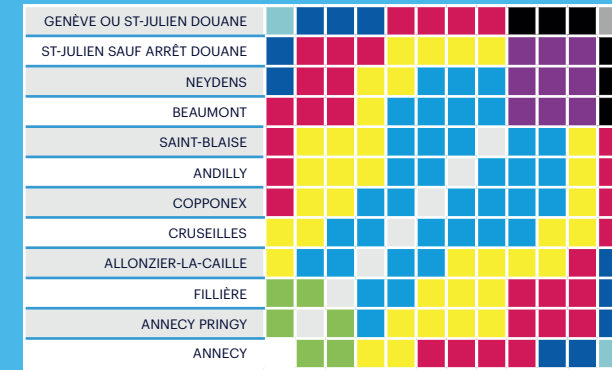

Table of fares for cross-border travel (Déplacements transfrontaliers - titres Léman Pass) categorized by zones (ZONE 3 to ZONE 5) and tariffs.

La tarification SIBRA s'applique en zone Grand Anancy... La gratuité est offerte aux enfants de moins de 6 ans accompagnés d'un adulte...

Table of fares for cross-border travel (Déplacements transfrontaliers - titres Léman Pass) categorized by LÉMAN PASS MULTIZONES 10, 230 (EXTRAIT) and tariffs.

Table with columns for ARRIVÉE and DÉPART, listing stations and corresponding color codes for the map.