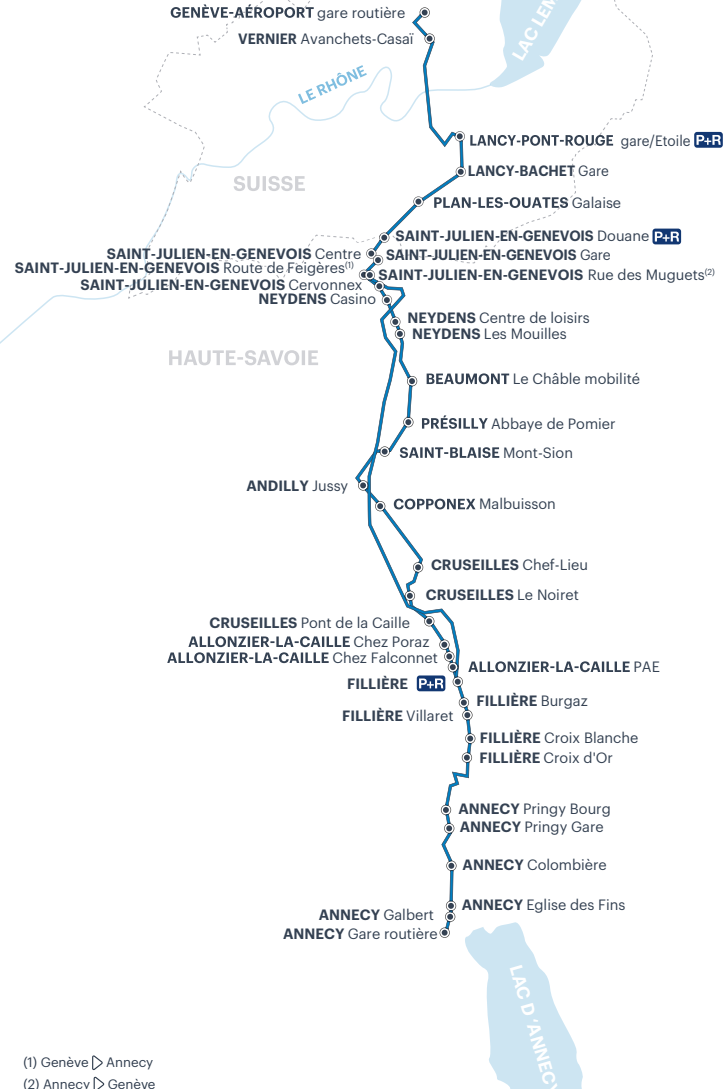

La ligne circule en horaires samedi/dimanche les 25/12, 01/01, 21/04, 29/05, 09/06.  
 La ligne circule normalement les autres jours.

- Accessibilité personnes en fauteuil roulant
- Parking Relais
- LMJV** : Lundi / Mardi / Jeudi / Vendredi
- Me** : Mercredi
- PS** : Période scolaire - France Zone A

**272**  
**ANNECY**  
**CRUSEILLES**  
**GENÈVE-AÉROPORT**

La Région et le Canton, partenaires de mes déplacements  
 Du 15 décembre 2024 au 13 décembre 2025

ALBUS GROUPE RATP  
 REPUBLIQUE ET CANTON DE GENÈVE  
 La Région Auvergne-Rhône-Alpes