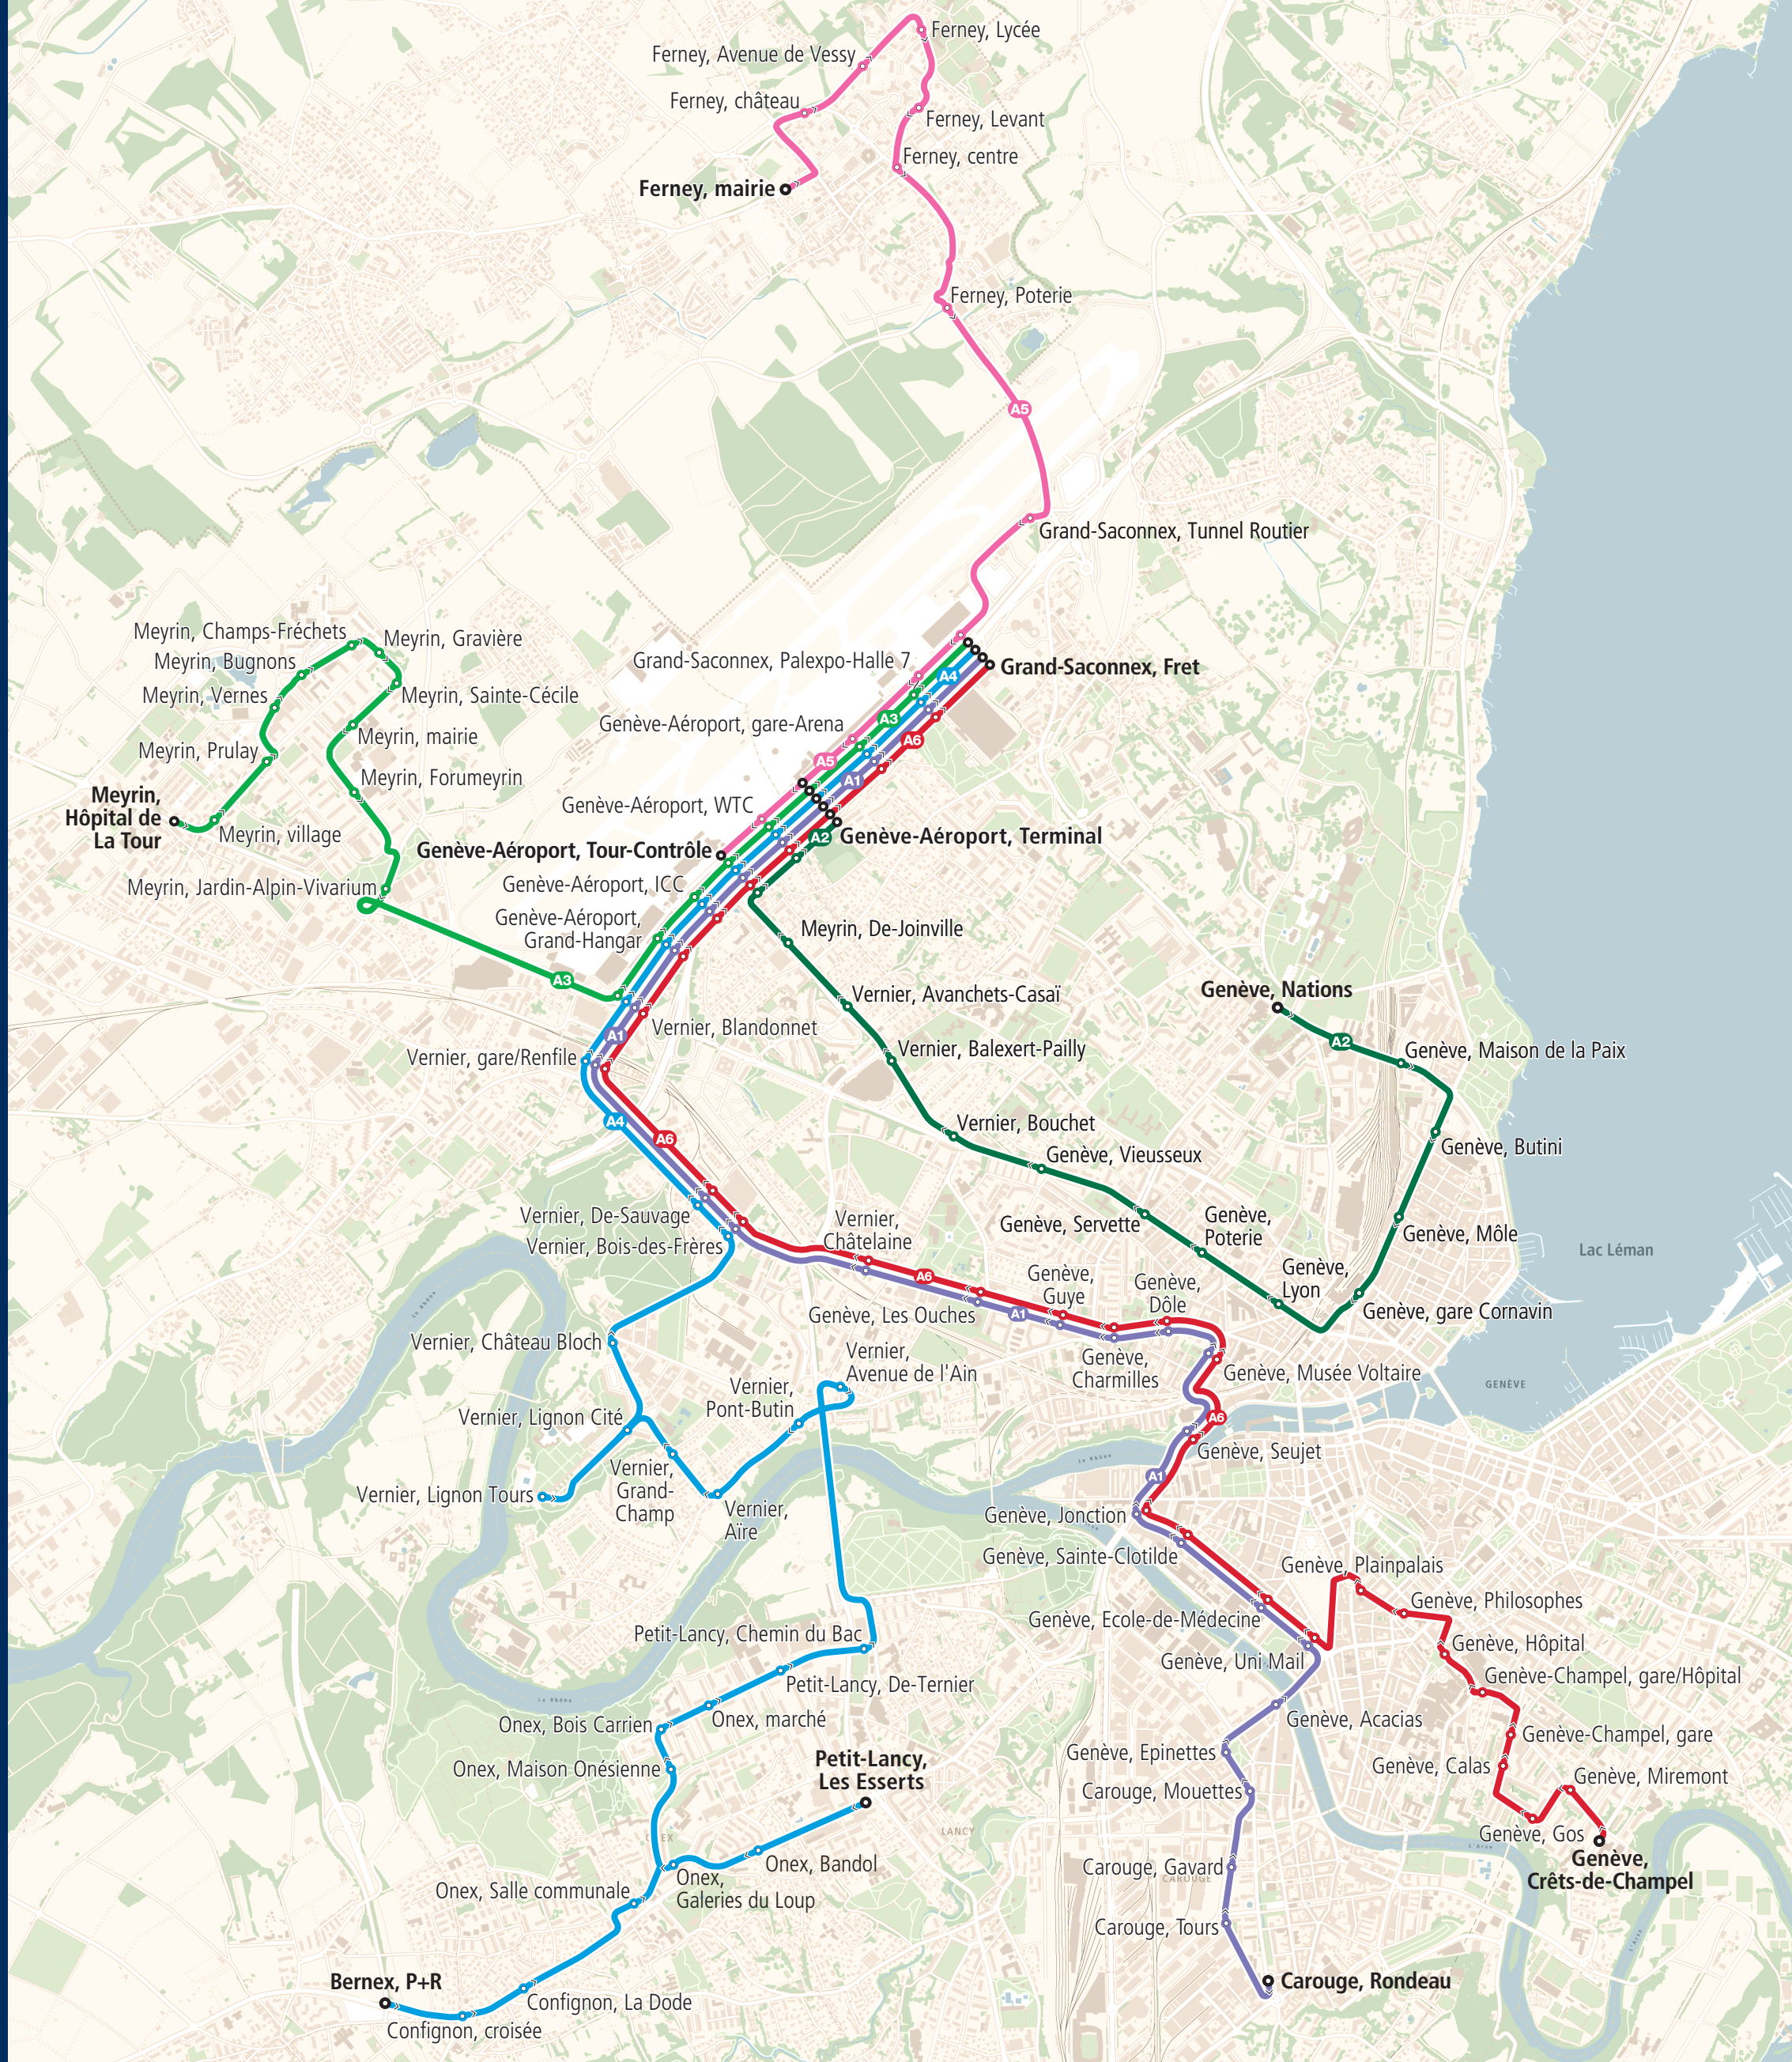

Genève Aéroport is pleased to offer air passengers an early morning service to all passengers: the Aérobus.

Since 9 December 2018, in collaboration with the transports publics genevois (tpg), lines A1 to A6 run through Geneva to allow air passengers to promptly access the airport early in the morning.

These lines connect to the airport only before 6am, following the enclosed timetable.

This service is **free** and available to all air passengers travelling to Geneva Airport. Proof of travel (plane ticket) will have to be presented on request.

## Plan et horaires

Valable dès le 18.05.2026

tpg aérobus

GENÈVE  
AÉROPORT

Service de transport matinal  
à destination de Genève Aéroport

Genève Aéroport a le plaisir d'offrir aux passagers aériens un service matinal : les Aérobus.

En collaboration avec les transports publics genevois (tpg), les lignes A1 à A6 circulent à travers Genève pour permettre aux passagers aériens d'accéder rapidement et de bonne heure à l'aéroport.

Elles desservent Genève Aéroport uniquement avant 6h du matin, selon les horaires annoncés ci-contre.