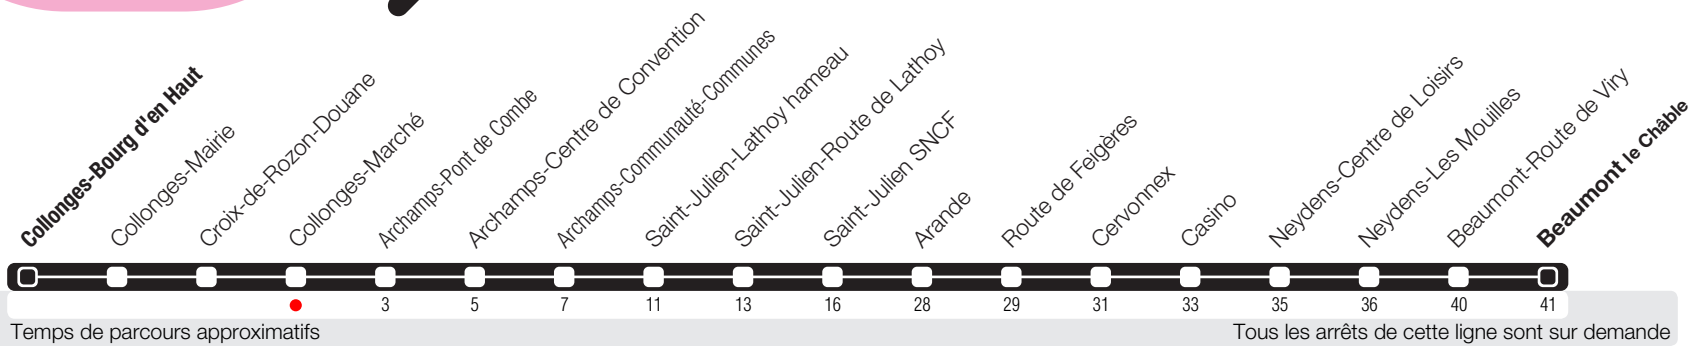

# Collonges-Marché

Zone 230

Suivez l'état du réseau en direct, avec l'app tpg

## Beaumont le Châle

**Horaire valable du 15.12.2019 au 12.12.2020**

### Horaire Normal et Vacances

HORAIRE DIMANCHE: 25.12 (Noël), 01.01 (Nouvel An), 13.04 (Lundi de Pâques), 21.05 (Ascension), 01.06 (Lundi de Pentecôte)

	Lundi-Vendredi	Samedi	Dimanche	Lundi-Vendredi
04				
05	32 55			
06	43	57		
07	14 42	57		
08	26 53	57		
09	19	57		
10	19	57		
11	19	57		
12	19	57		
13	20	57		
14	20	57		
15	13	57		
16	10 38	57		
17	11 43	57		
18	15 48			
19	17 56			
20				
21				
22				
23				
00				
01				
02				
03				