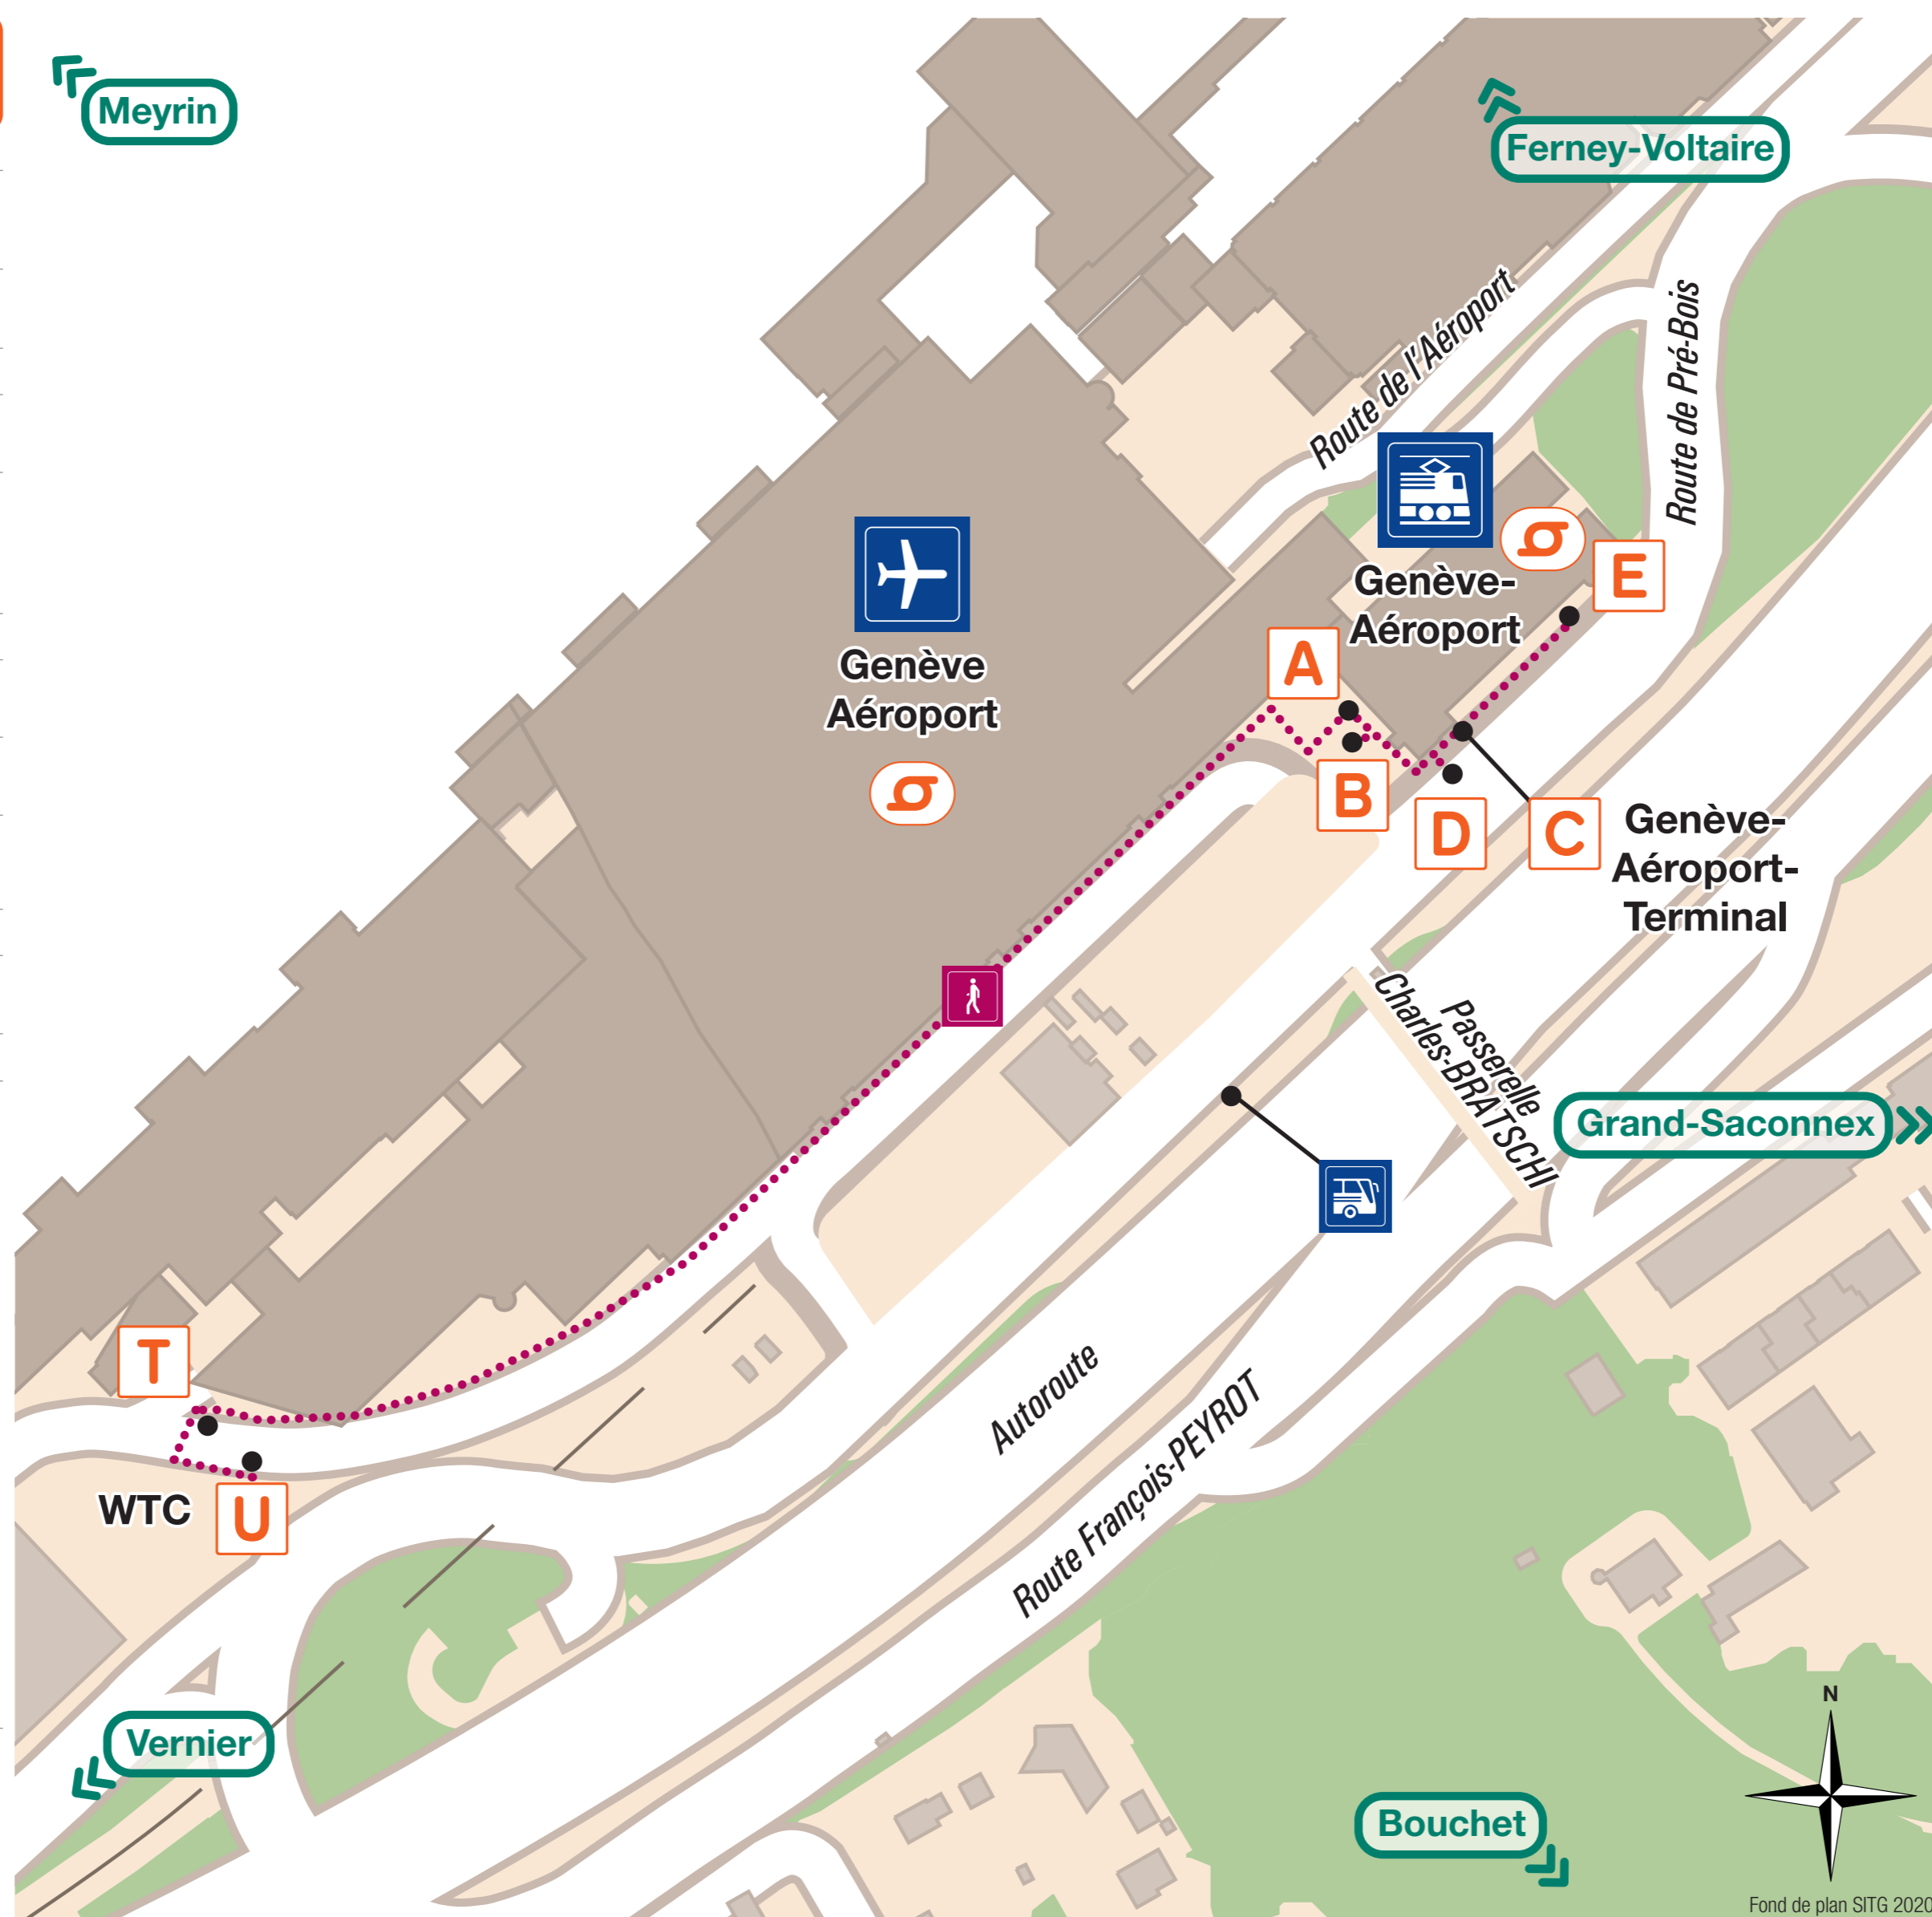

Genève-Aéroport, Terminal

Plan de connexions

Destination	Ligne & direction	Quai
Genève, Bel-Air	5 → Thônex, Vallard	C
	10 → Genève, Rive	A T
Carouge, Rondeau	IC/IR → Genève/Lausanne via Genève Cornavin 18	
Genève, Charmilles	10 → Genève, Rive	A T
Genève-Eaux-Vives	IC/IR → Genève/Lausanne via Genève Cornavin RE	
Genève, gare Cornavin	IC/IR → Genève/Lausanne	
	5 → Thônex, Vallard	C
Genève, Hôpital	10 → Genève, Rive	A T
	5 → Thônex, Vallard	C
Genève, Jonction	IC/IR → Genève/Lausanne via Genève Cornavin 14	
Lancy-Pont-Rouge	IC/IR → Genève/Lausanne via Genève Cornavin RE	
Petit-Lancy, Les Esserts	23 → Carouge, Tours	E T
	28 → Petit-Lancy, Les Esserts	D T
Genève, Nations	5 → Thônex, Vallard	C
Genève, Plainpalais	IC/IR → Genève/Lausanne via Genève Cornavin 15 18	
Genève, Rive	10 → Genève, Rive	A T
Genève, Servette	10 → Genève, Rive via Vernier, Bouchet 14 18	A T

Légende

- Point d'arrêt
- Quai bus
- Parcours piétons
- Revendeur tpg
- Aérogare
- Gare

Index des lignes

- 5 → Thônex, Vallard C
- 10 → Genève, Rive A T
- 10 → Genève-Aéroport, Terminal U
- 23 → Gd-Saconnex, Aéro.-P47 B U
- 23 → Carouge, Tours E T
- 28 → Petit-Lancy, Les Esserts D T
- 50 → Versoix, Centre sportif B
- 54 → Versoix, Centre sportif B
- 56 → Meyrin, Hôpital de La Tour D T
- 56 → Genève-Aéroport, Terminal U
- 57 → ZIMEYSA, gare D T
- 57 → Genève-Aéroport, Terminal U
- 59 → Chambésy, Plage du Vengeron B
- 66 → Ferney, mairie B
- 66 → Thoiry, Centre commercial B
- Grand-Saconnex, Fret B U
- GE-Aéroport, Gd-Hangar D T
- 272 → Annecy, Gare Routière
- 274 → Sallanches, Mont-Blanc P+R