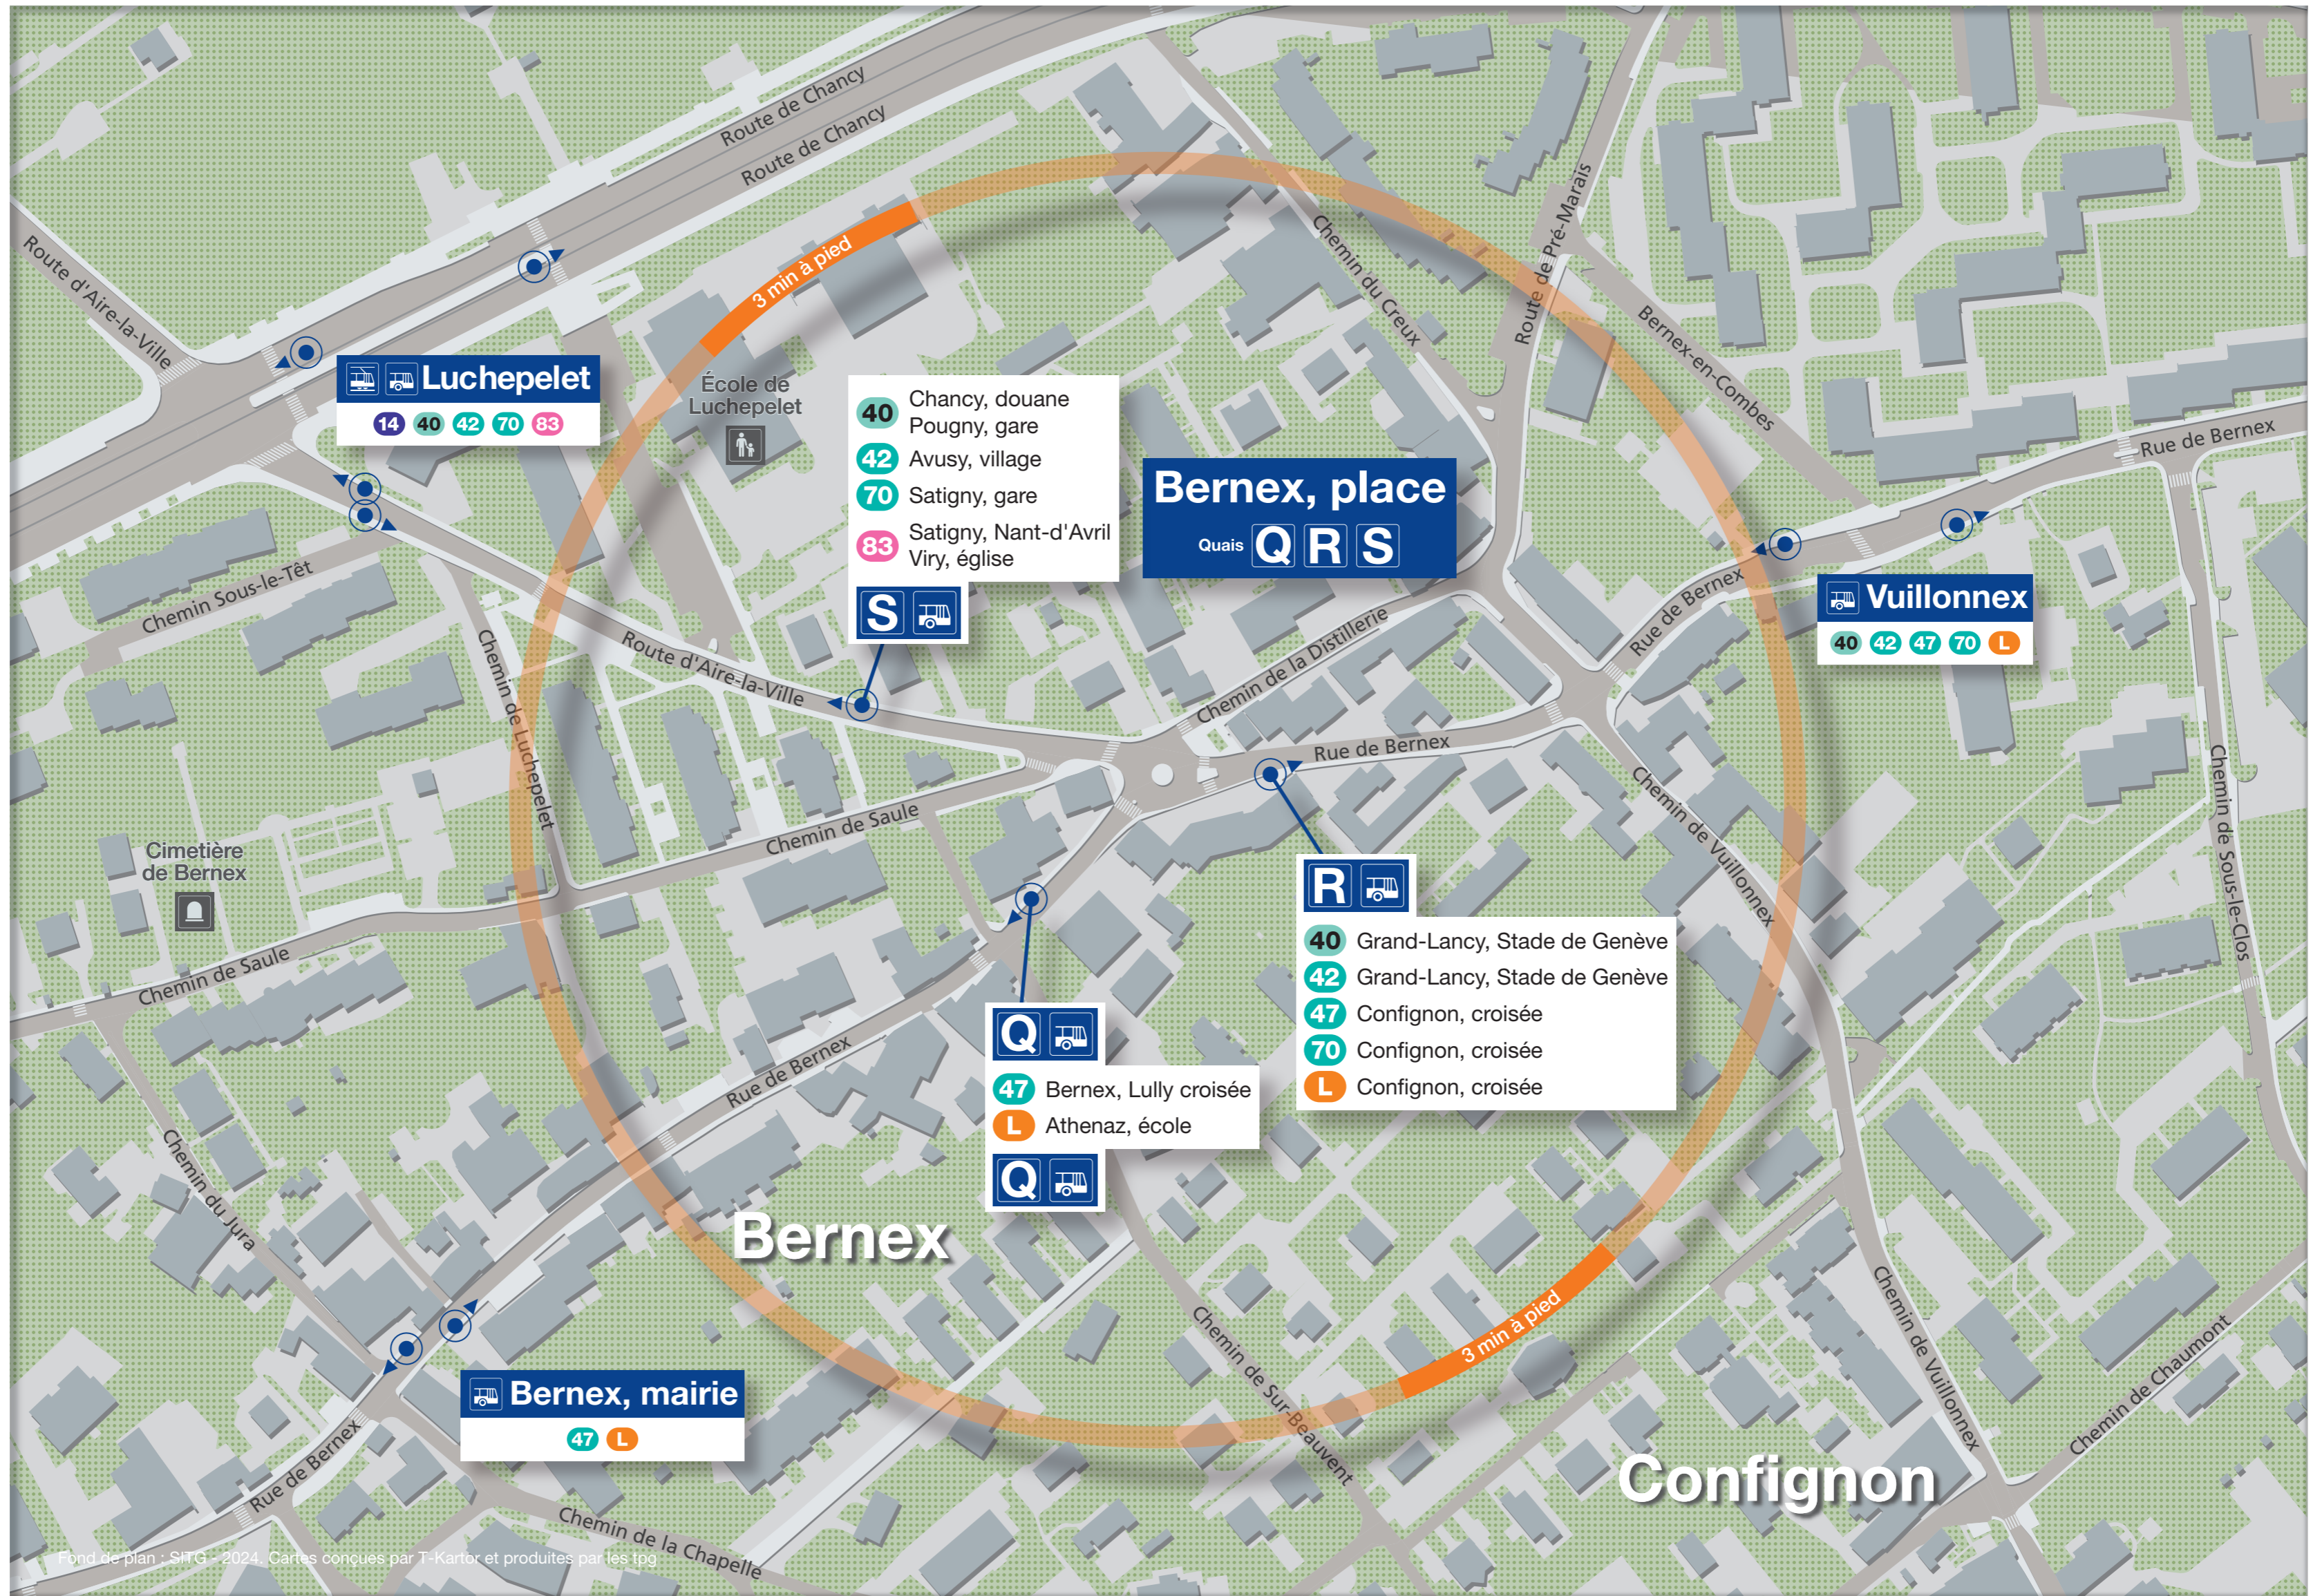

# Bernex, place

## Plan de connexions

Valable dès le 15.12.2024

Fond de plan : SITG - 2024. Cartes conçues par T-Kartor et produites par les tpg