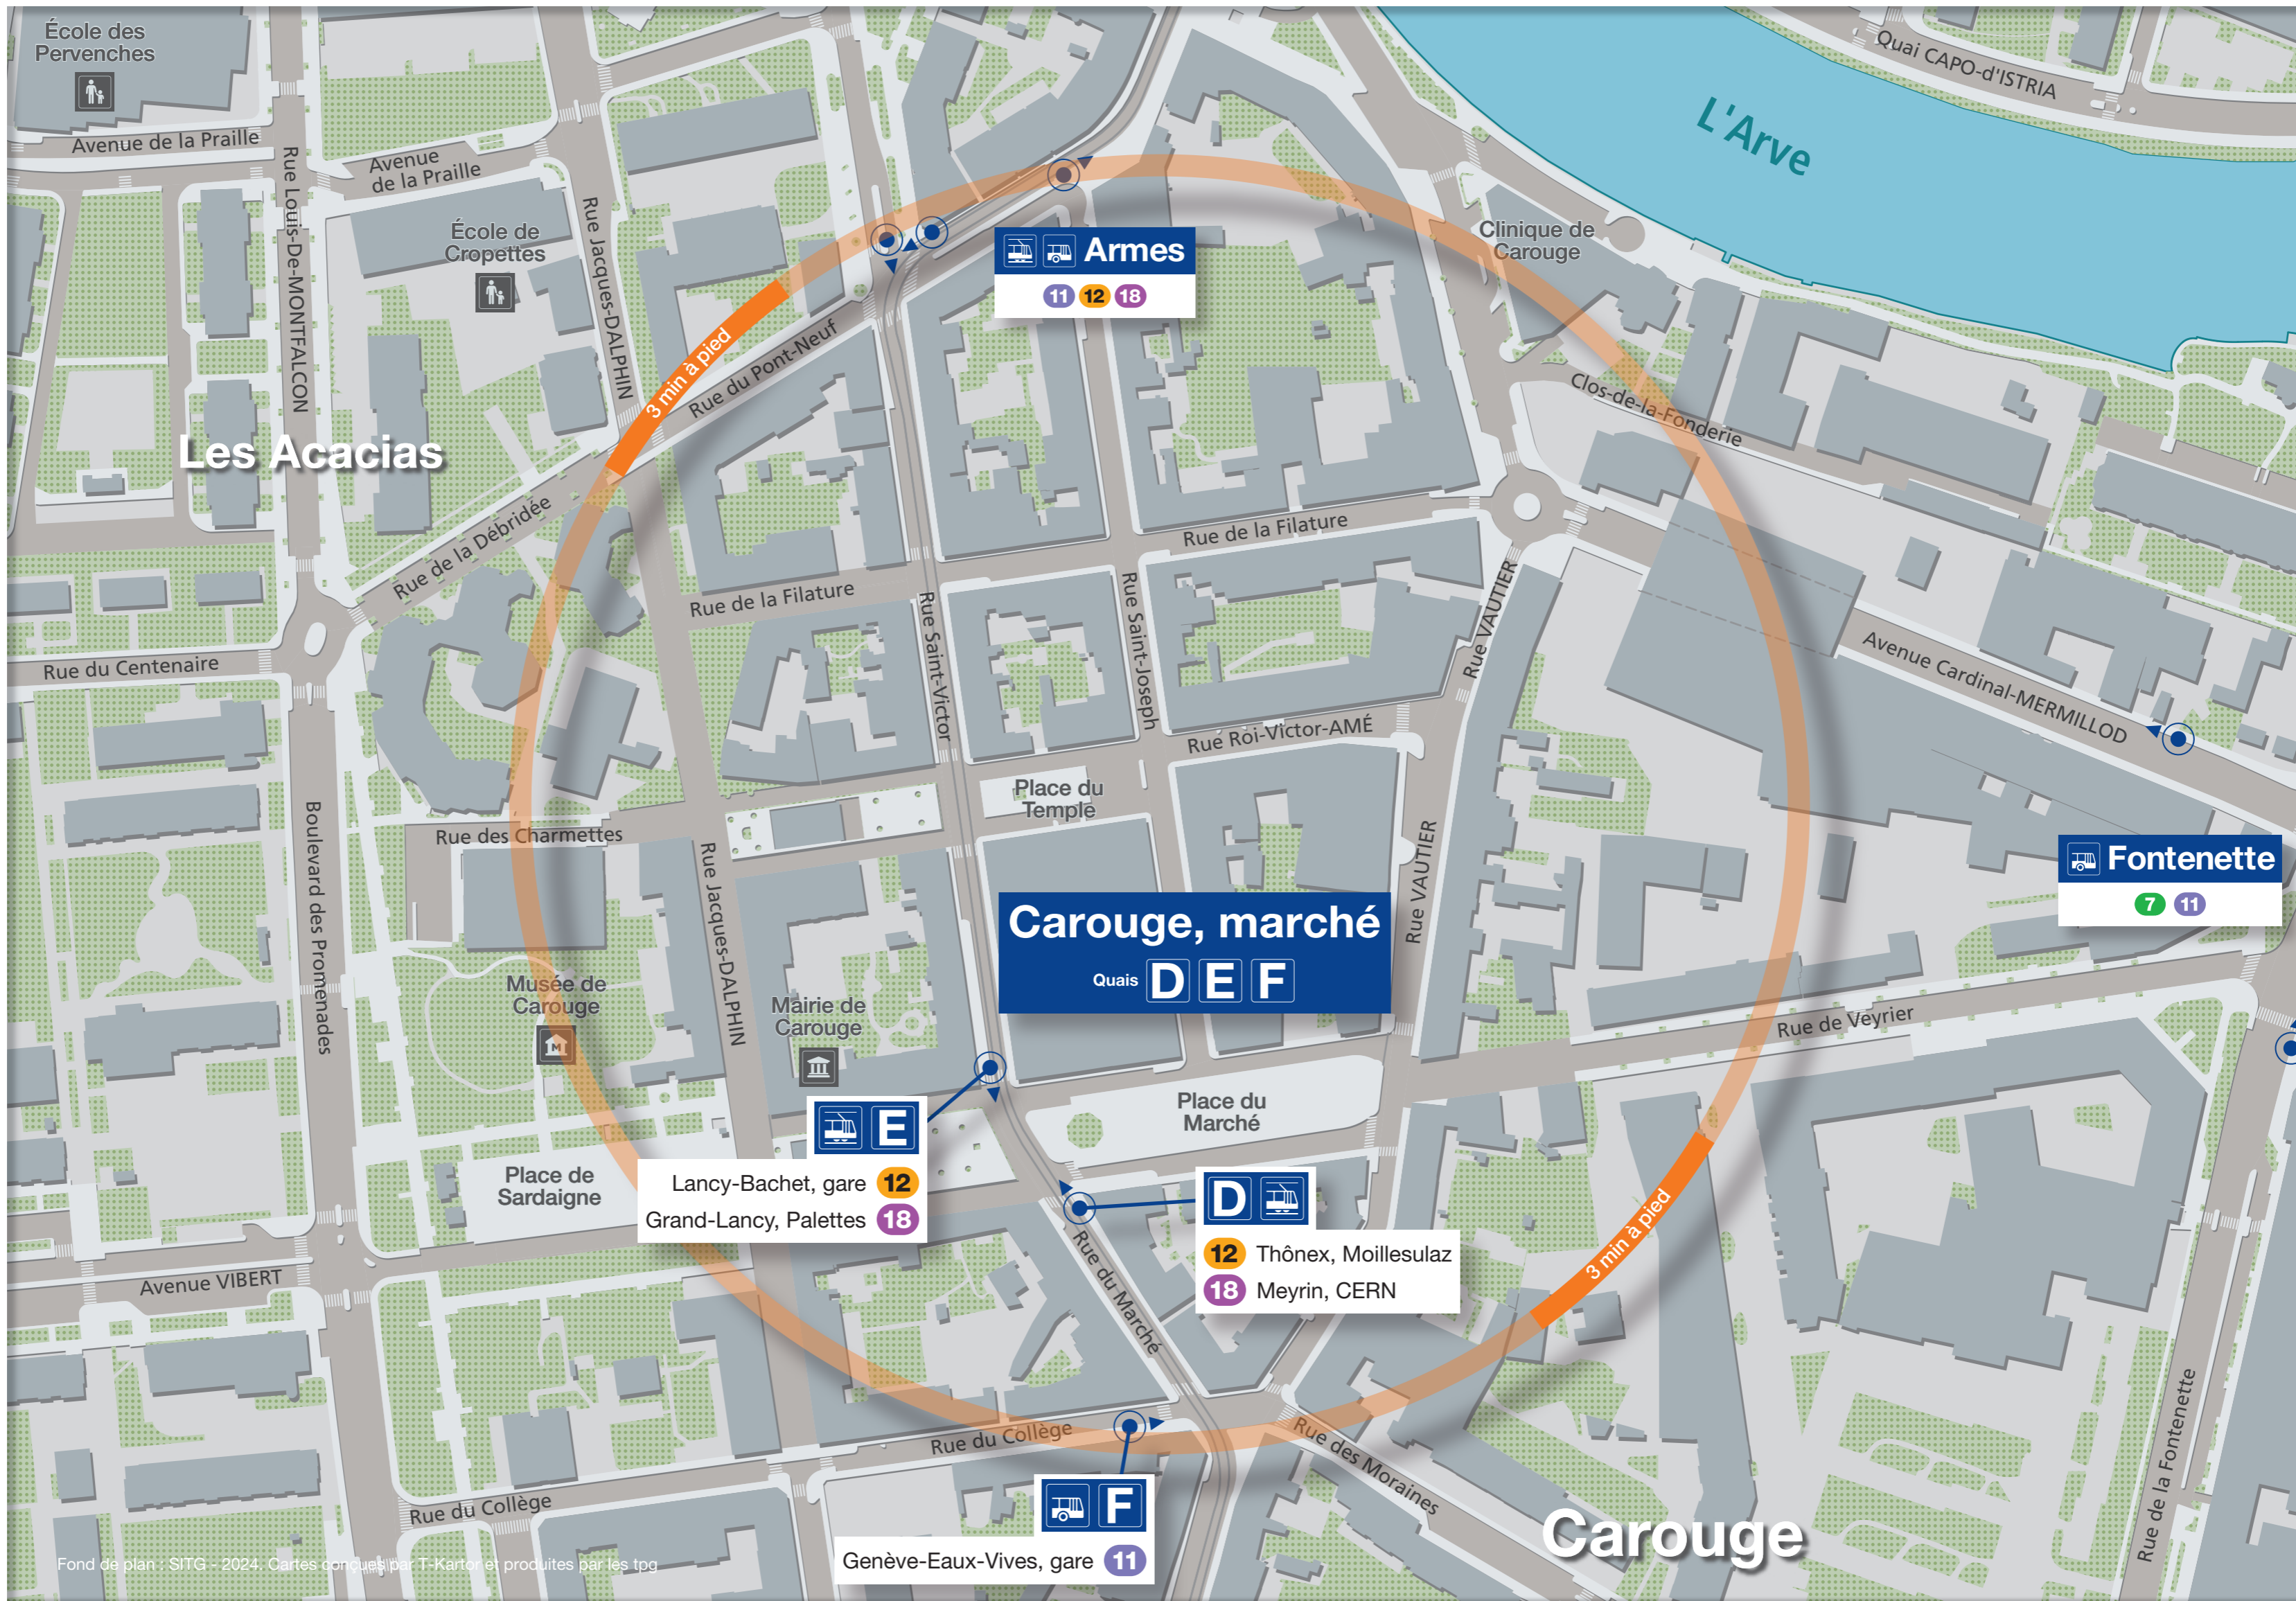

Carouge, marché

Plan de connexions

Valable dès le 15.12.2024

Fond de plan : SITG - 2024. Cartes conçues par T-Kartor et produites par les tpg