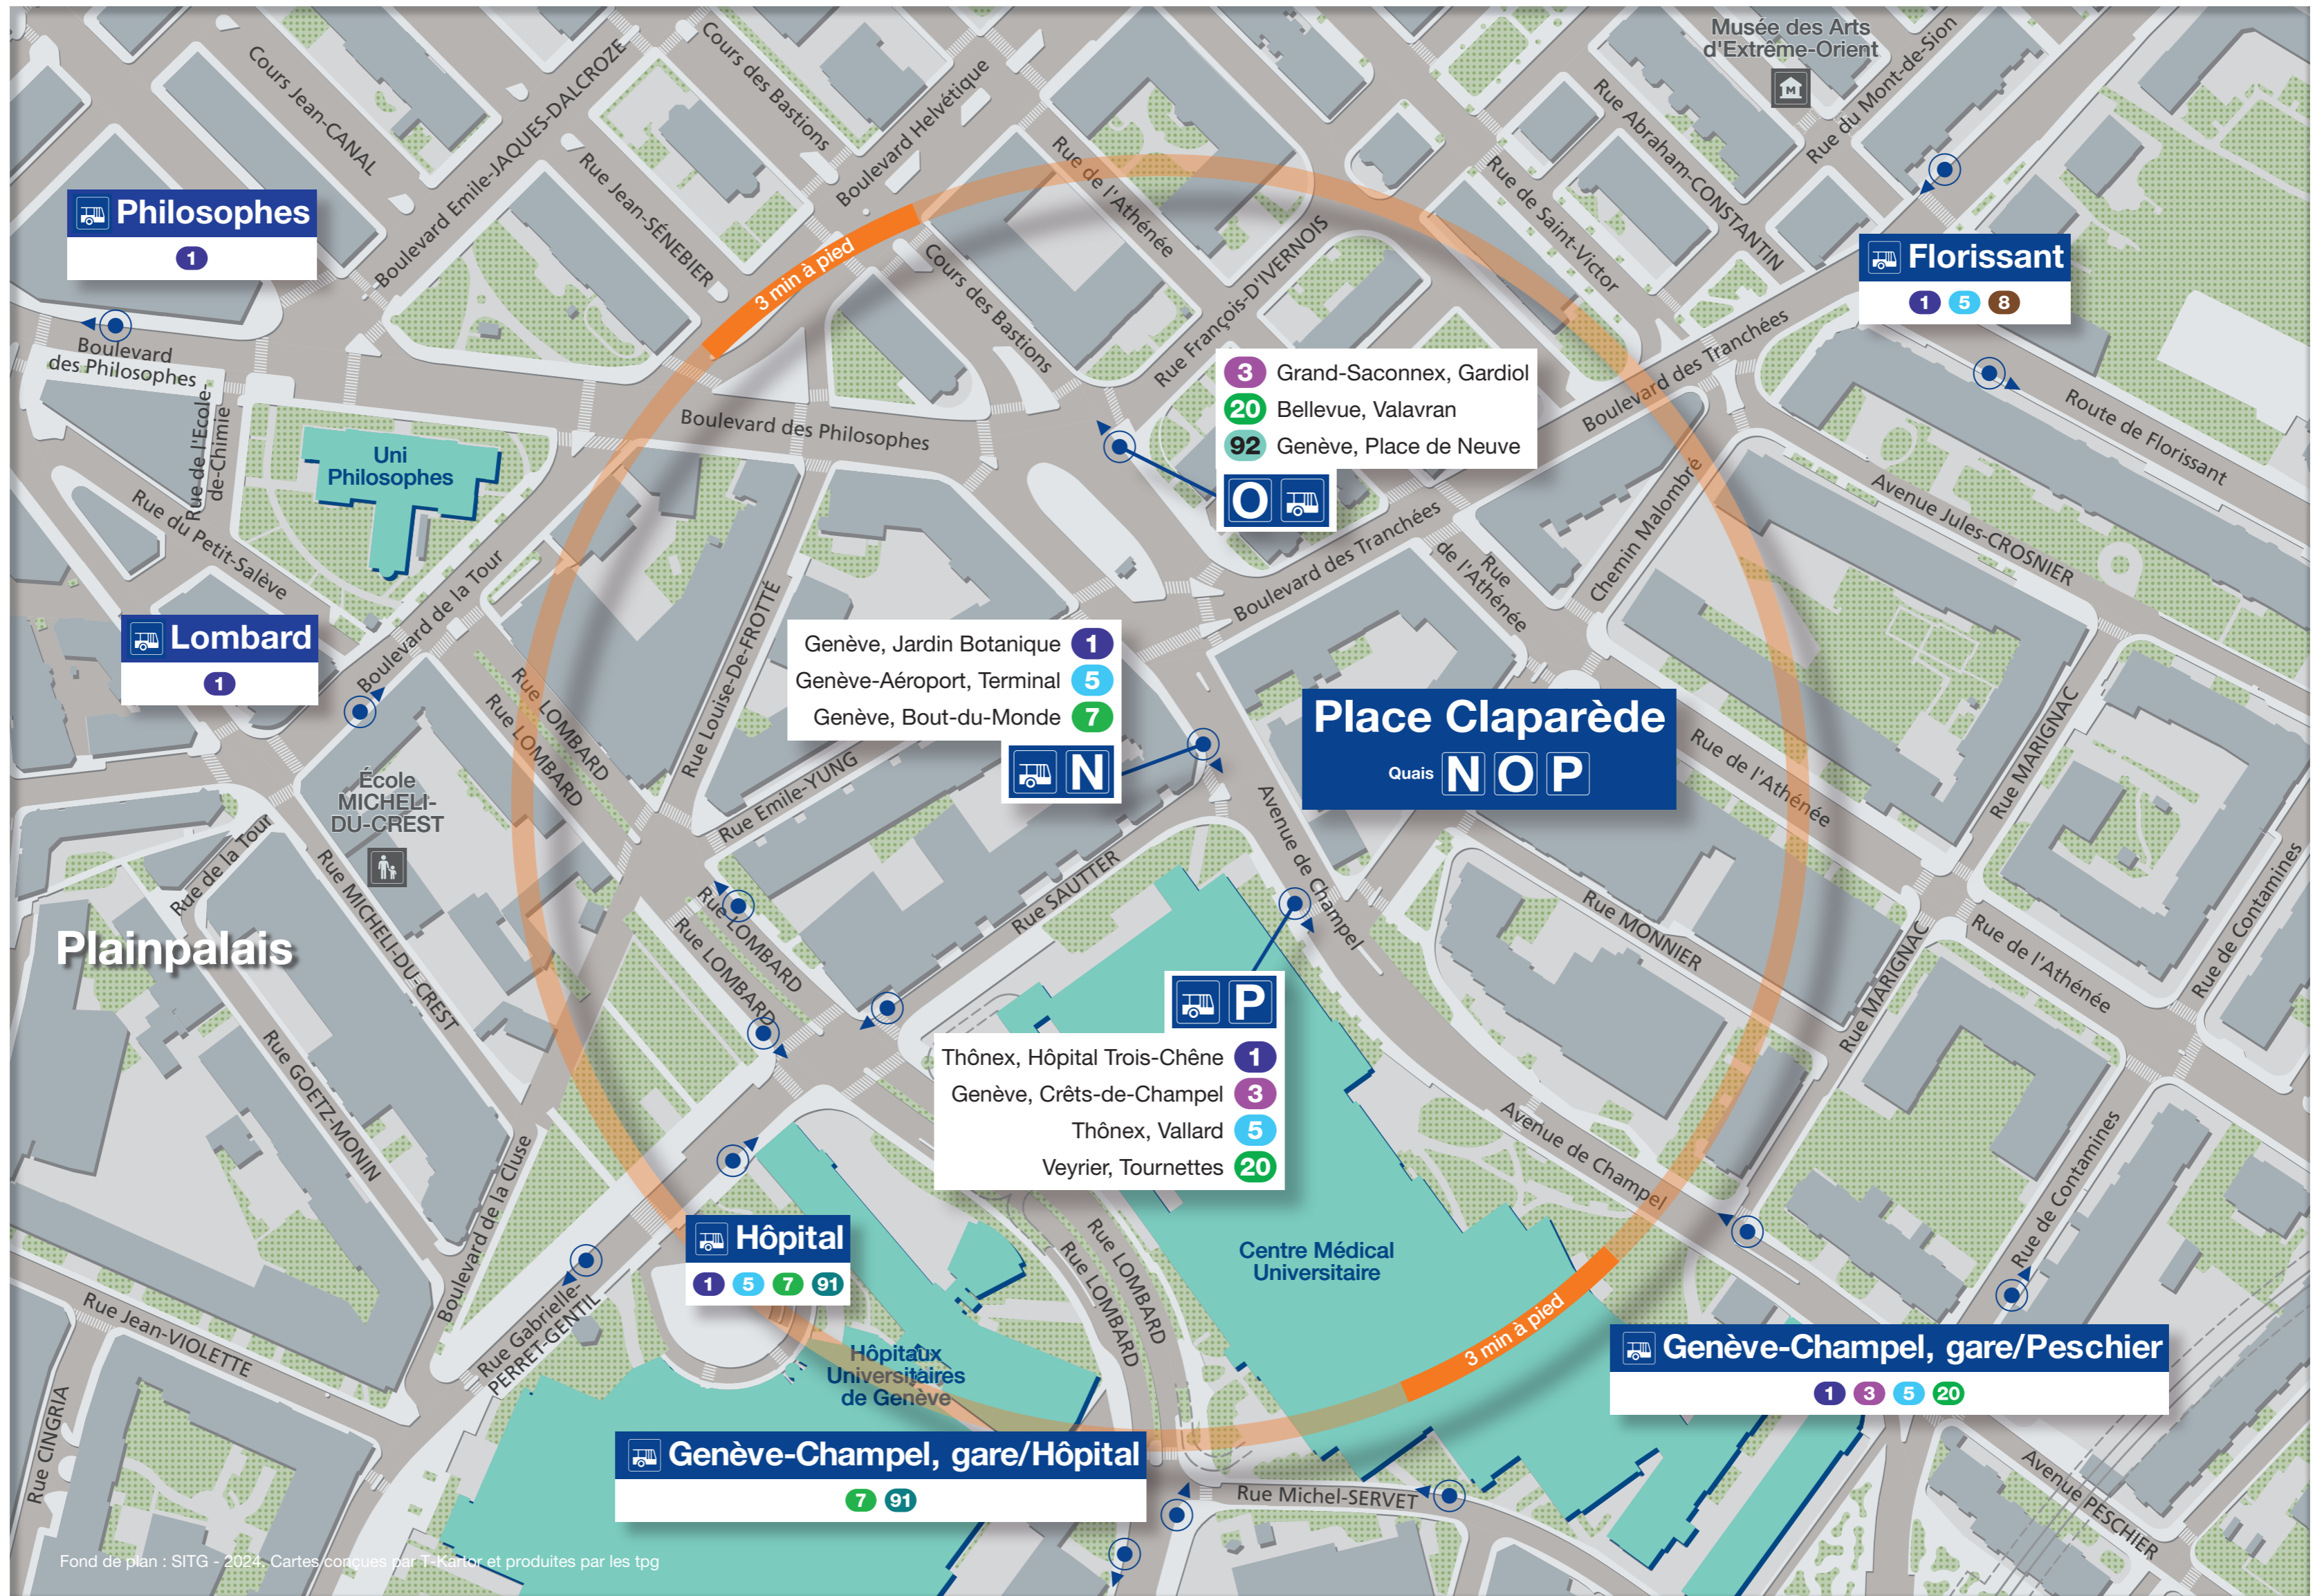

CLAP\_Place Claparède\_Totem

# Place Claparède

## Plan de connexions

Valable dès le 15.12.2024

Fond de plan : SITG - 2024. Cartes conçues par T-Kantor et produites par les tpg