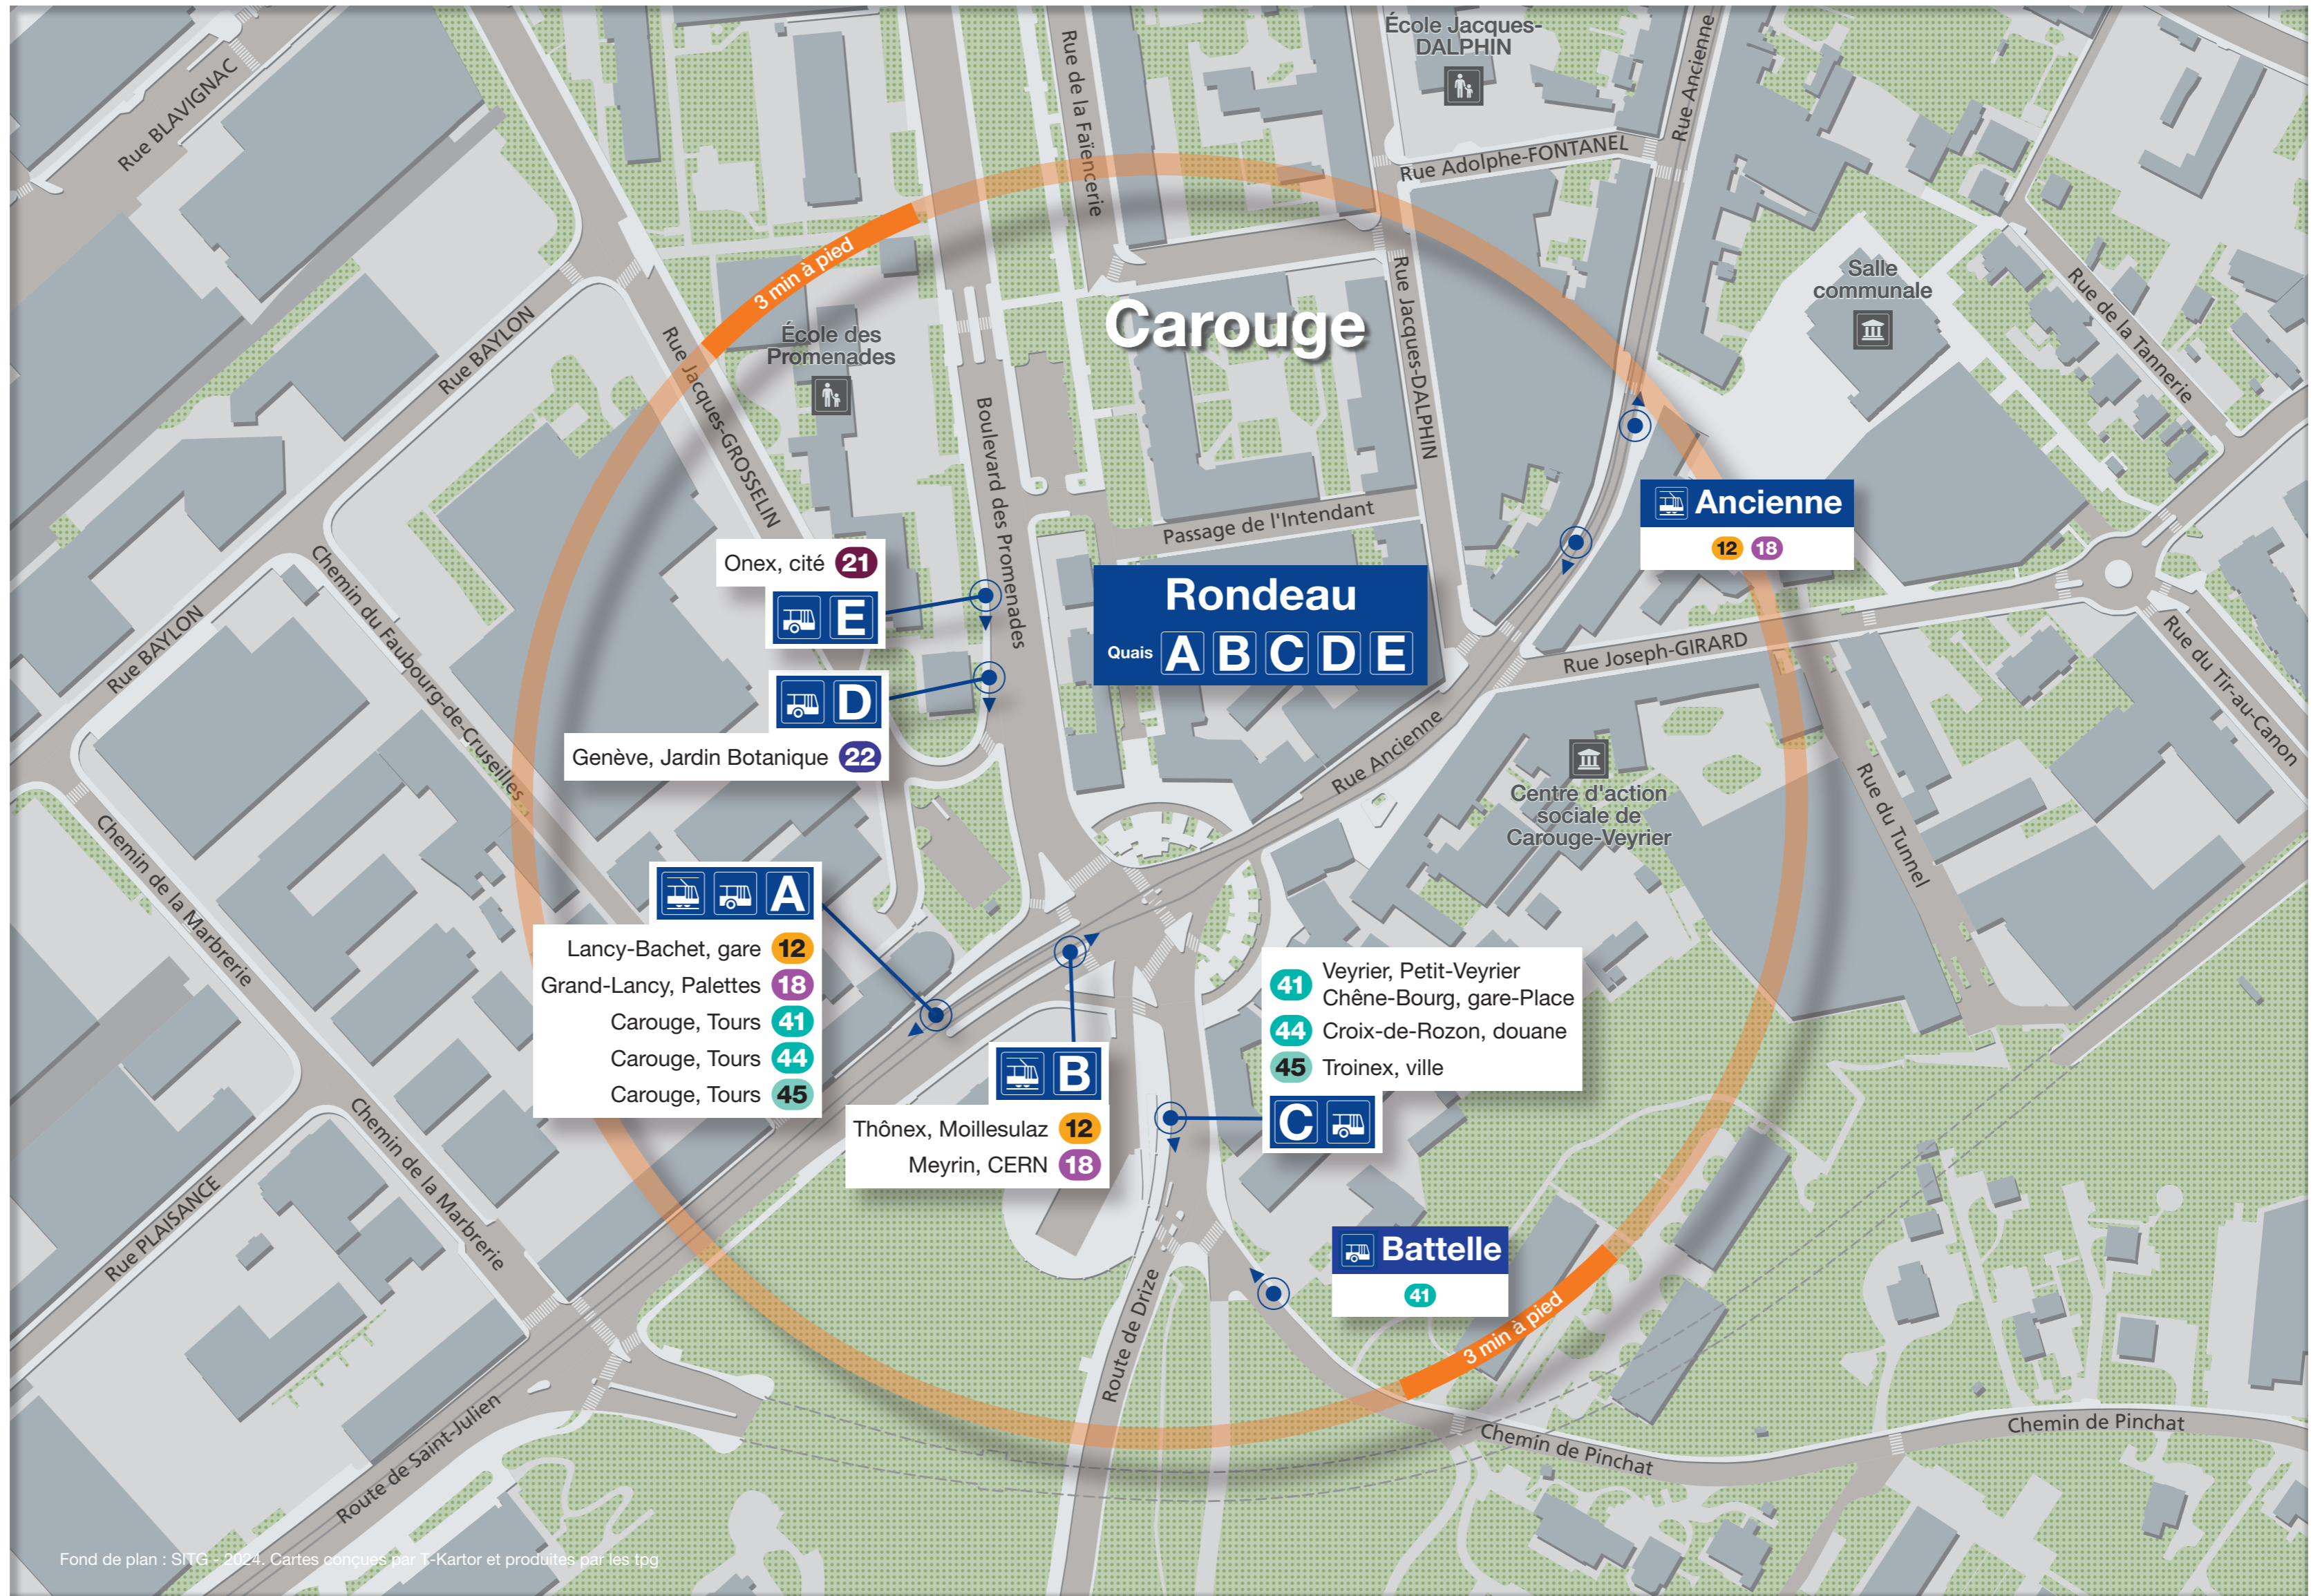

Rondeau

Plan de connexions

Valable dès le 15.12.2024

Fond de plan : SITG - 2024. Cartes conçues par T-Kartor et produites par les tpg