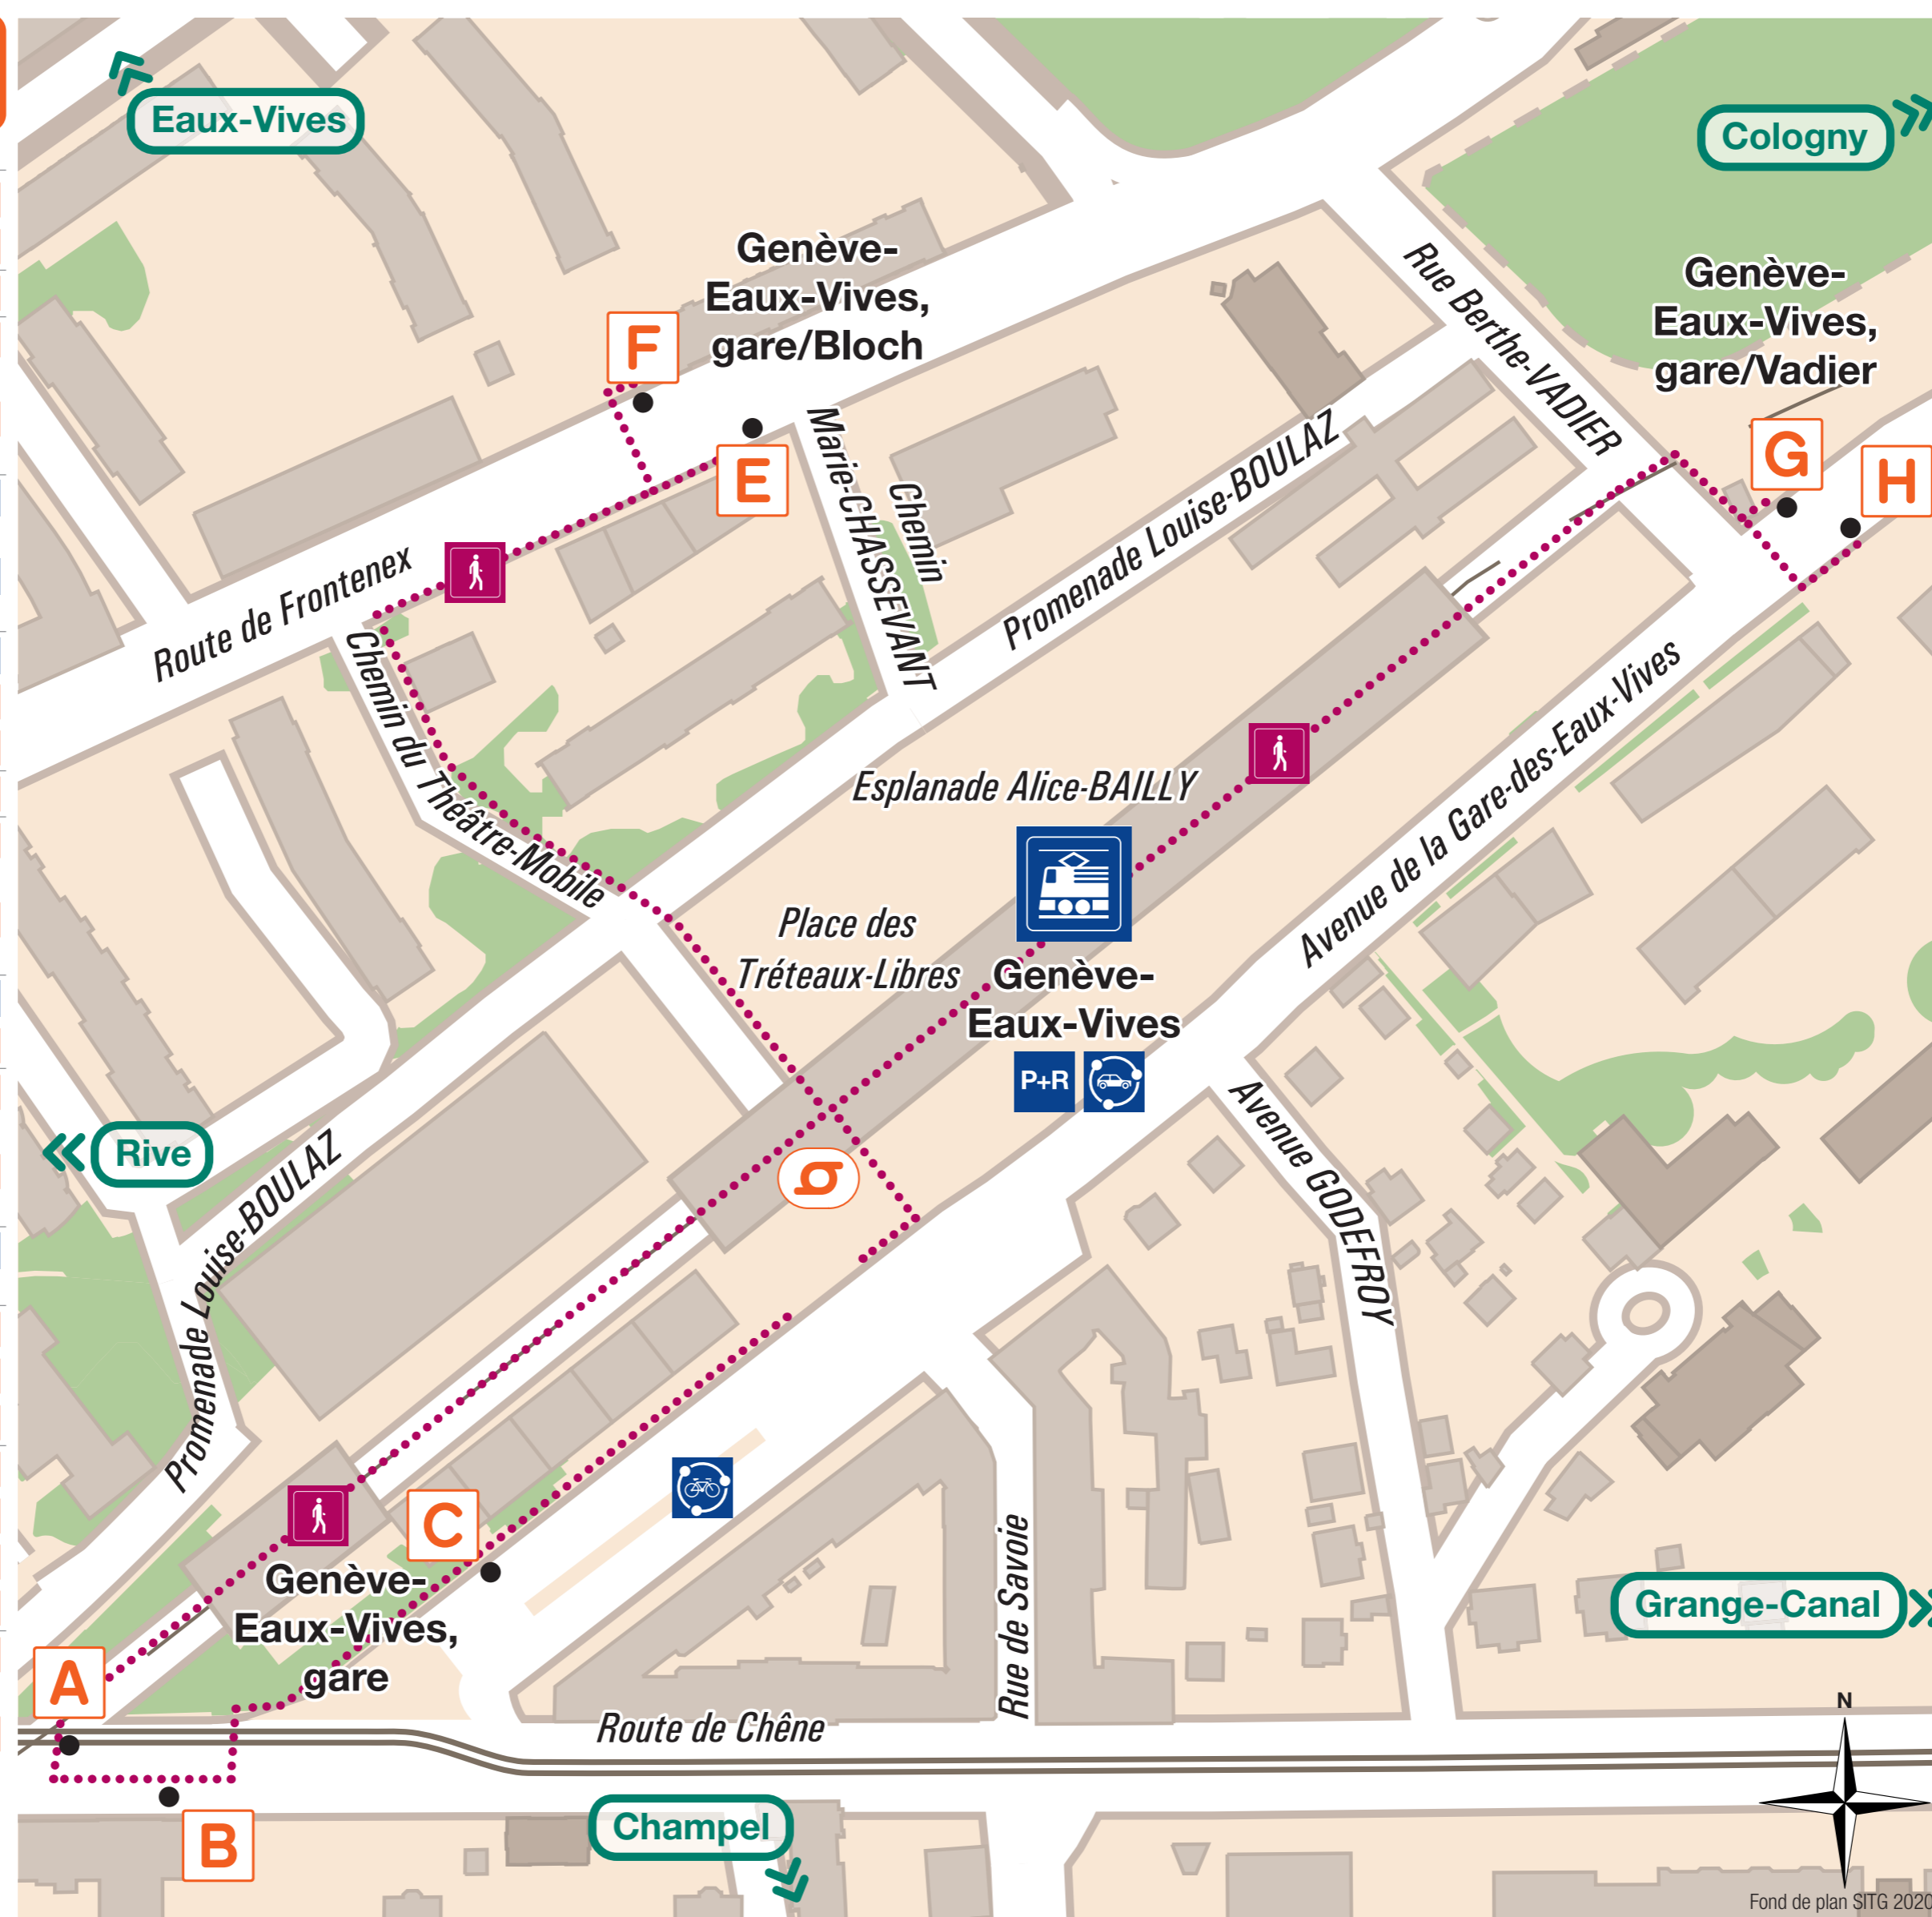

Genève Eaux-Vives, gare

Plan de connexions

Valable dès le 11.12.2022

Destination	Ligne & direction	Quai
Genève, Bel-Air	12 → Lancy-Bachet, gare	A
	17 → Lancy-Pont-Rouge, gare	A
Carouge, Rondeau	12 → Lancy-Bachet, gare	A
Genève, Charmilles	12 → Lancy-Bachet, gare via Genève, Bel-Air 10 19	A
	17 → Lancy-Pont-Rouge, gare via Genève, Bel-Air 10 19	A
✈ Genève-Aéroport	RE → Coppet / St-Maurice via Genève, gare Cornavin IC IR	
	RE → Coppet / St-Maurice via Genève, gare Cornavin IC IR	
Genève, gare Cornavin	RE → Coppet / St-Maurice	
Genève, Hôpital	1 → Genève, Jardin Botanique	F G
	9 → Vernier, Lignon-Tours	F G
	1 → Genève, Jardin Botanique	F G
Genève, Jonction	12 → Lancy-Bachet, gare via Genève, Bel-Air 14	A
	17 → Lancy-Pont-Rouge, gare via Genève, Bel-Air 14	A
Lancy-Pont-Rouge	RE → Coppet / St-Maurice	
	17 → Lancy-Pont-Rouge, gare	A
Grand-Lancy, Les Esserts	12 → Lancy-Bachet, gare via Genève, Bel-Air 14	A
	17 → Lancy-Pont-Rouge, gare via Genève, Bel-Air 14	A
Genève, Nations	→ Coppet via Genève, gare Cornavin 15 20 F	
Genève, Plainpalais	1 → Genève, Jardin Botanique	F G
	12 → Lancy-Bachet, gare	A
	17 → Lancy-Pont-Rouge, gare	A
Genève, Rive	12 → Lancy-Bachet, gare	A
	17 → Lancy-Pont-Rouge, gare	A
	33 → Genève, Rive	F G
A → Genève, Rive	F G	
Genève, Servette	12 → Lancy-Bachet, gare via Genève, Bel-Air 14 18	A
	17 → Lancy-Pont-Rouge, gare via Genève, Bel-Air 14 18	A

Index des lignes

1	→ Thônex, Hôpital Trois-Chêne	E H
1	→ Genève, Jardin Botanique	F G
9	→ Thônex, Belle-Terre Pl. Araire	E H
9	→ Vernier, Lignon-Tours	F G
12	→ Lancy-Bachet, gare	A
12	→ Thônex, Moillesulaz	B
17	→ Annemasse, Parc	B
17	→ Lancy-Pont-Rouge, gare	A
11	→ Genève, Jardin Botanique	C
33	→ Puplinge, Marquis	E H
33	→ Genève, Rive	F G
A	→ Gy, temple	E H
A	→ Genève, Rive	F G
NK	→ Jussy, Meurets → Jussy, Monniaz	B
NP	→ Anières, mairie	E H

Légende

- Point d'arrêt
- A Quai bus et tram
- ... Parcours piétons
- Voies trams
- Revendeur tpg
- Gare
- Autopartage
- P+R Parking d'échange

Fond de plan SITG 2020