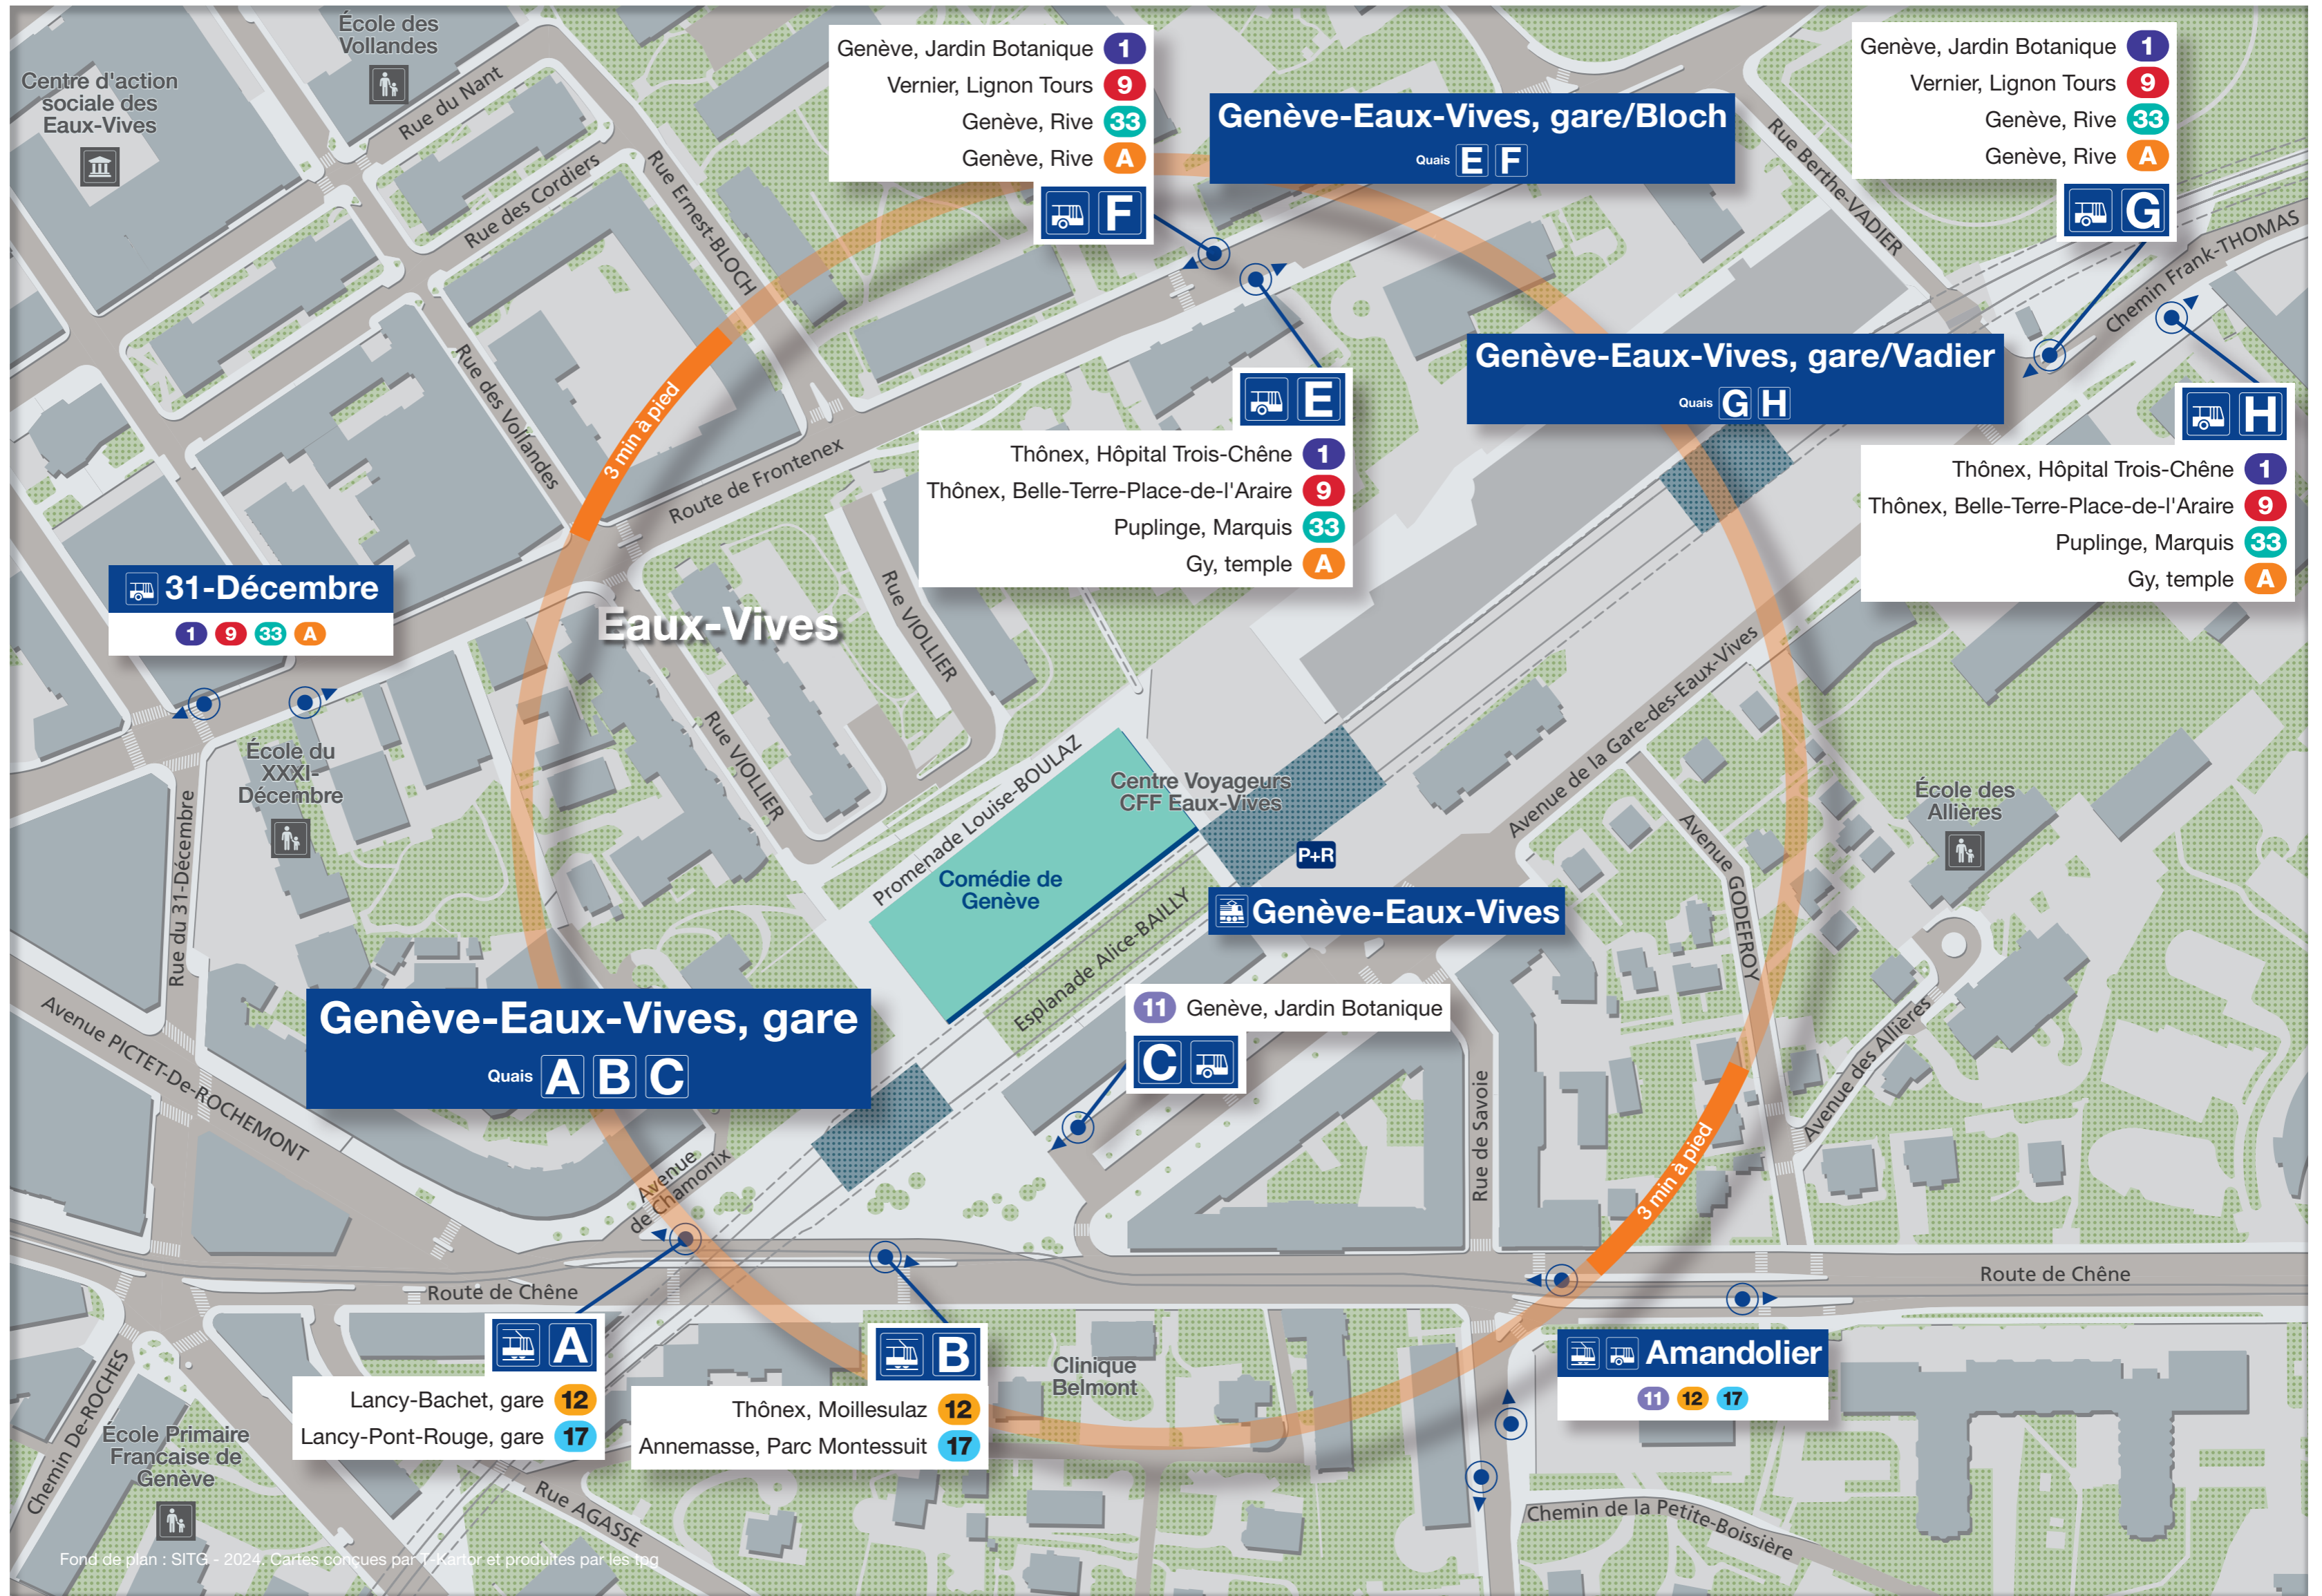

Genève-Eaux-Vives, gare

Plan de connexions

Valable dès le 15.12.2024

Fond de plan : SITG - 2024. Cartes conçues par T. Karlor et produites par les tpg