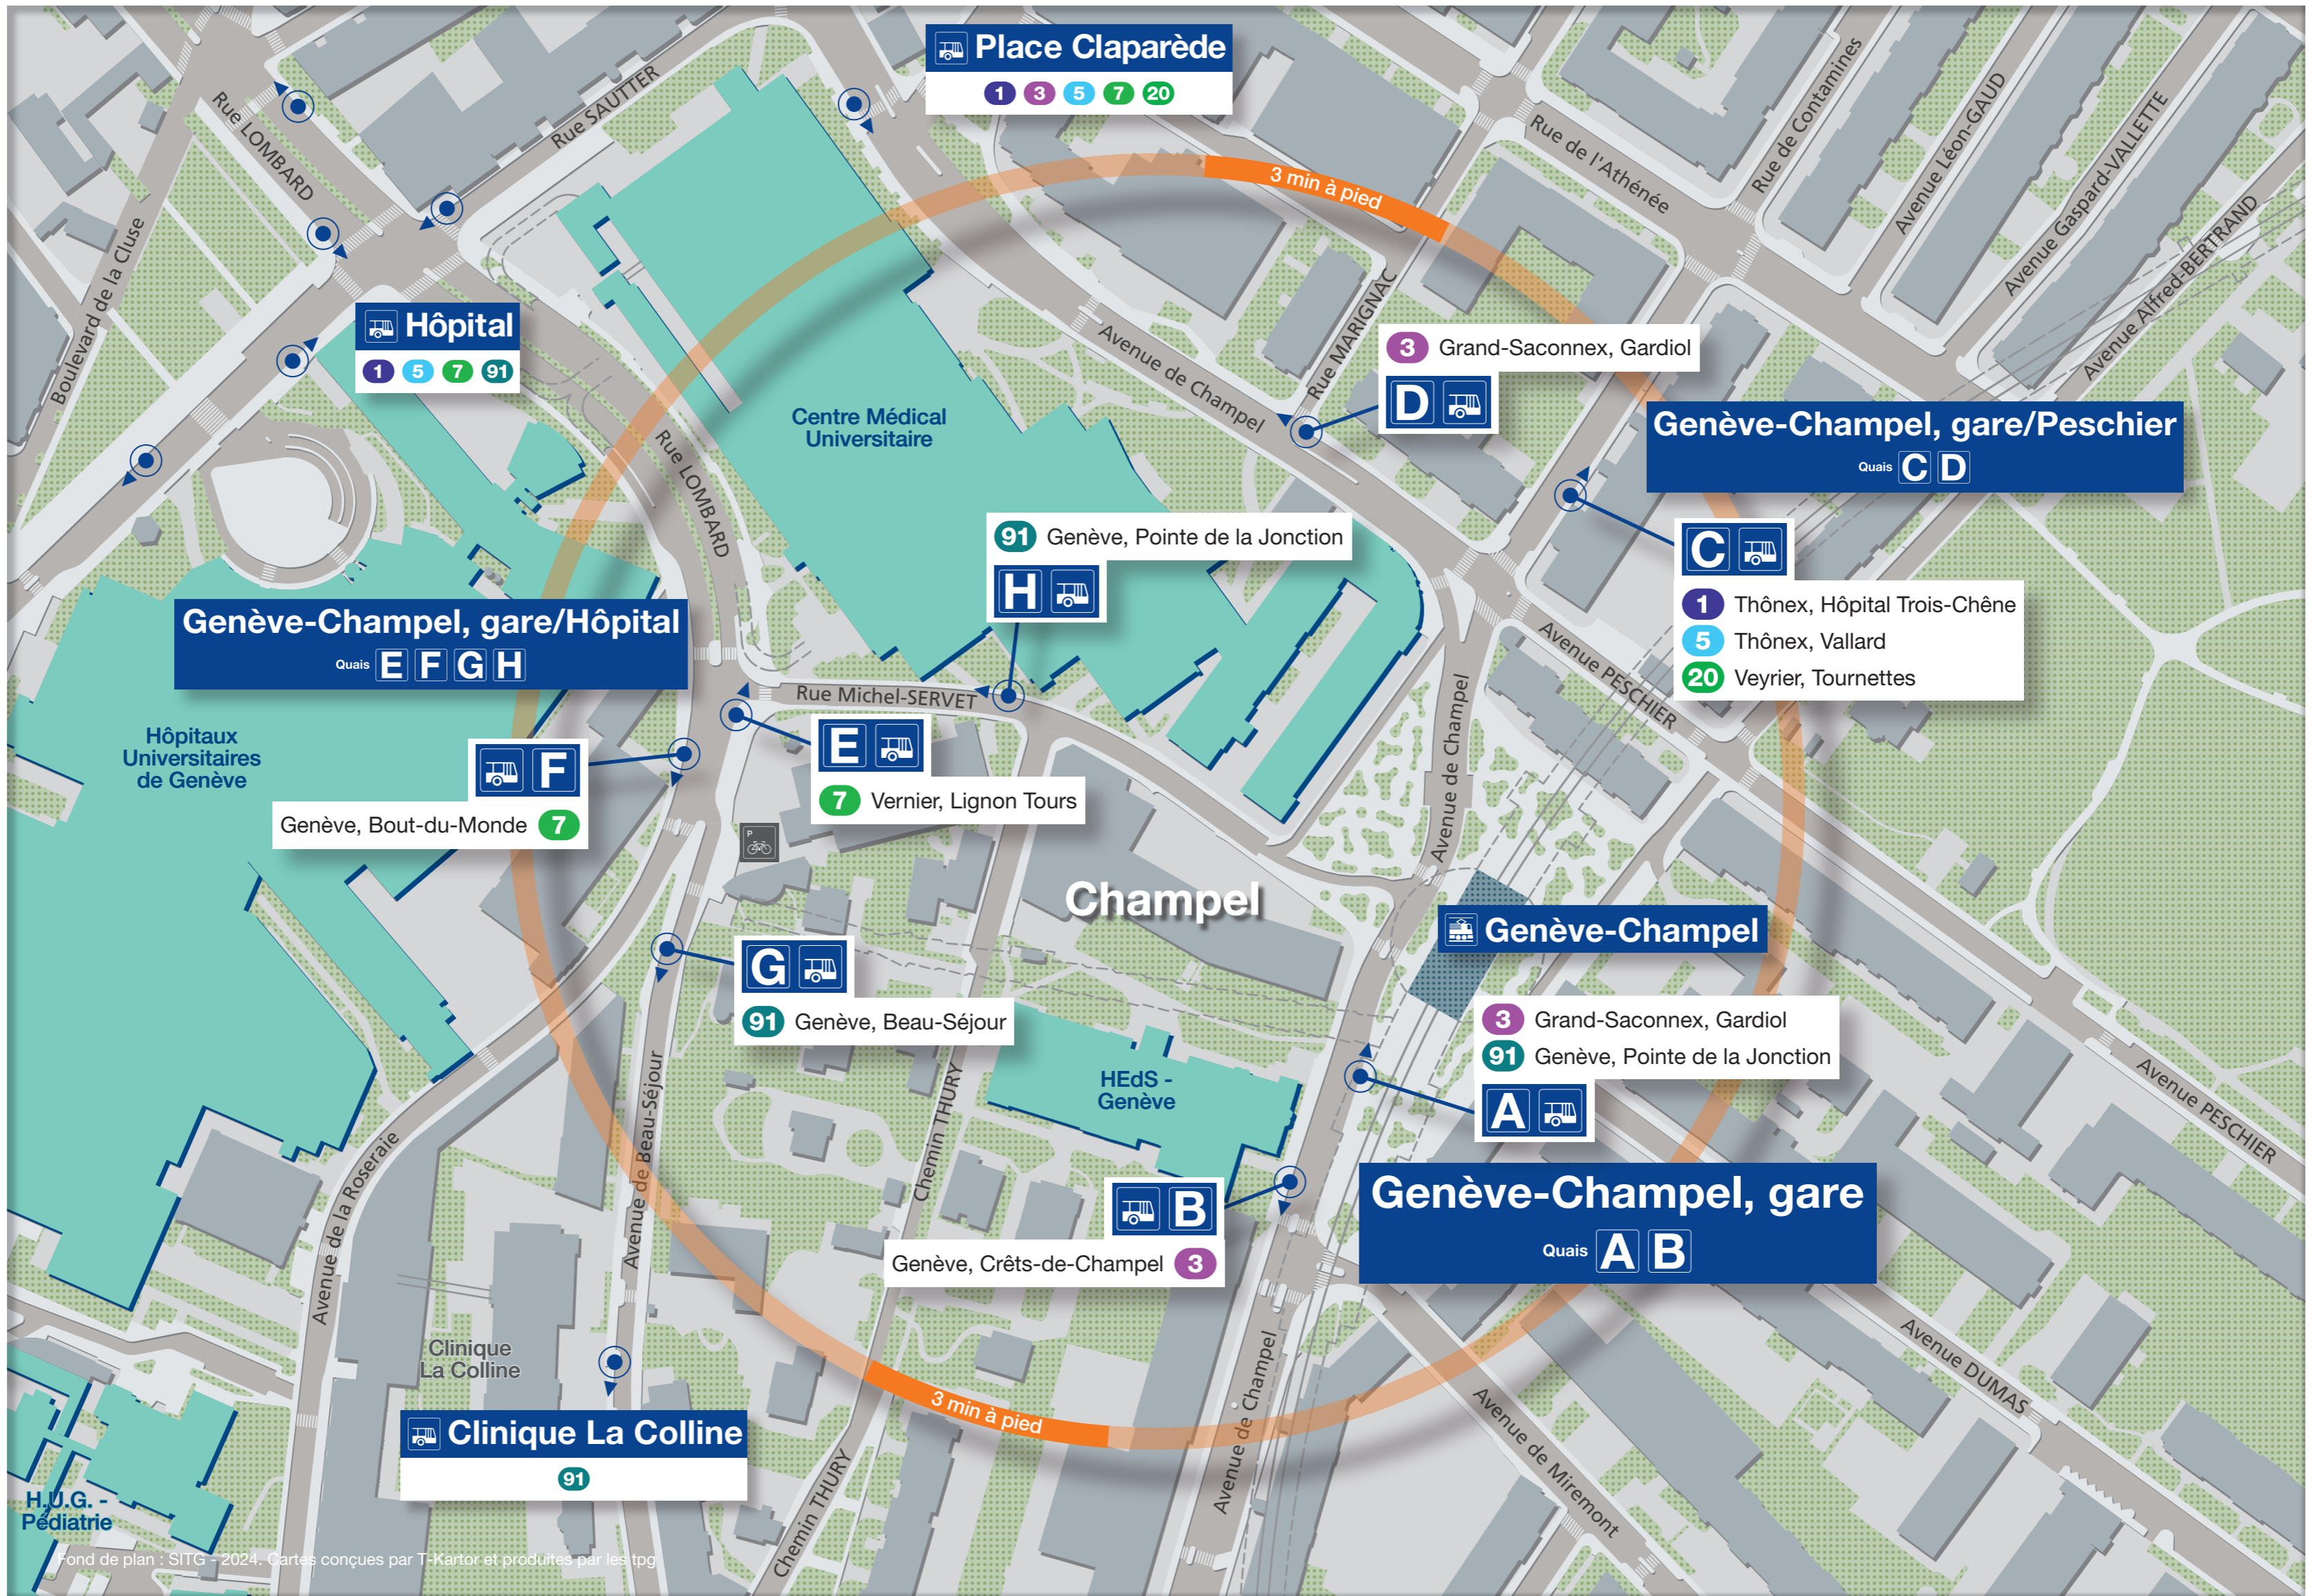

Genève-Champel, gare

Plan de connexions

Valable dès le 15.12.2024

Fond de plan : SITG - 2024. Cartes conçues par T-Kartor et produites par les tpg