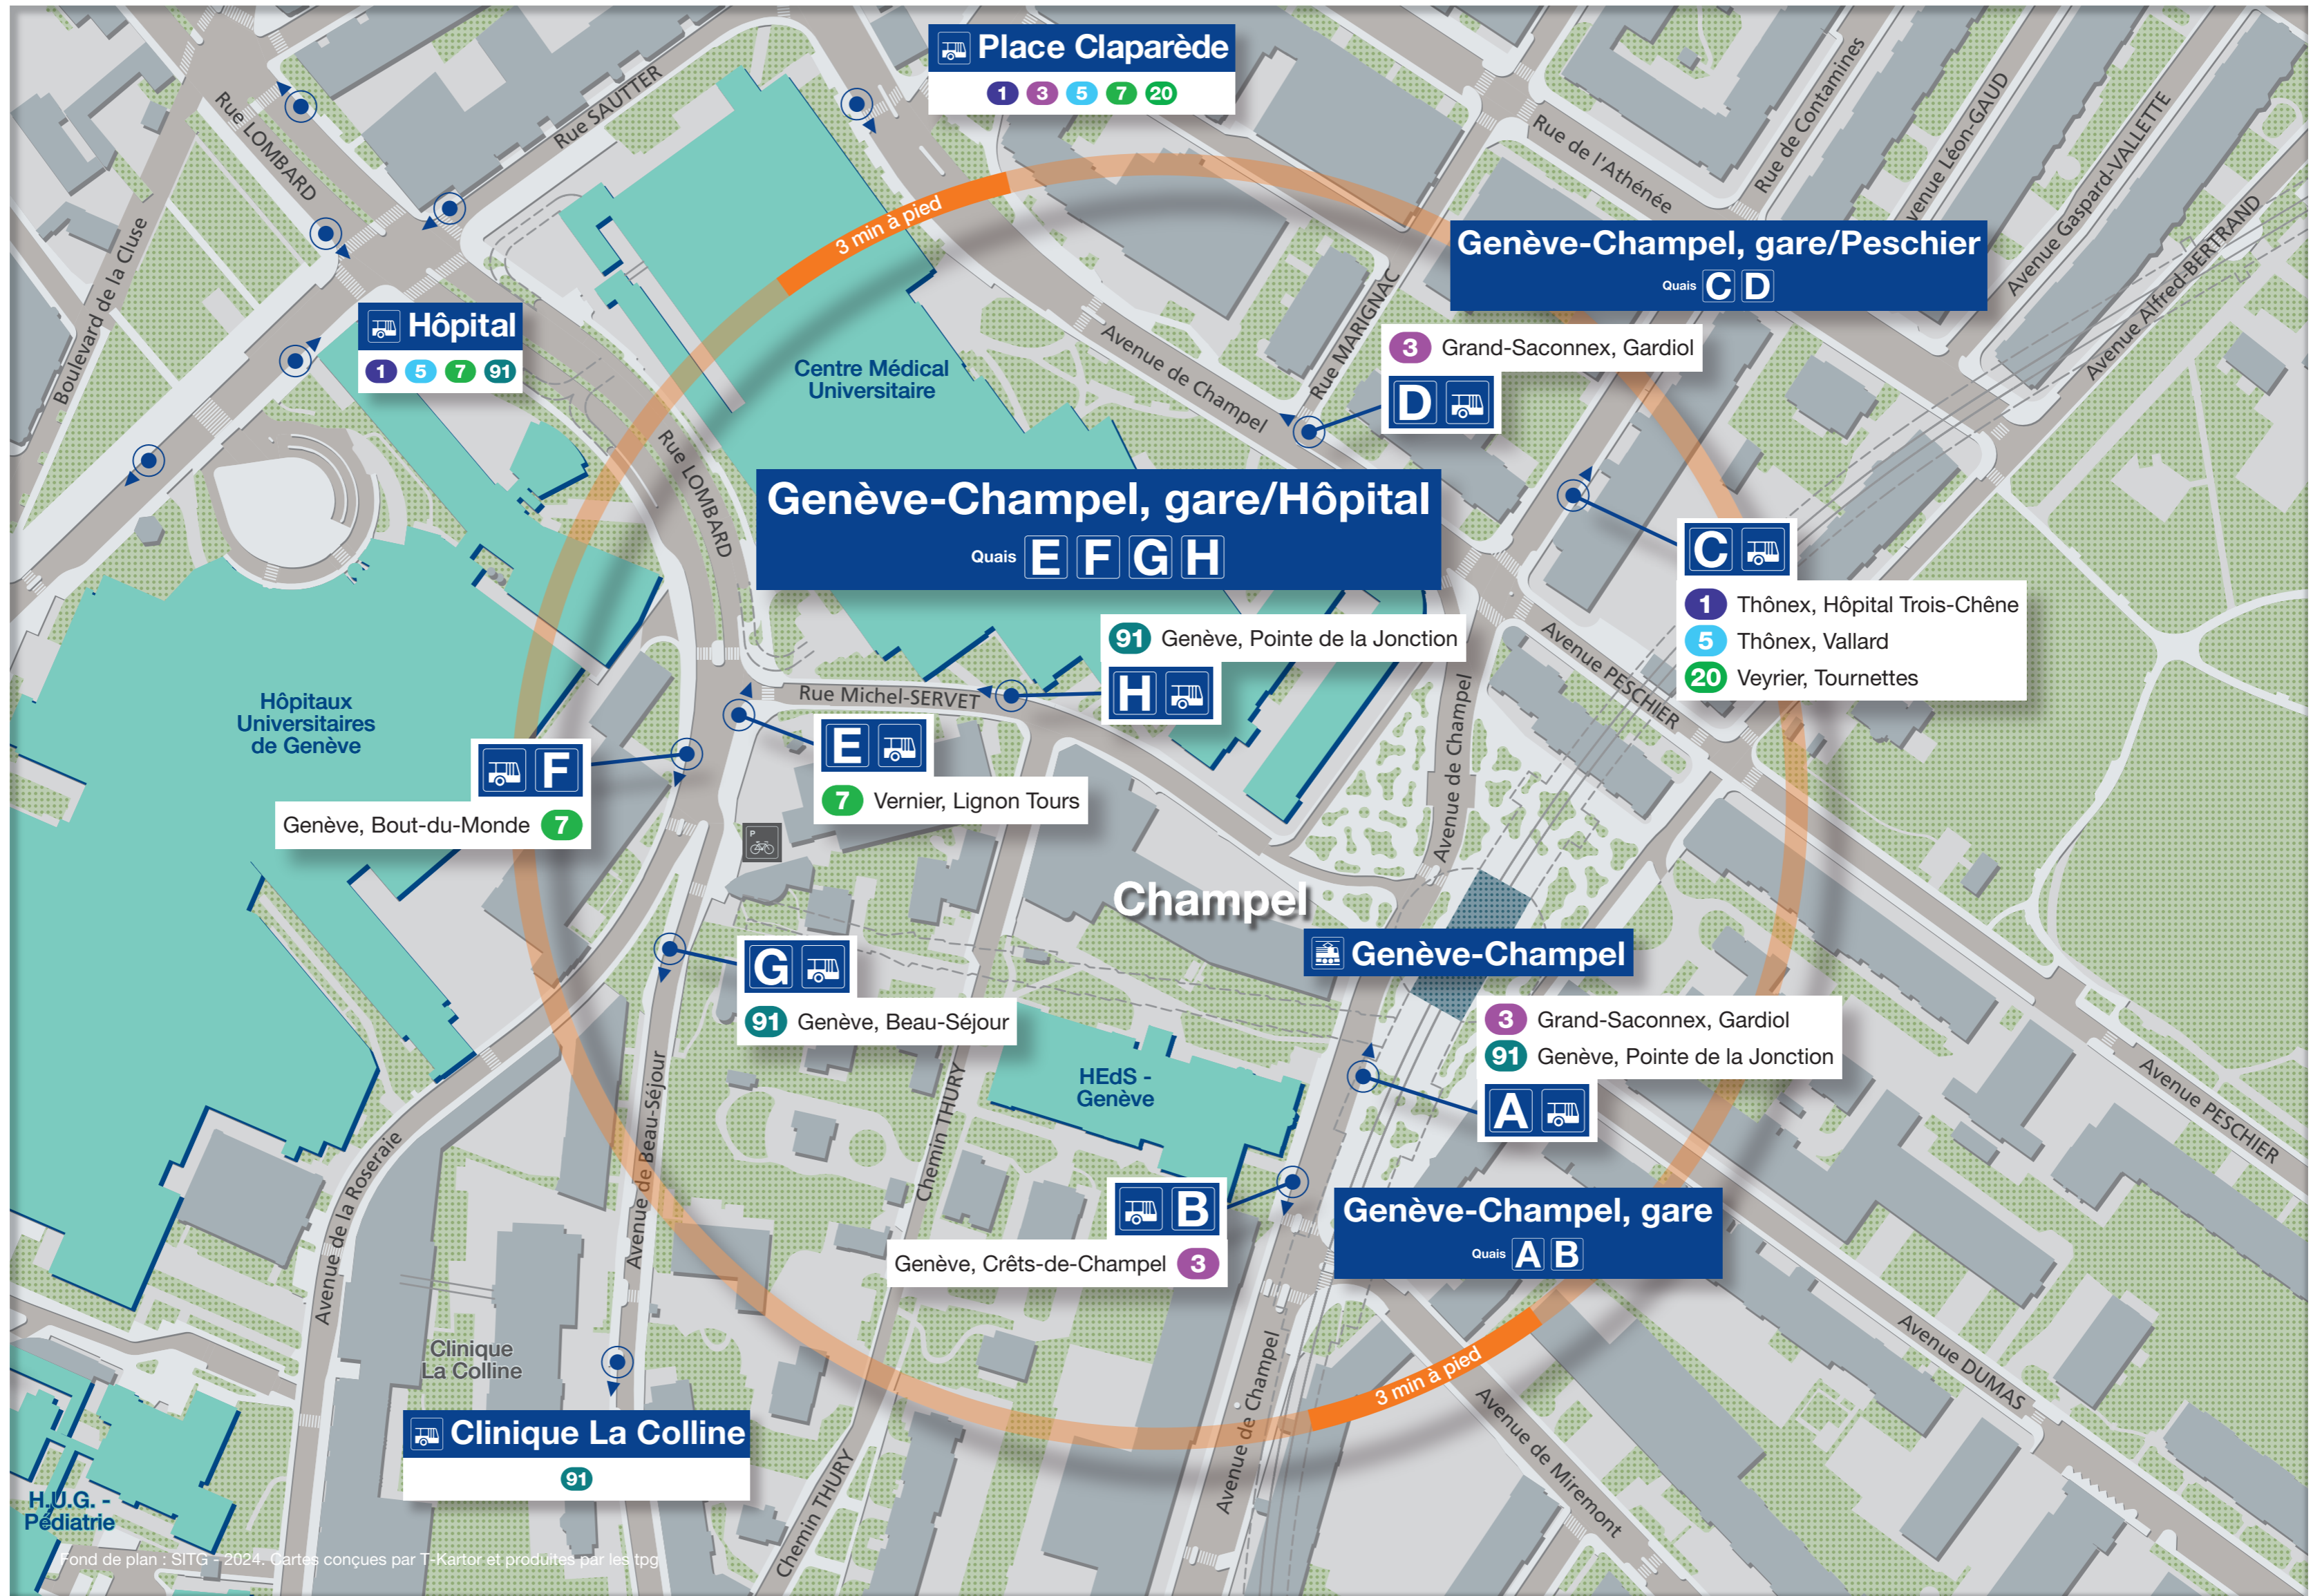

Genève-Champel, gare/Hôpital

Plan de connexions
Valable dès le 15.12.2024

Fond de plan : SITG - 2024. Cartes conçues par T-Kartor et produites par les tpg