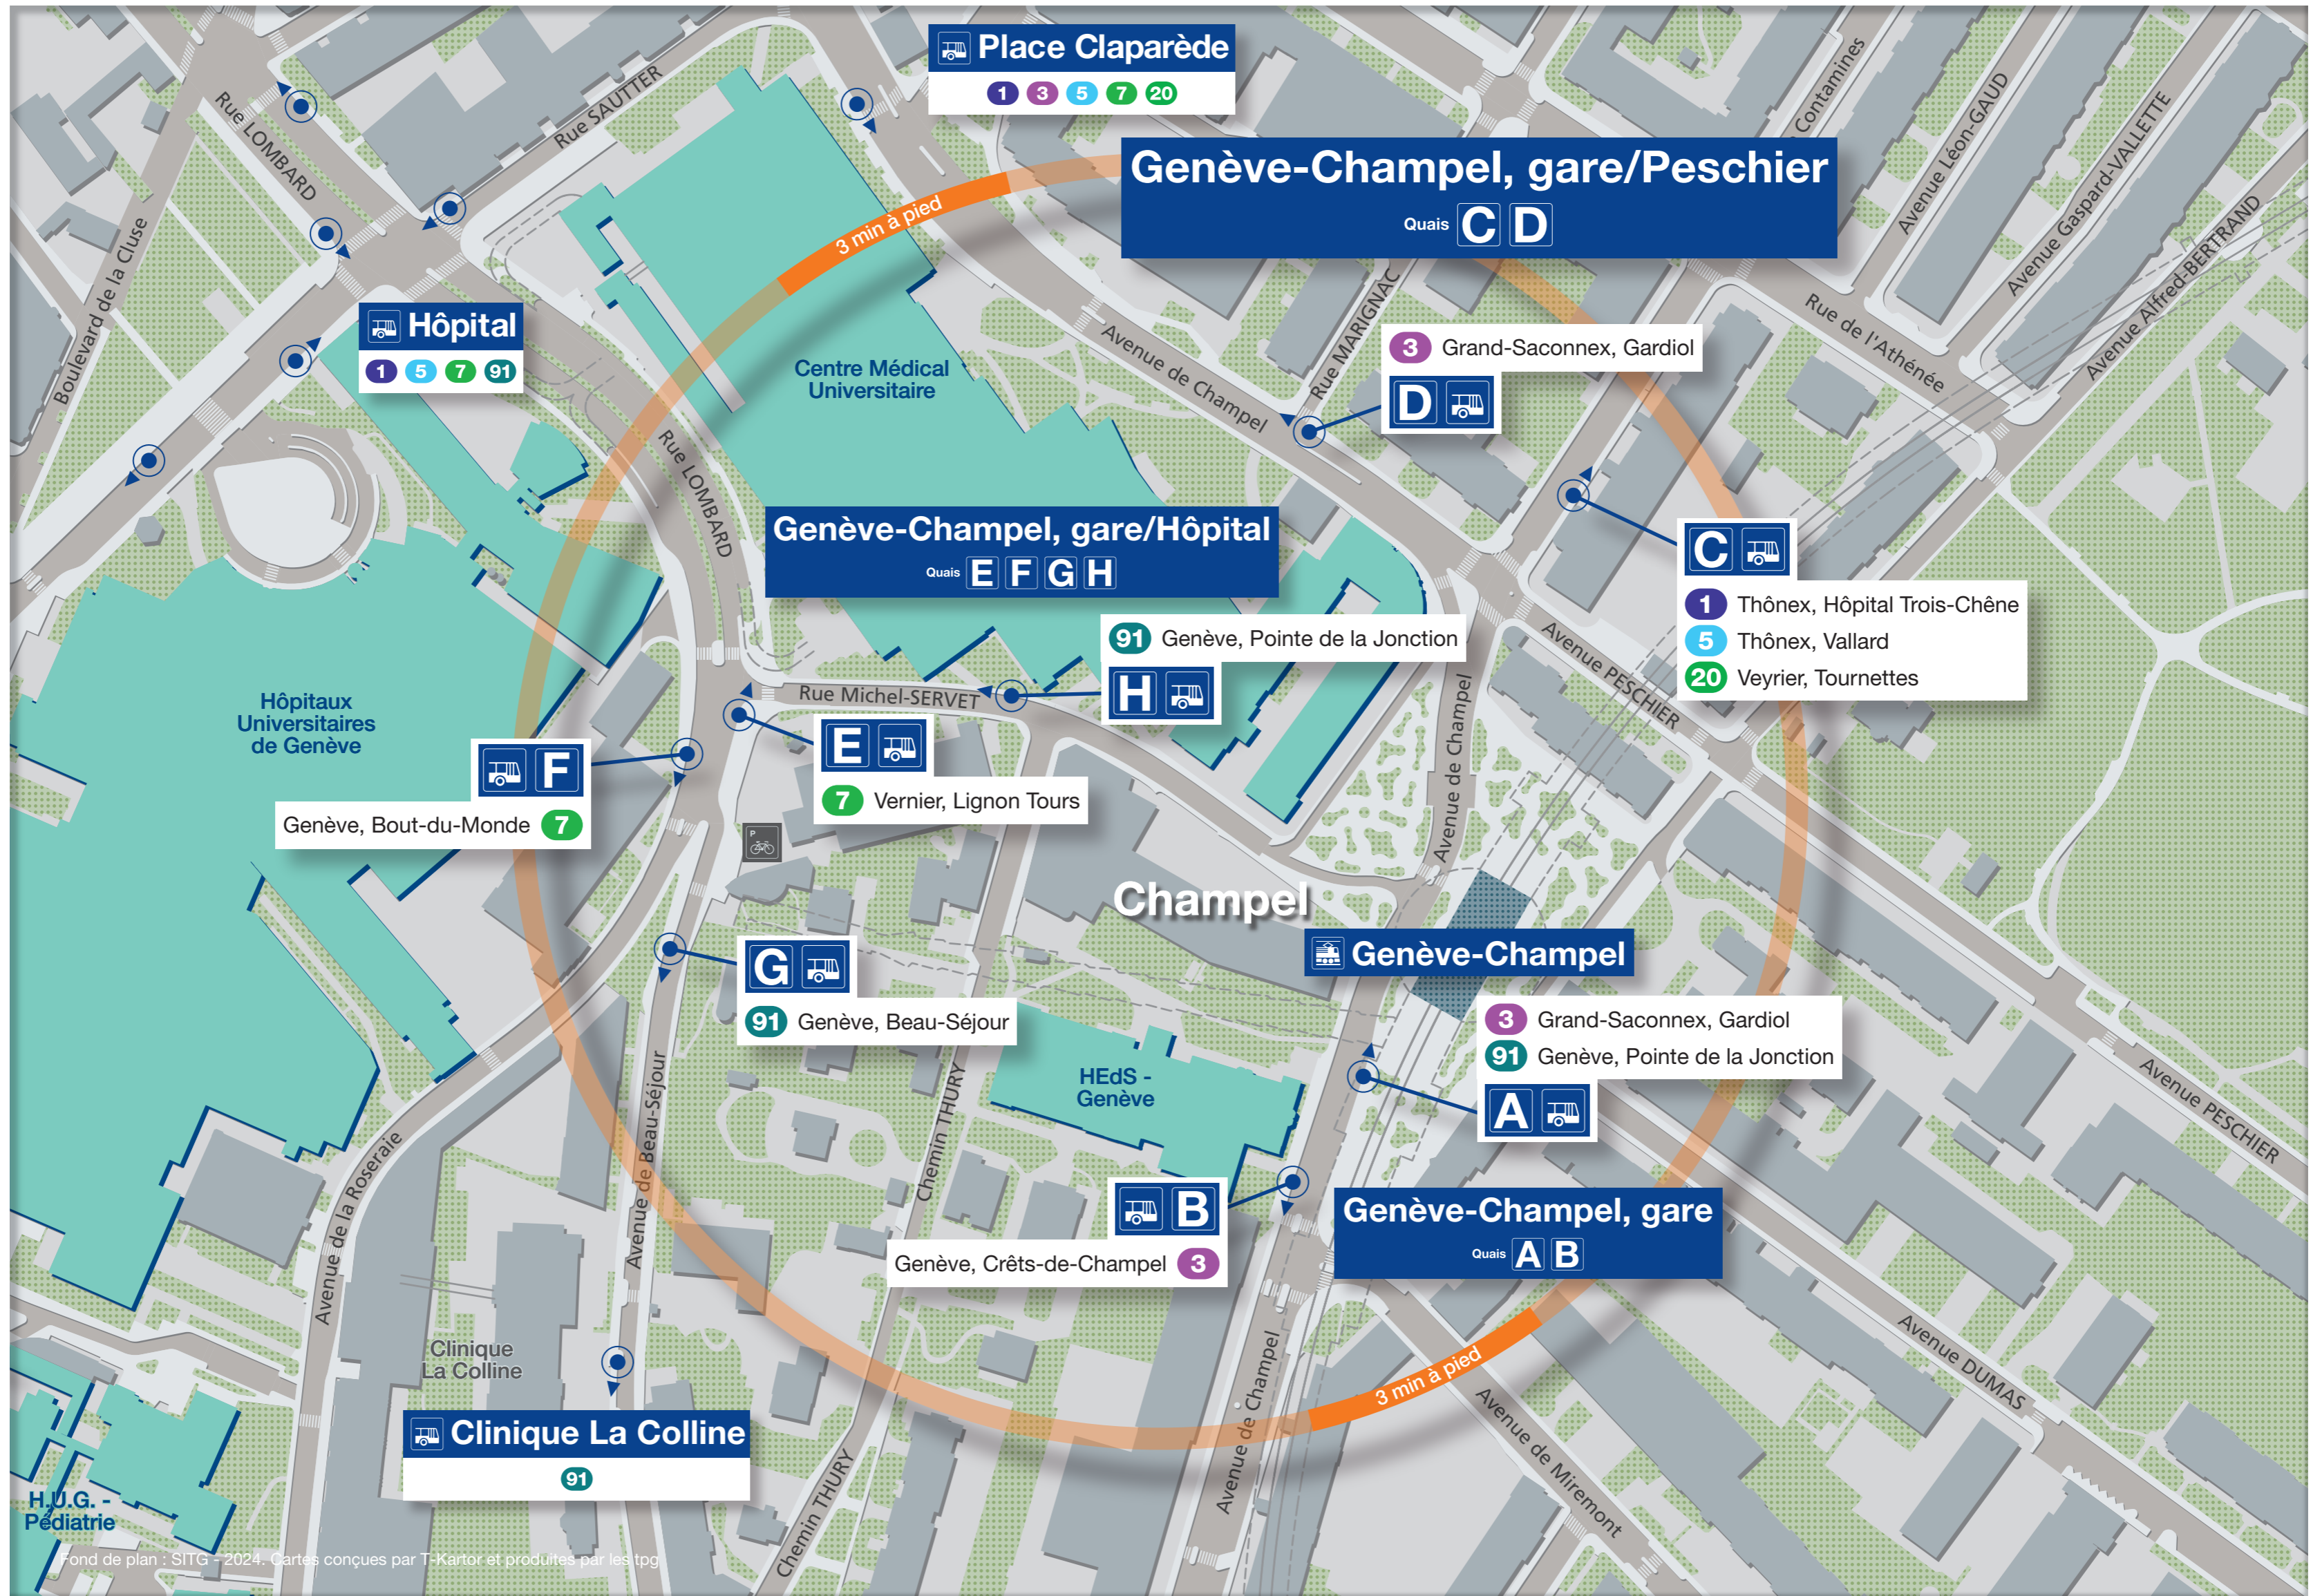

Genève-Champel, gare/Peschier

Plan de connexions

Valable dès le 15.12.2024

Fond de plan : SITG - 2024. Cartes conçues par T-Kartor et produites par les tpg