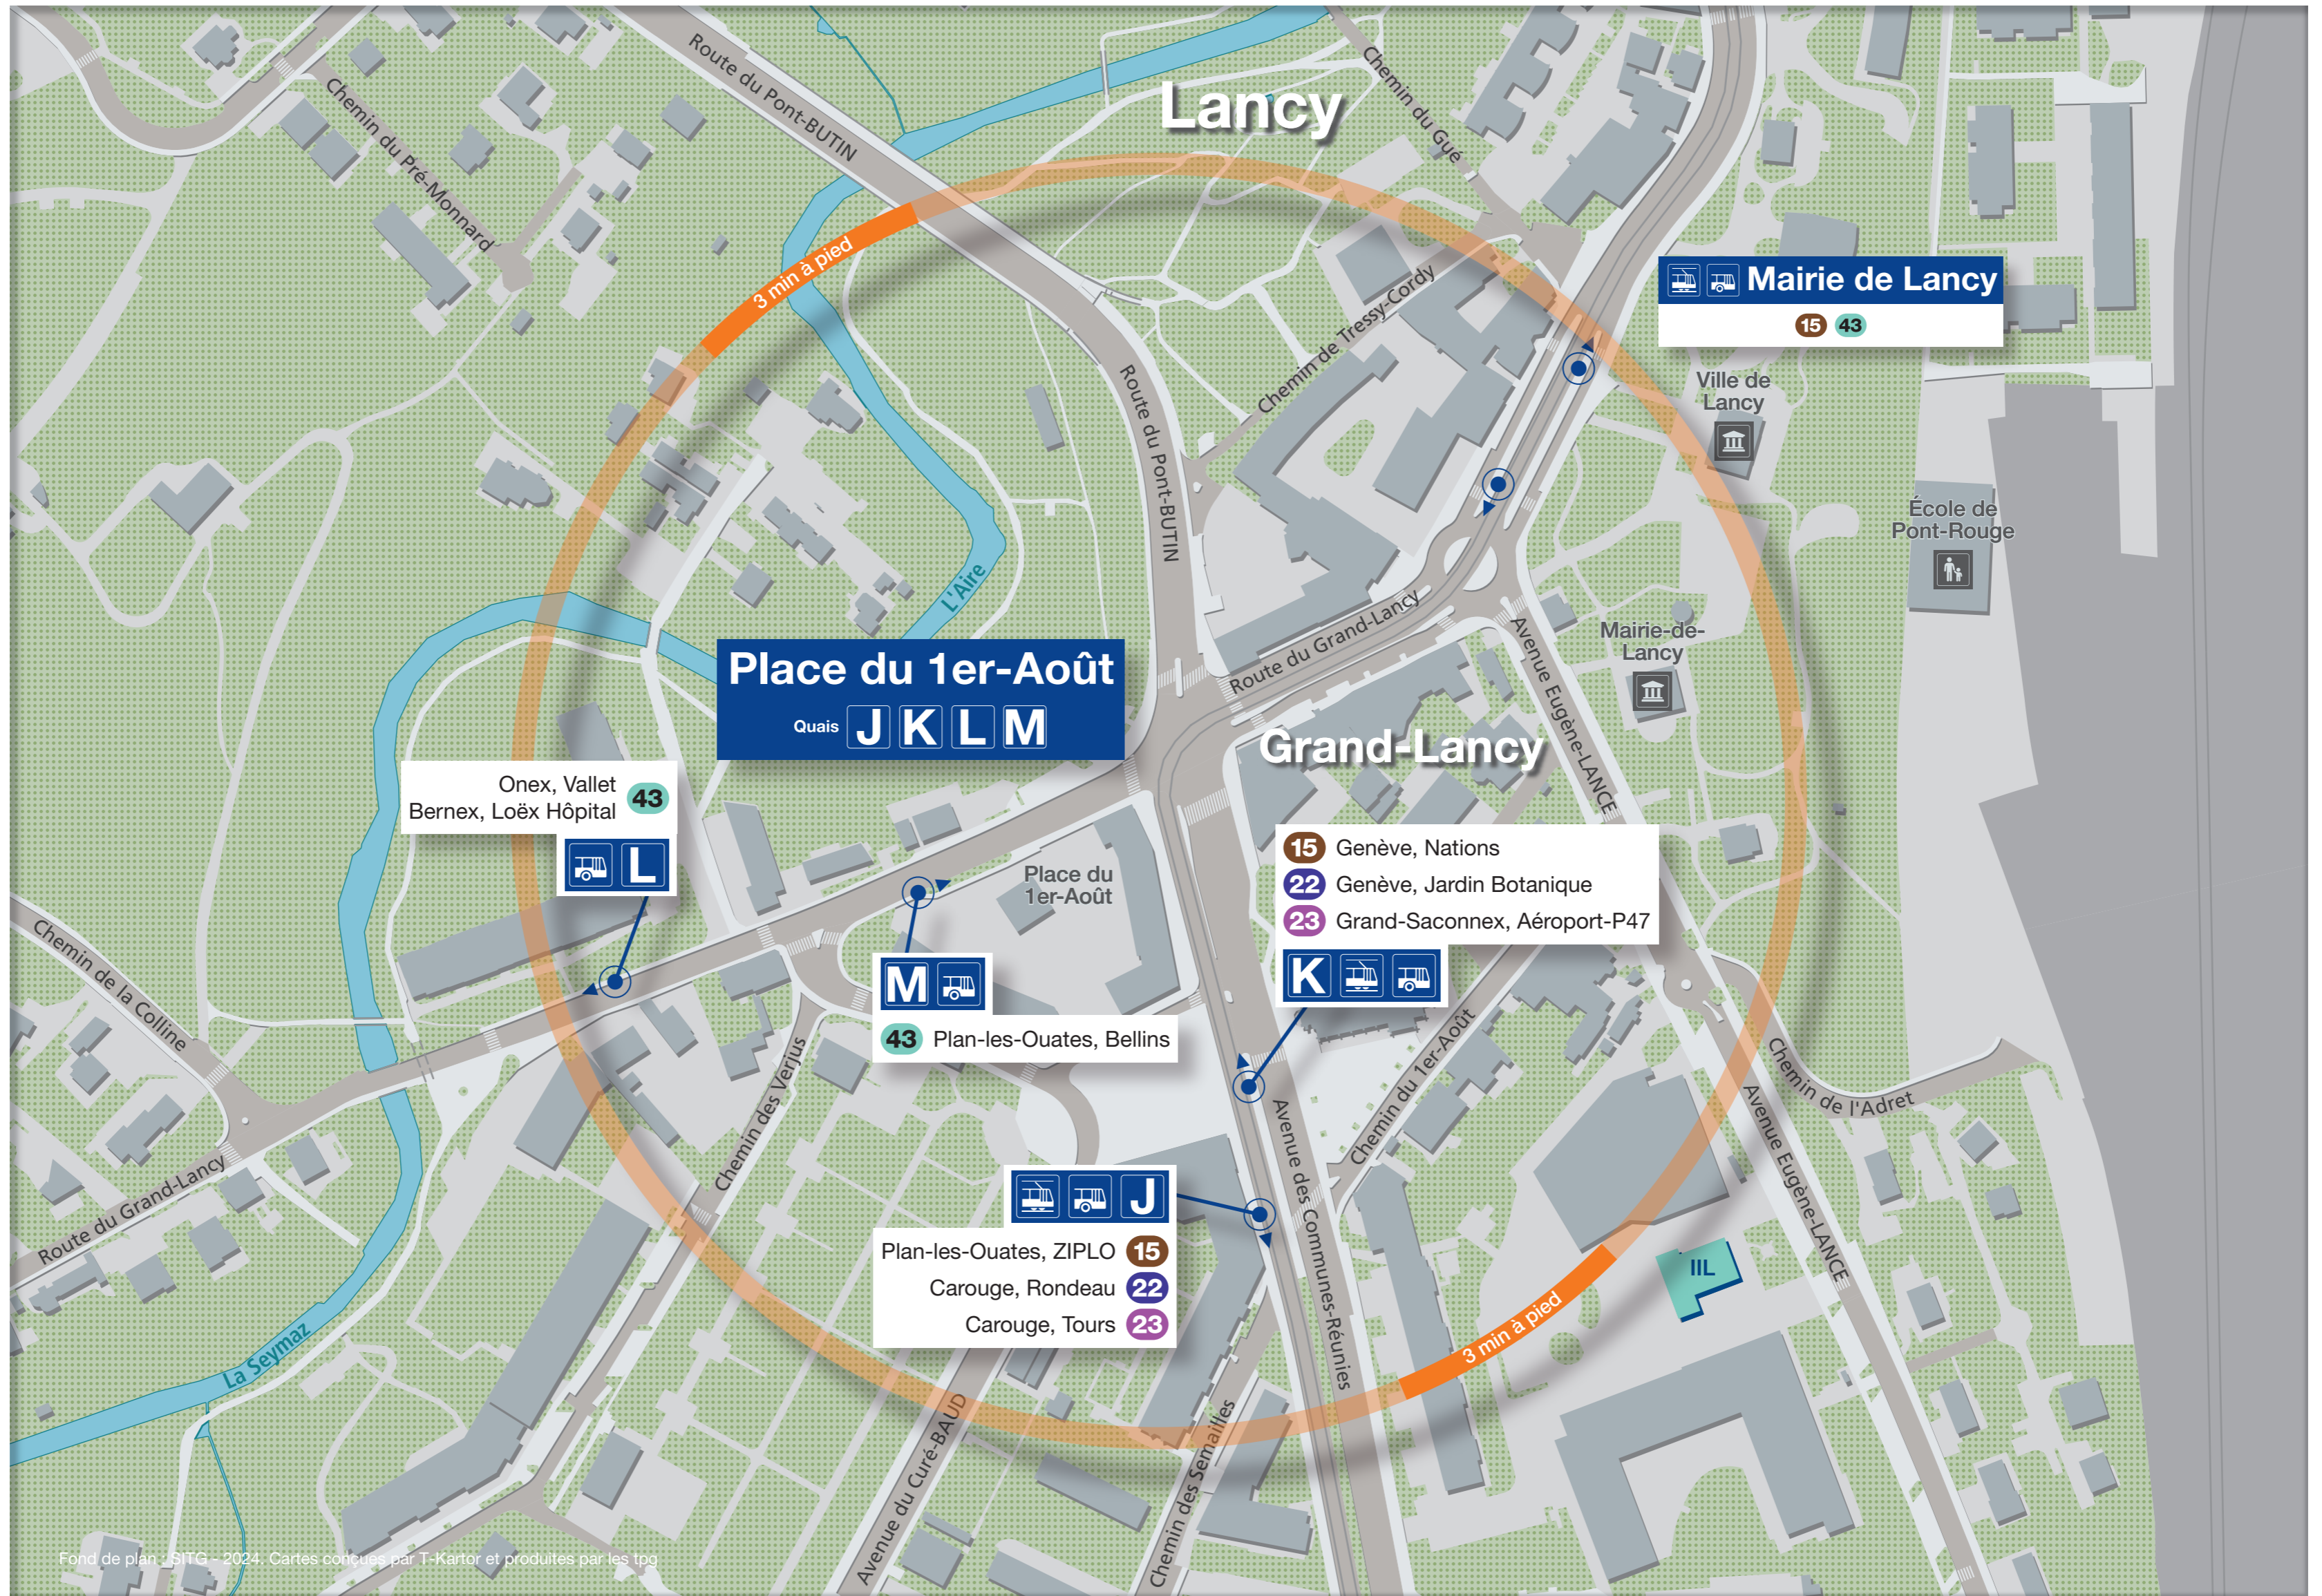

# Place du 1er-Août

## Plan de connexions

Valable dès le 15.12.2024

Fond de plan : SITG - 2024. Cartes conçues par T-Kartor et produites par les tpg