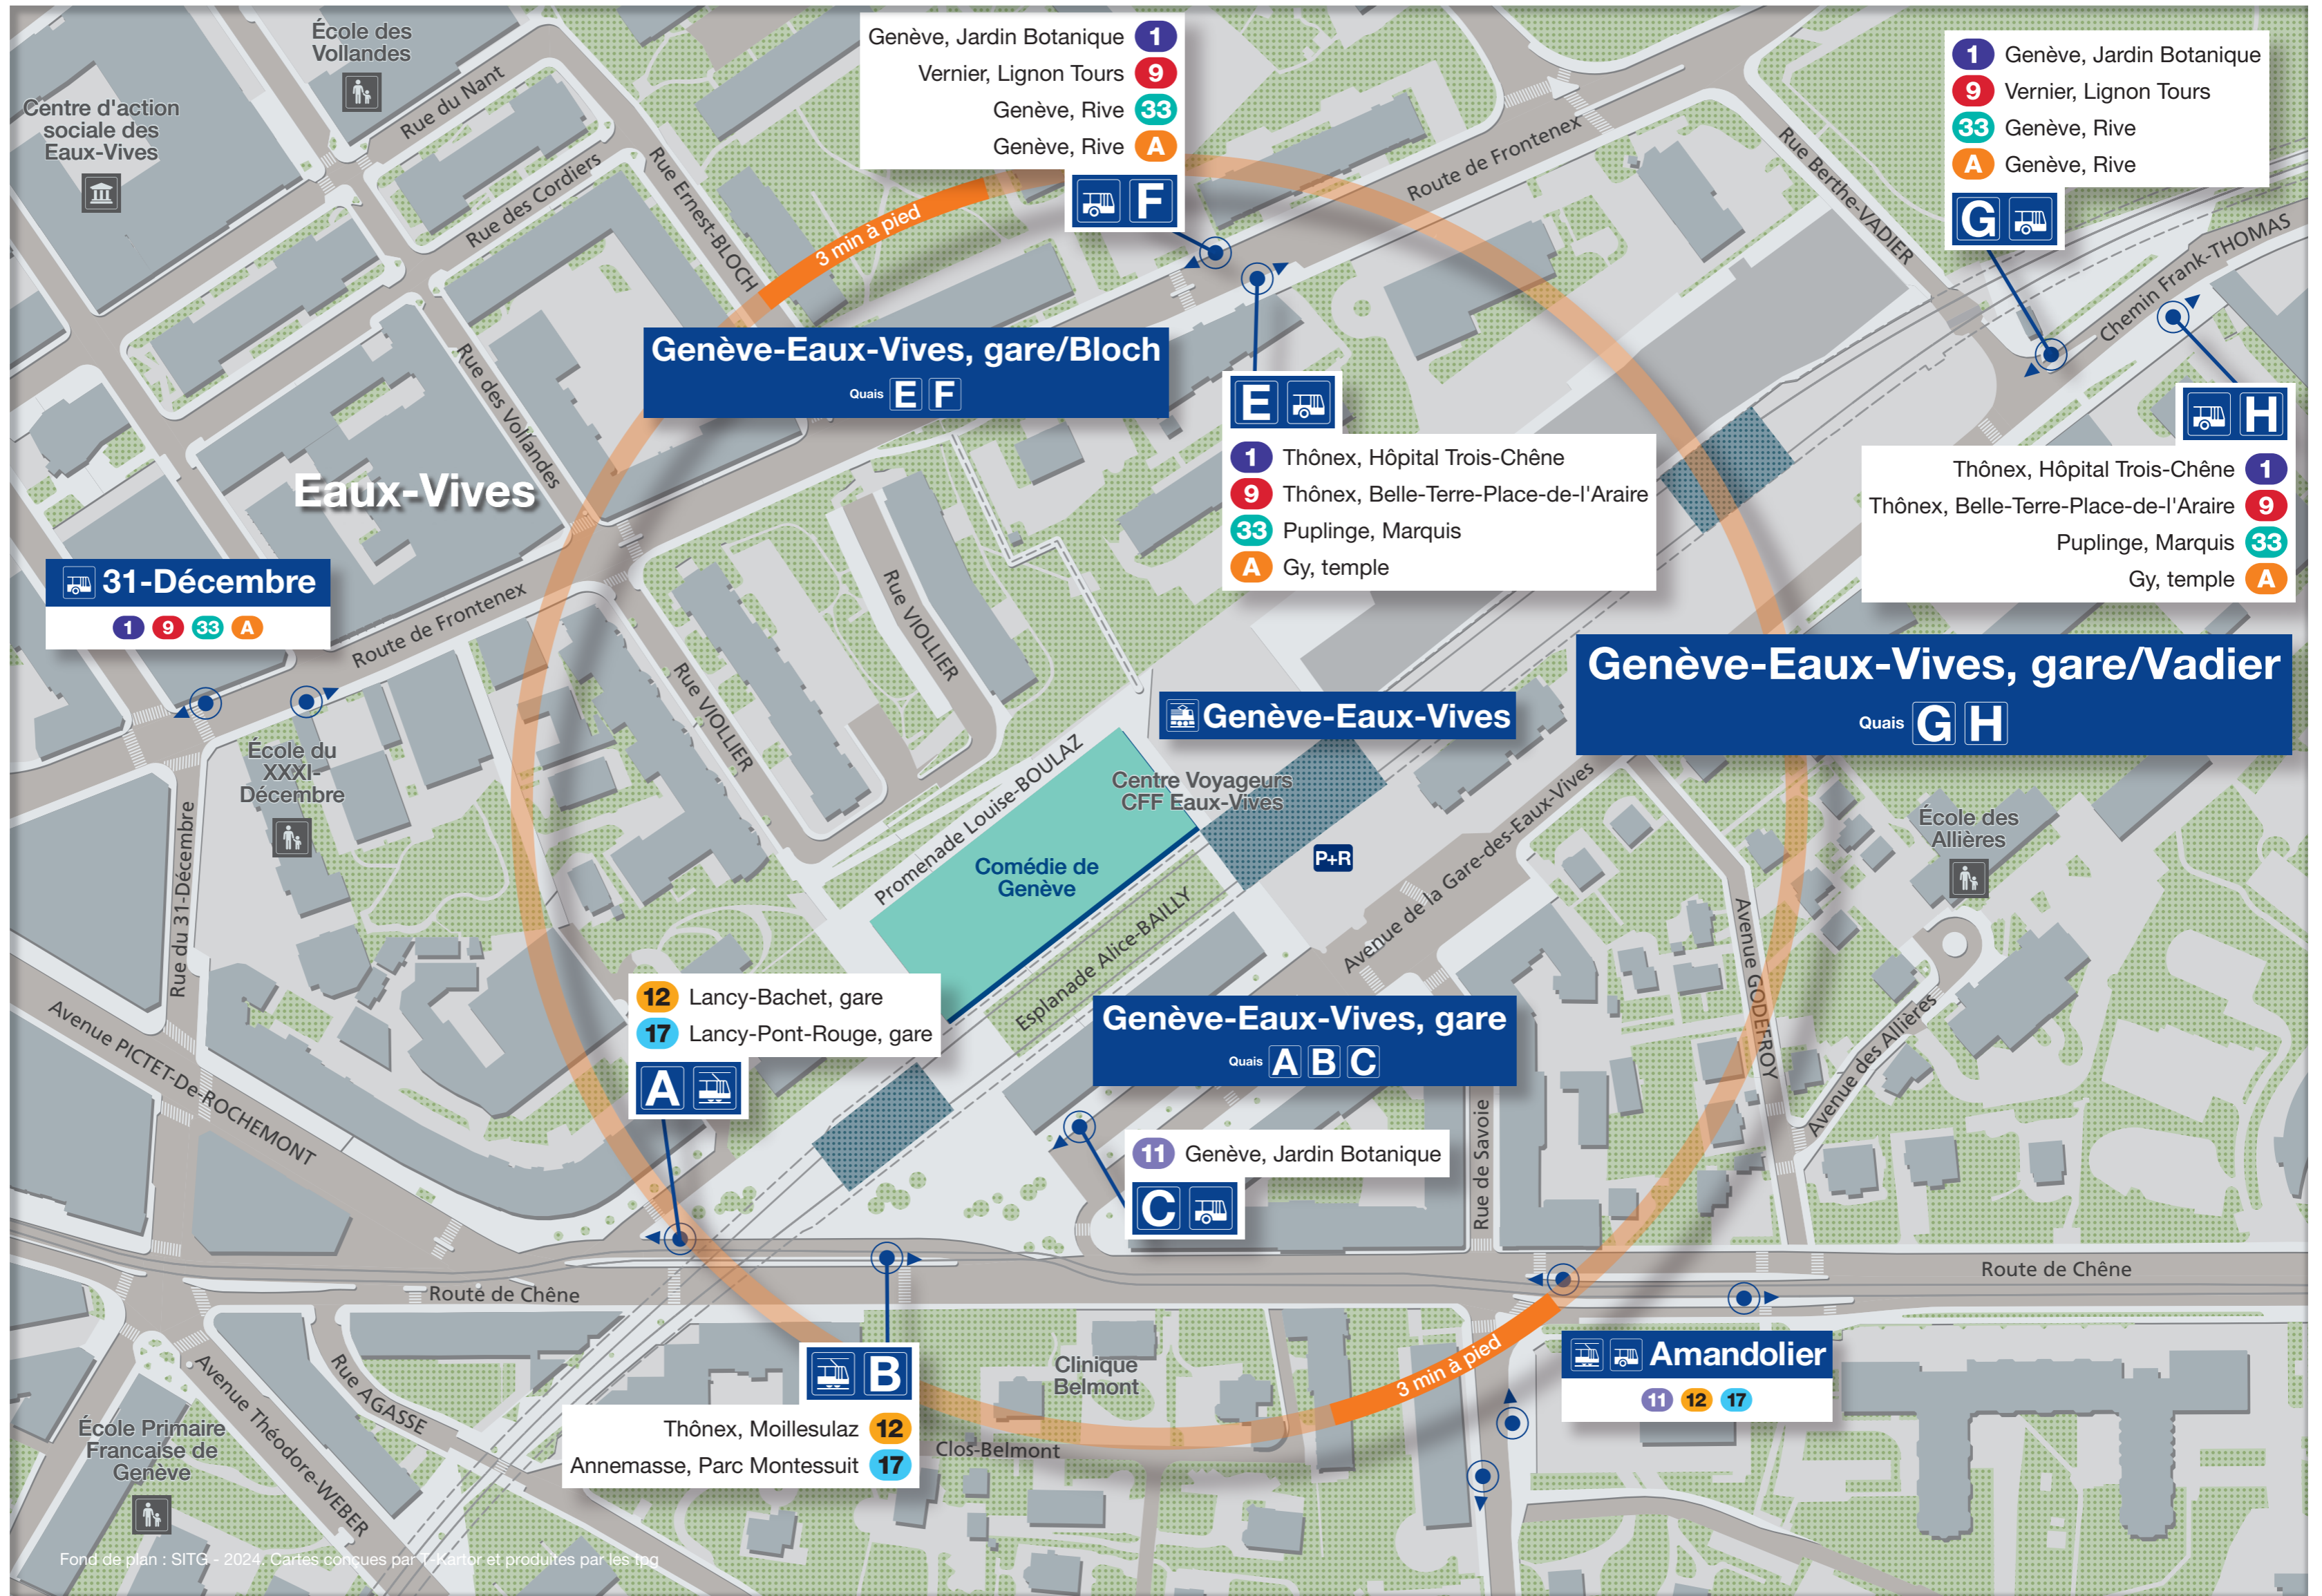

# Genève-Eaux-Vives, gare/Vadier

## Plan de connexions

Valable dès le 15.12.2024

Genève, Jardin Botanique **1**  
 Vernier, Lignon Tours **9**  
 Genève, Rive **33**  
 Genève, Rive **A**

**1** Genève, Jardin Botanique  
**9** Vernier, Lignon Tours  
**33** Genève, Rive  
**A** Genève, Rive

**31-Décembre**  
**1 9 33 A**

**E**  
**1** Thônex, Hôpital Trois-Chêne  
**9** Thônex, Belle-Terre-Place-de-l'Araire  
**33** Puplinge, Marquis  
**A** Gy, temple

Thônex, Hôpital Trois-Chêne **1**  
 Thônex, Belle-Terre-Place-de-l'Araire **9**  
 Puplinge, Marquis **33**  
 Gy, temple **A**

**12** Lancy-Bachet, gare  
**17** Lancy-Pont-Rouge, gare  
**A**

**Genève-Eaux-Vives, gare**  
 Quais **A B C**

**11** Genève, Jardin Botanique  
**C**

**B**  
 Thônex, Moillesulaz **12**  
 Annemasse, Parc Montessuit **17**