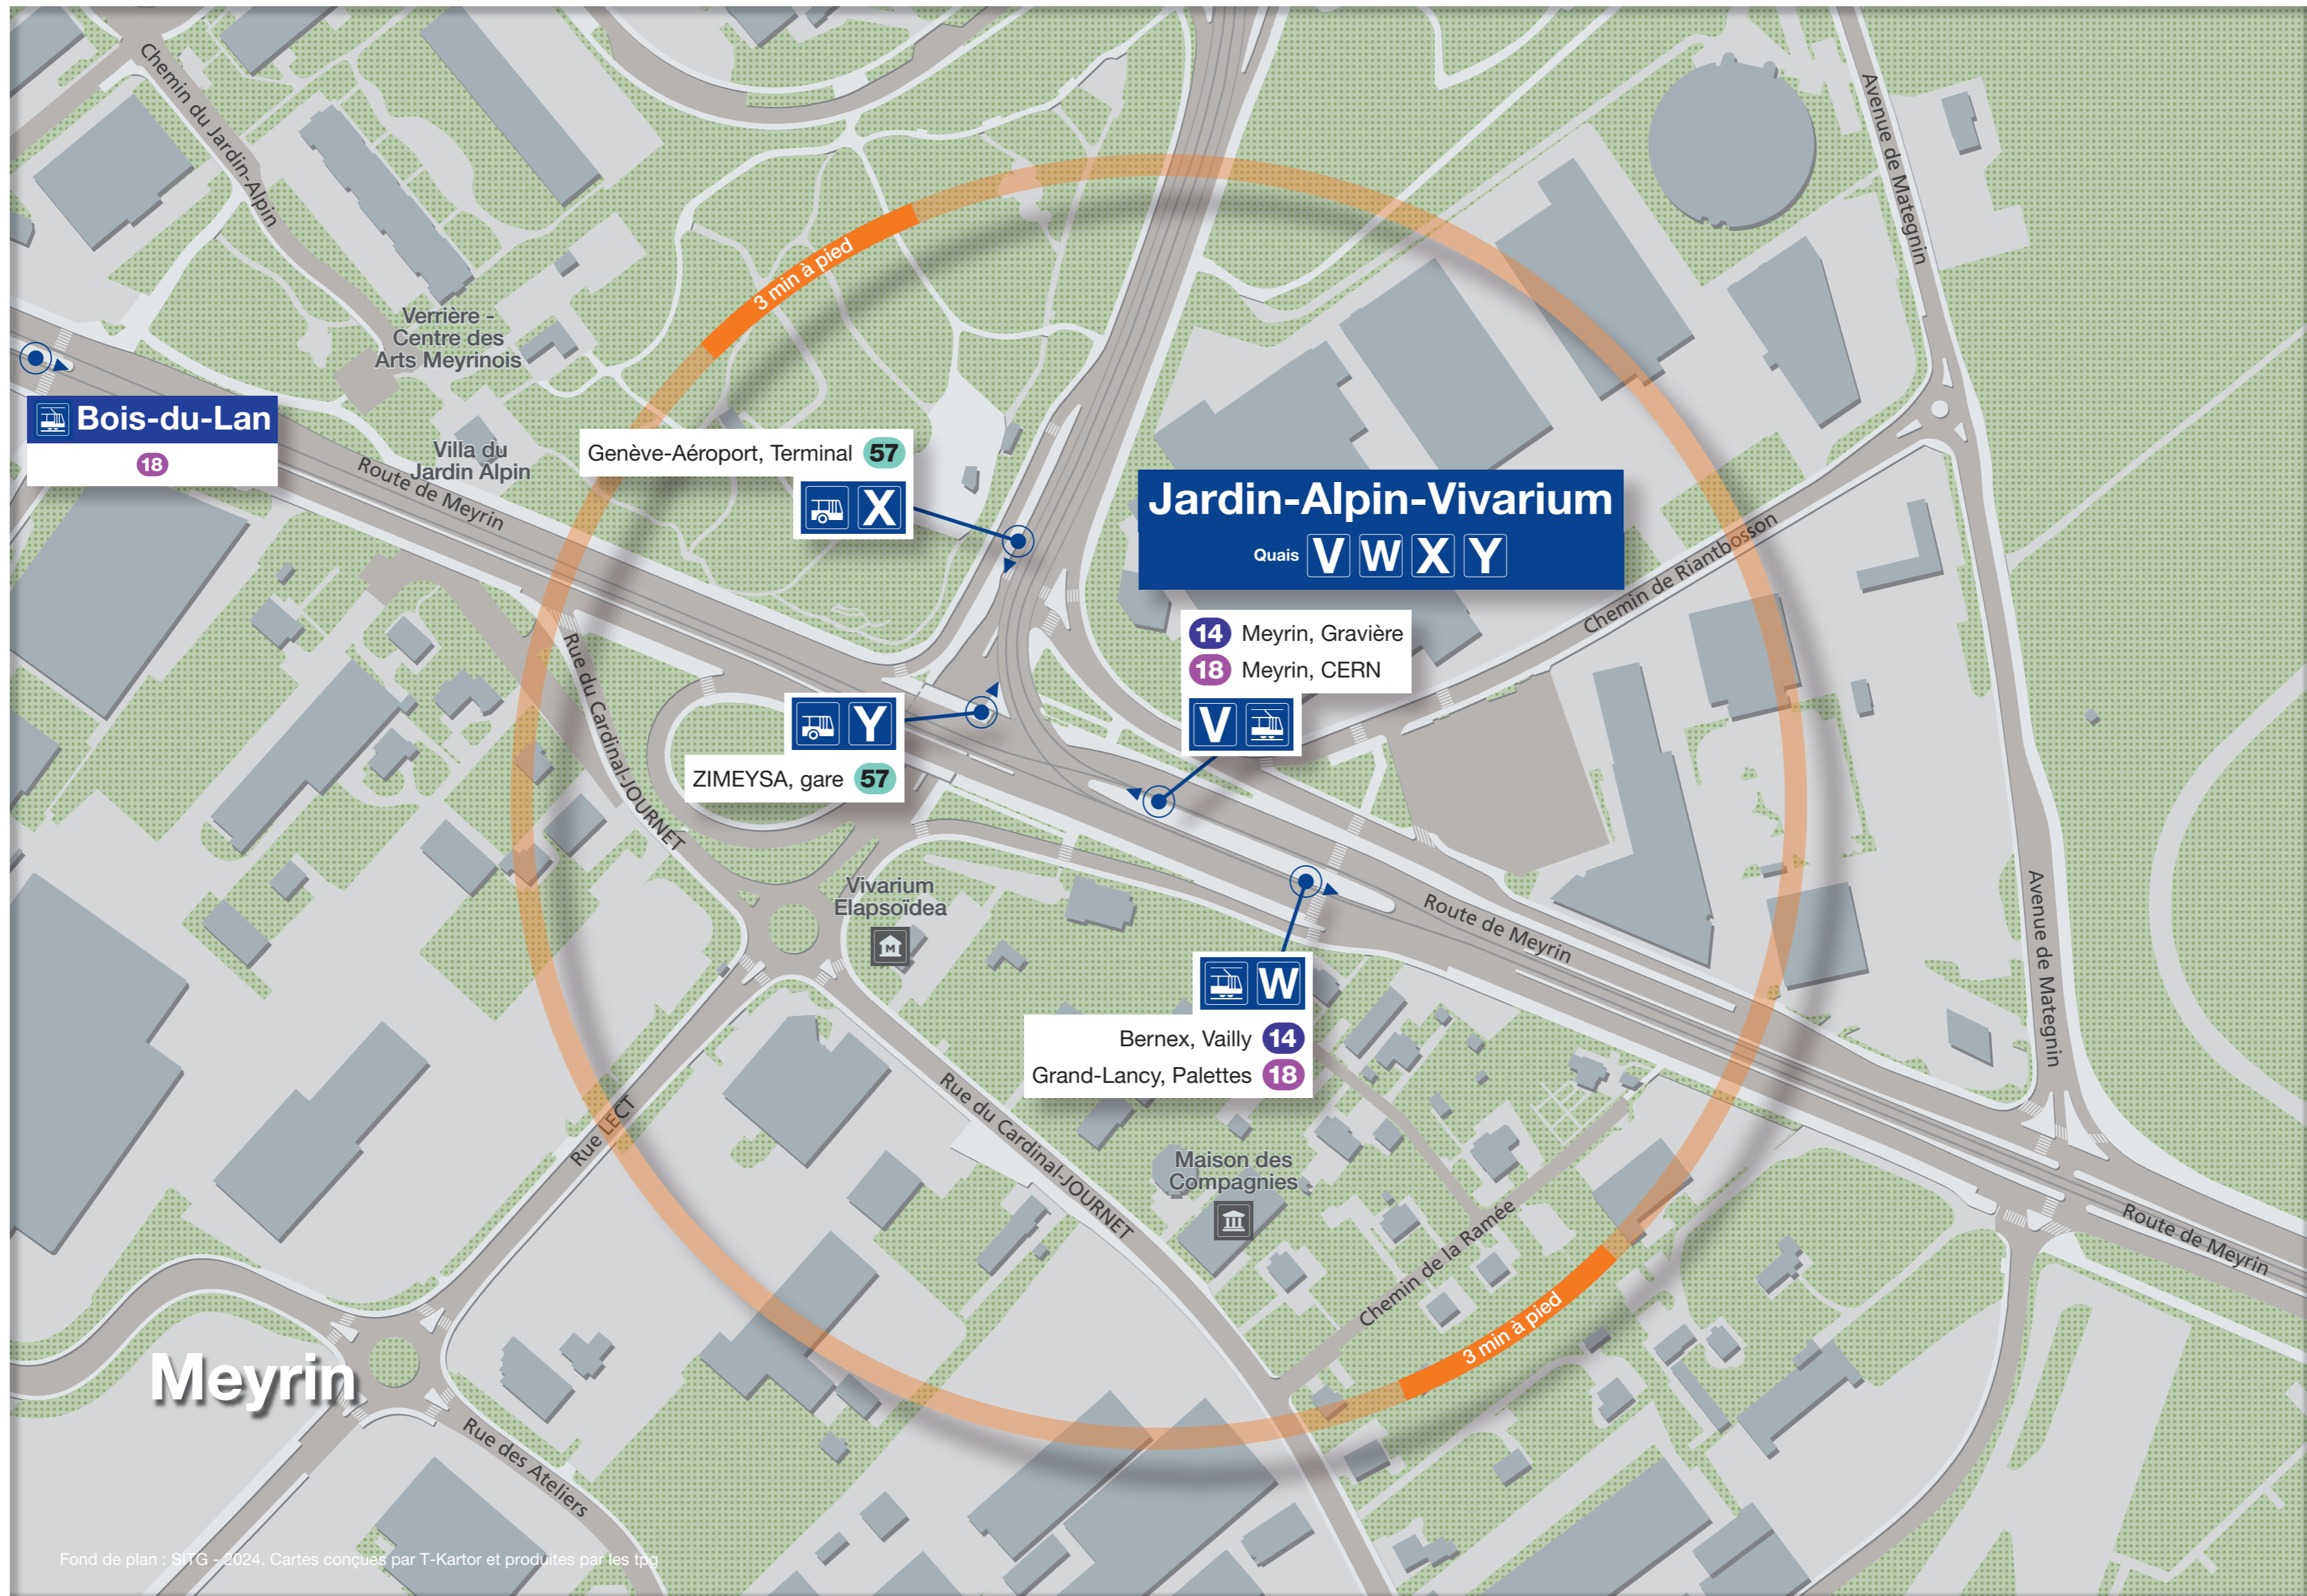

Jardin-Alpin-Vivarium

Plan de connexions

Valable dès le 15.12.2024

Fond de plan : SITG - 2024. Cartes conçues par T-Kartor et produites par les tpg