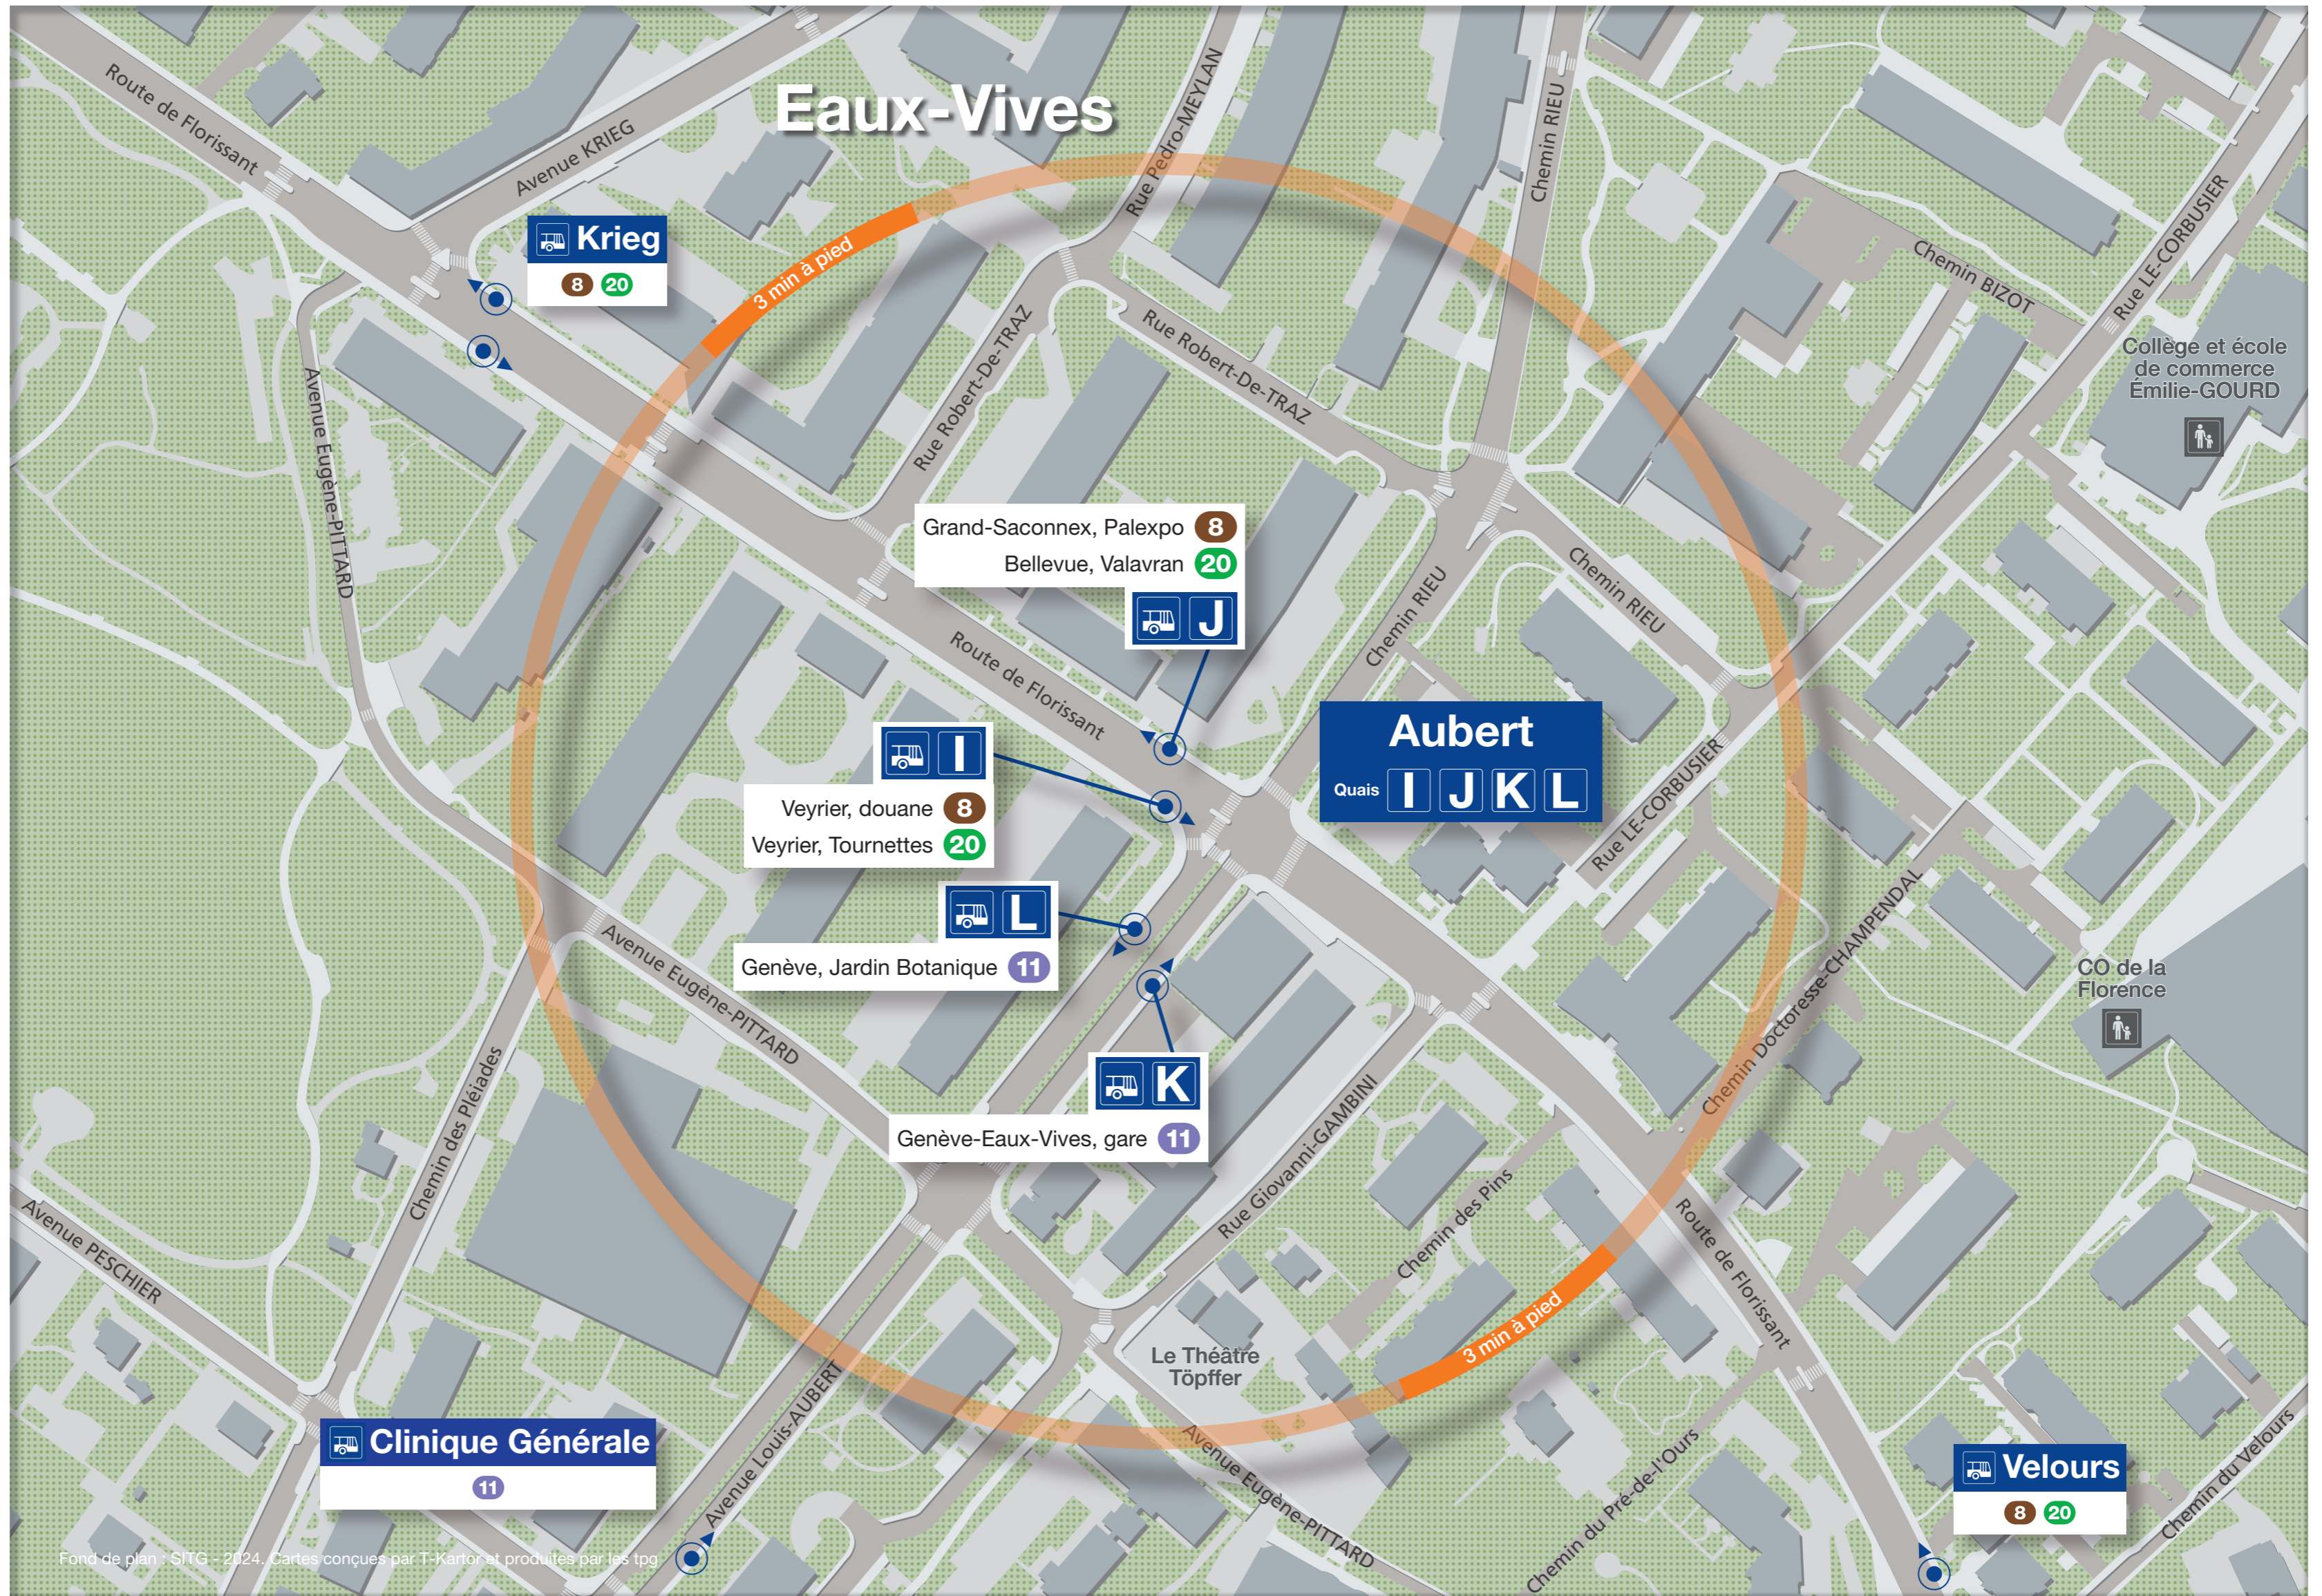

Aubert

Plan de connexions

Valable dès le 15.12.2024

Fond de plan : SITG - 2024. Cartes conçues par T-Kantor et produites par les tpg