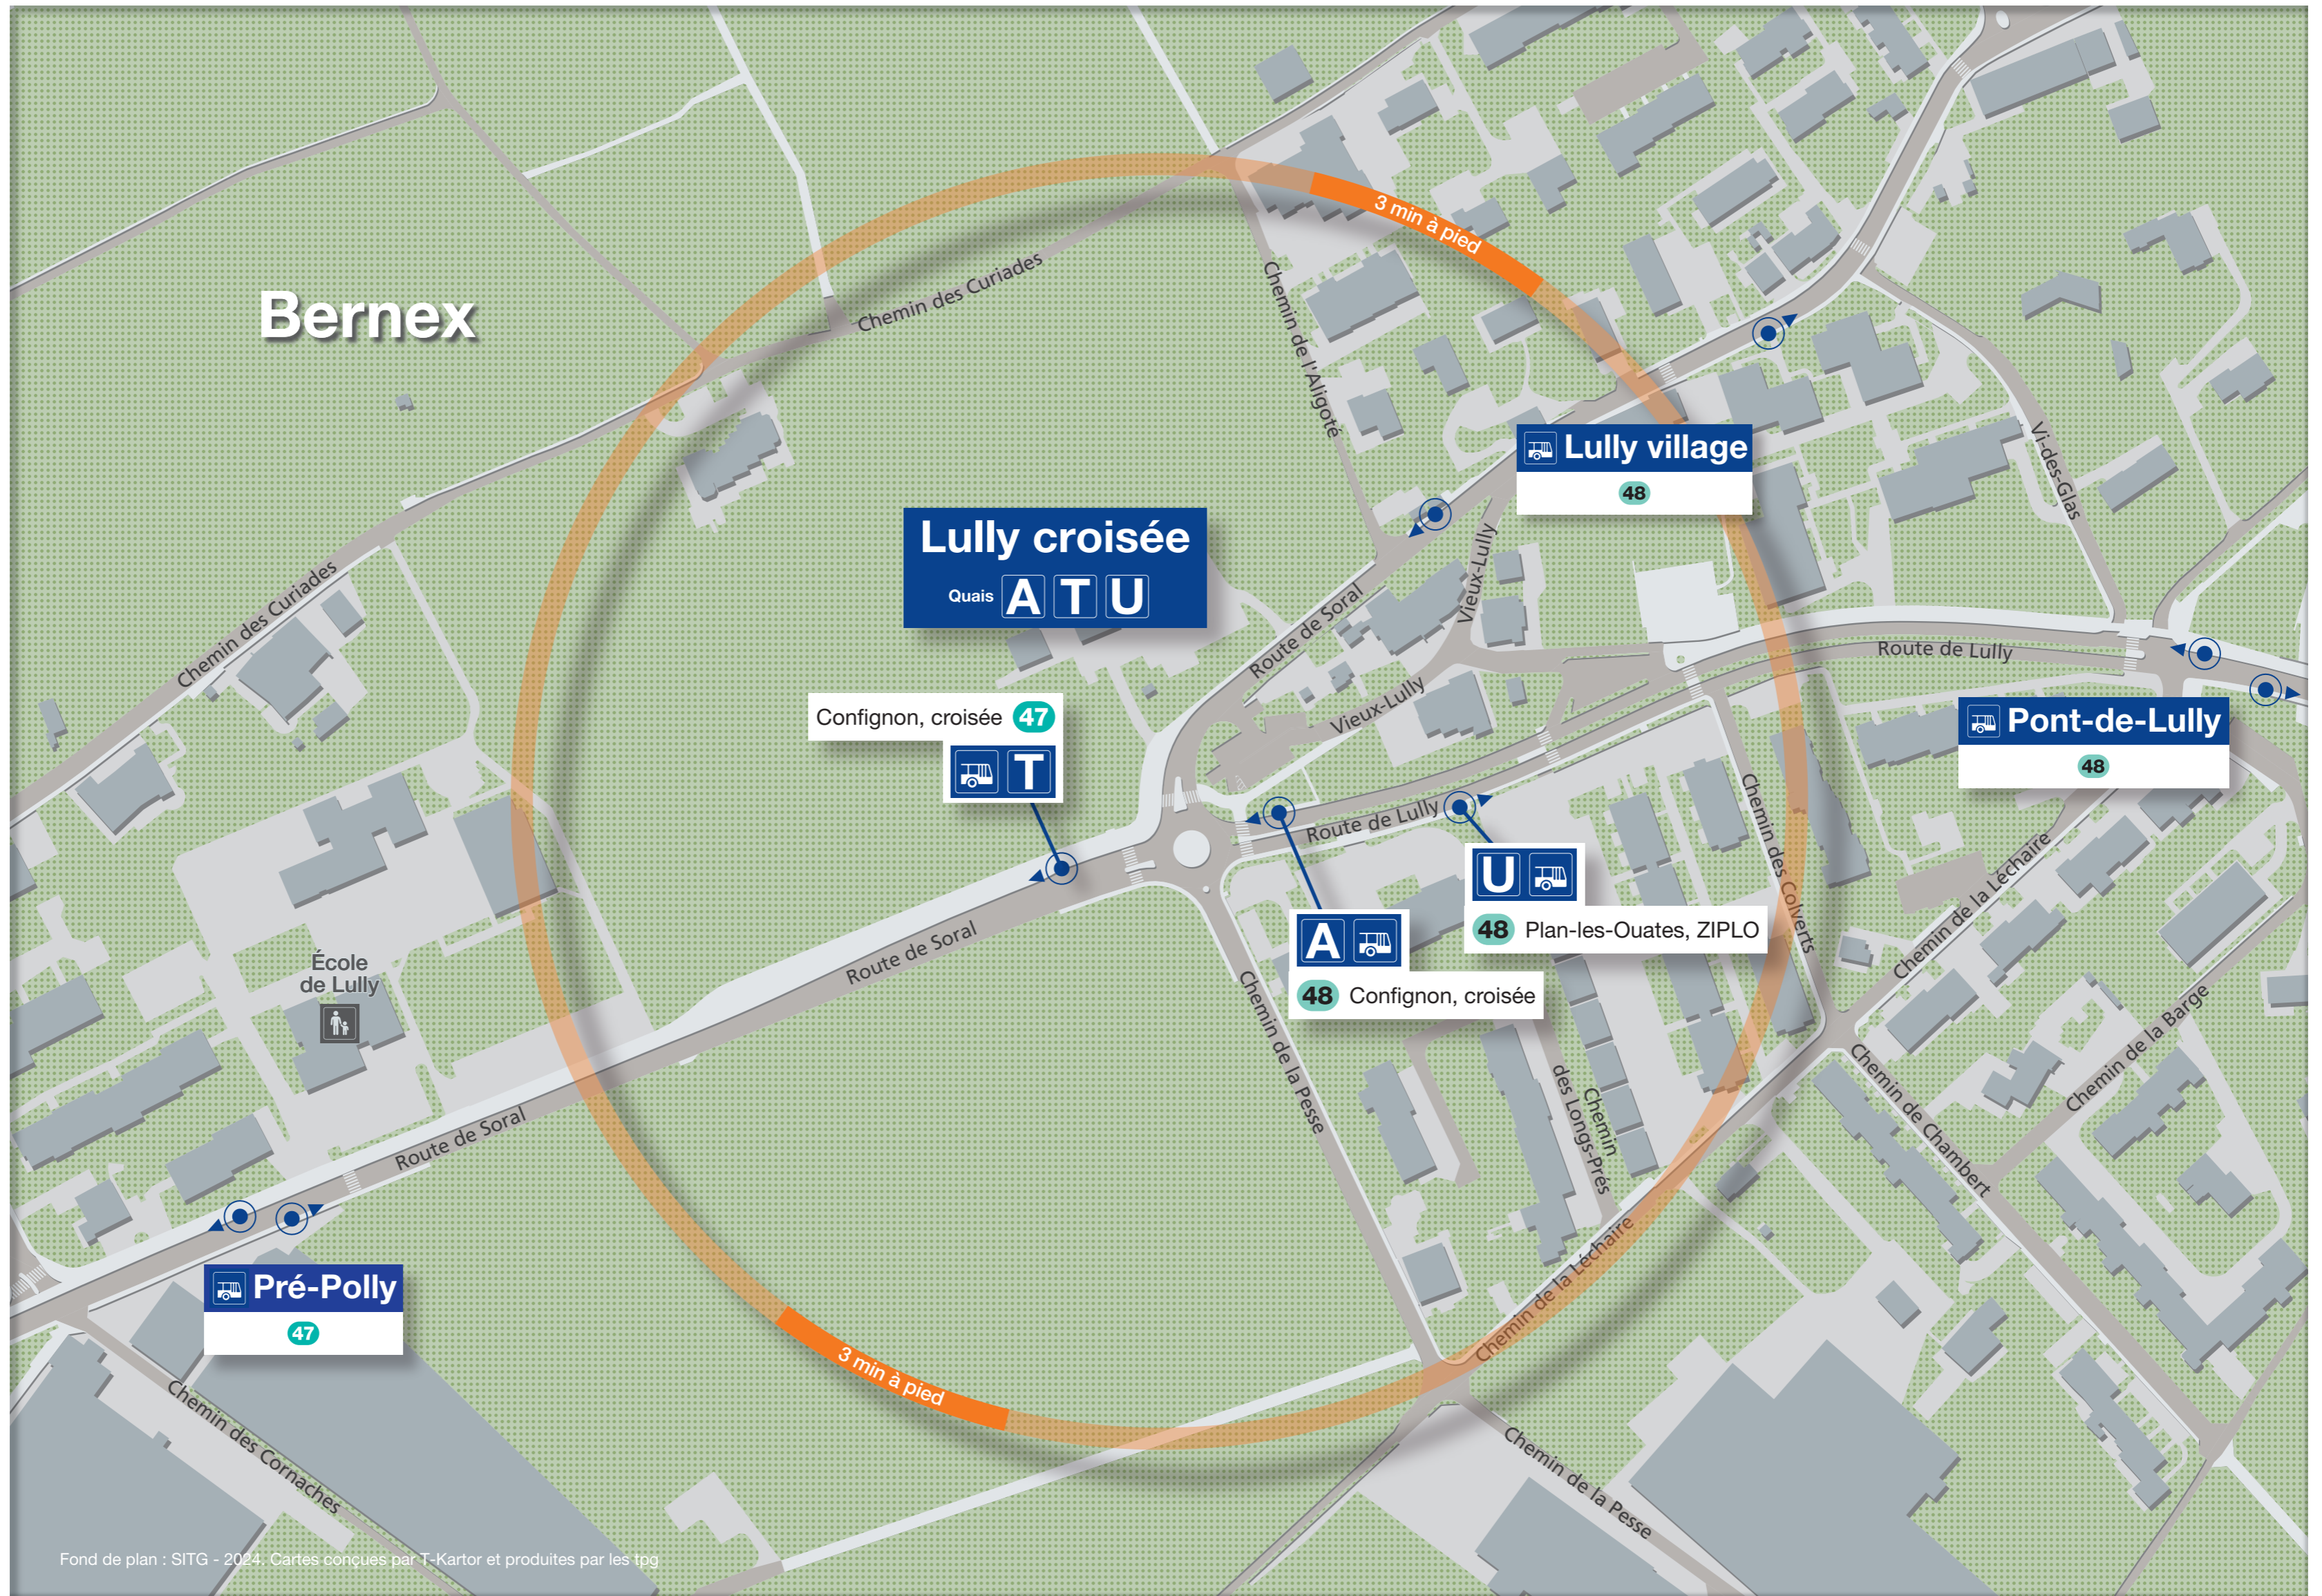

# Lully croisée

## Plan de connexions

Valable dès le 15.12.2024

Fond de plan : SITG - 2024. Cartes conçues par T-Kartor et produites par les tpg