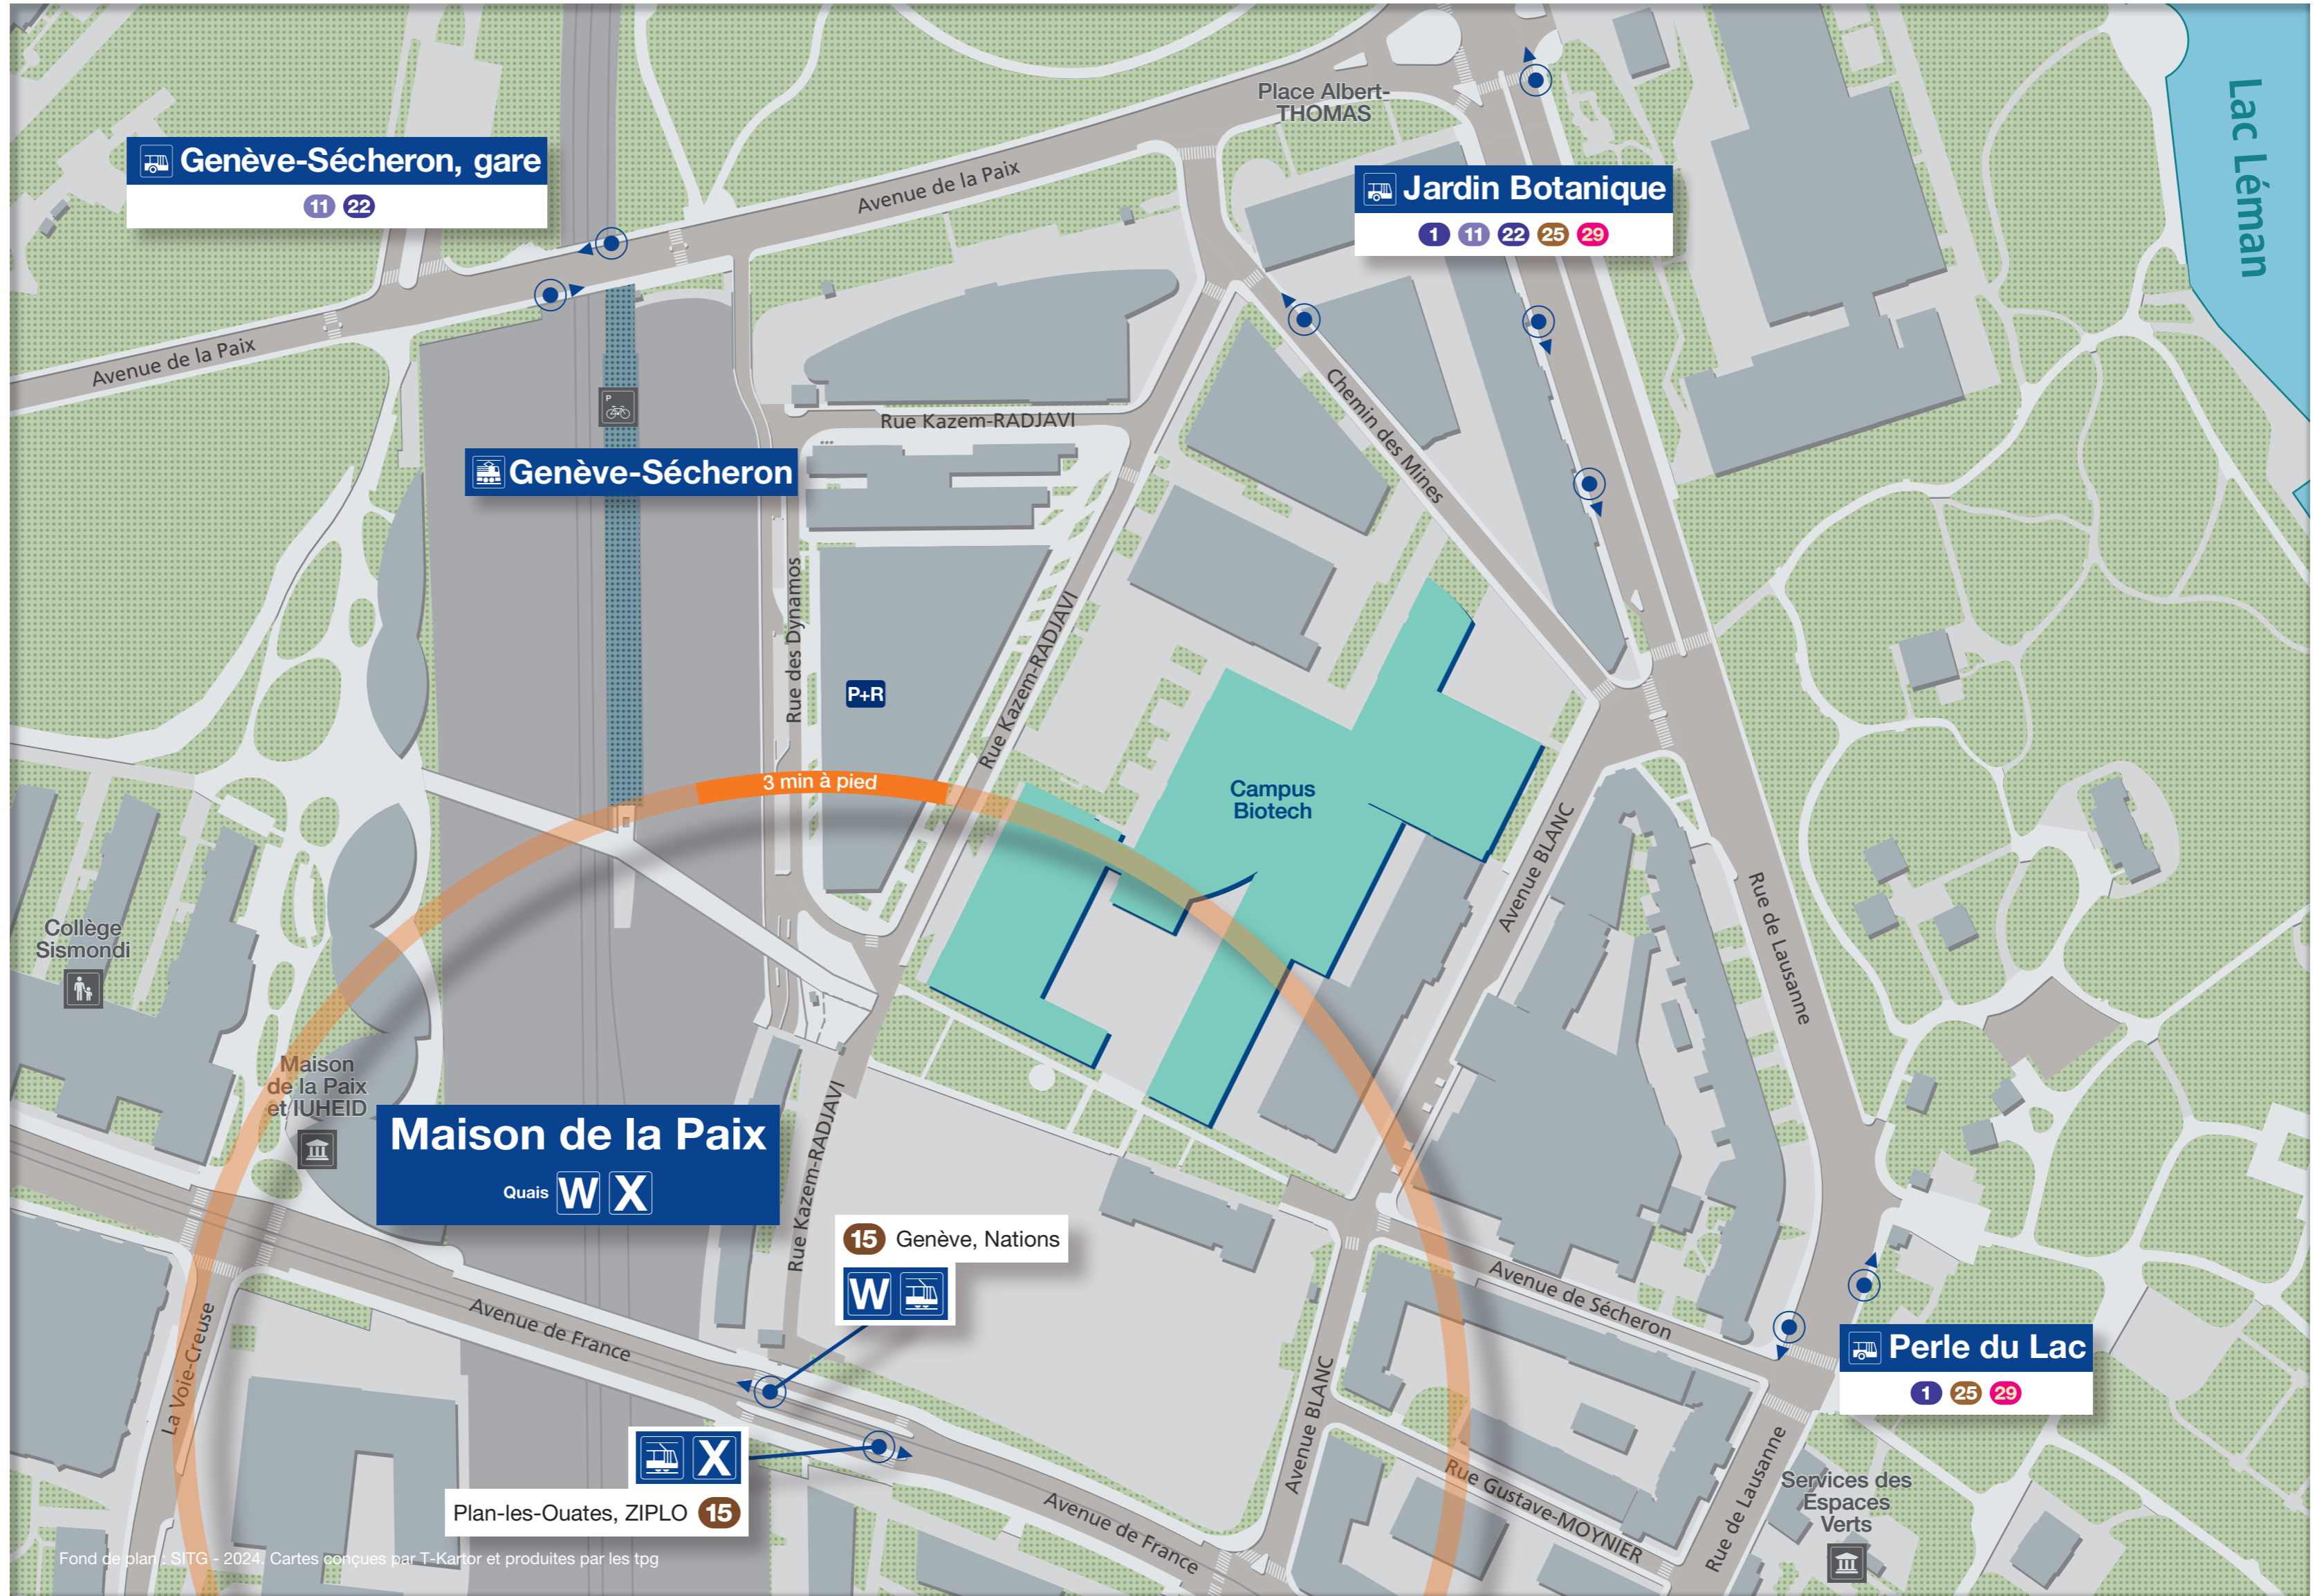

Maison de la Paix

Plan de connexions

Valable dès le 15.12.2024

Fond de plan : SITG - 2024. Cartes conçues par T-Kartor et produites par les tpg