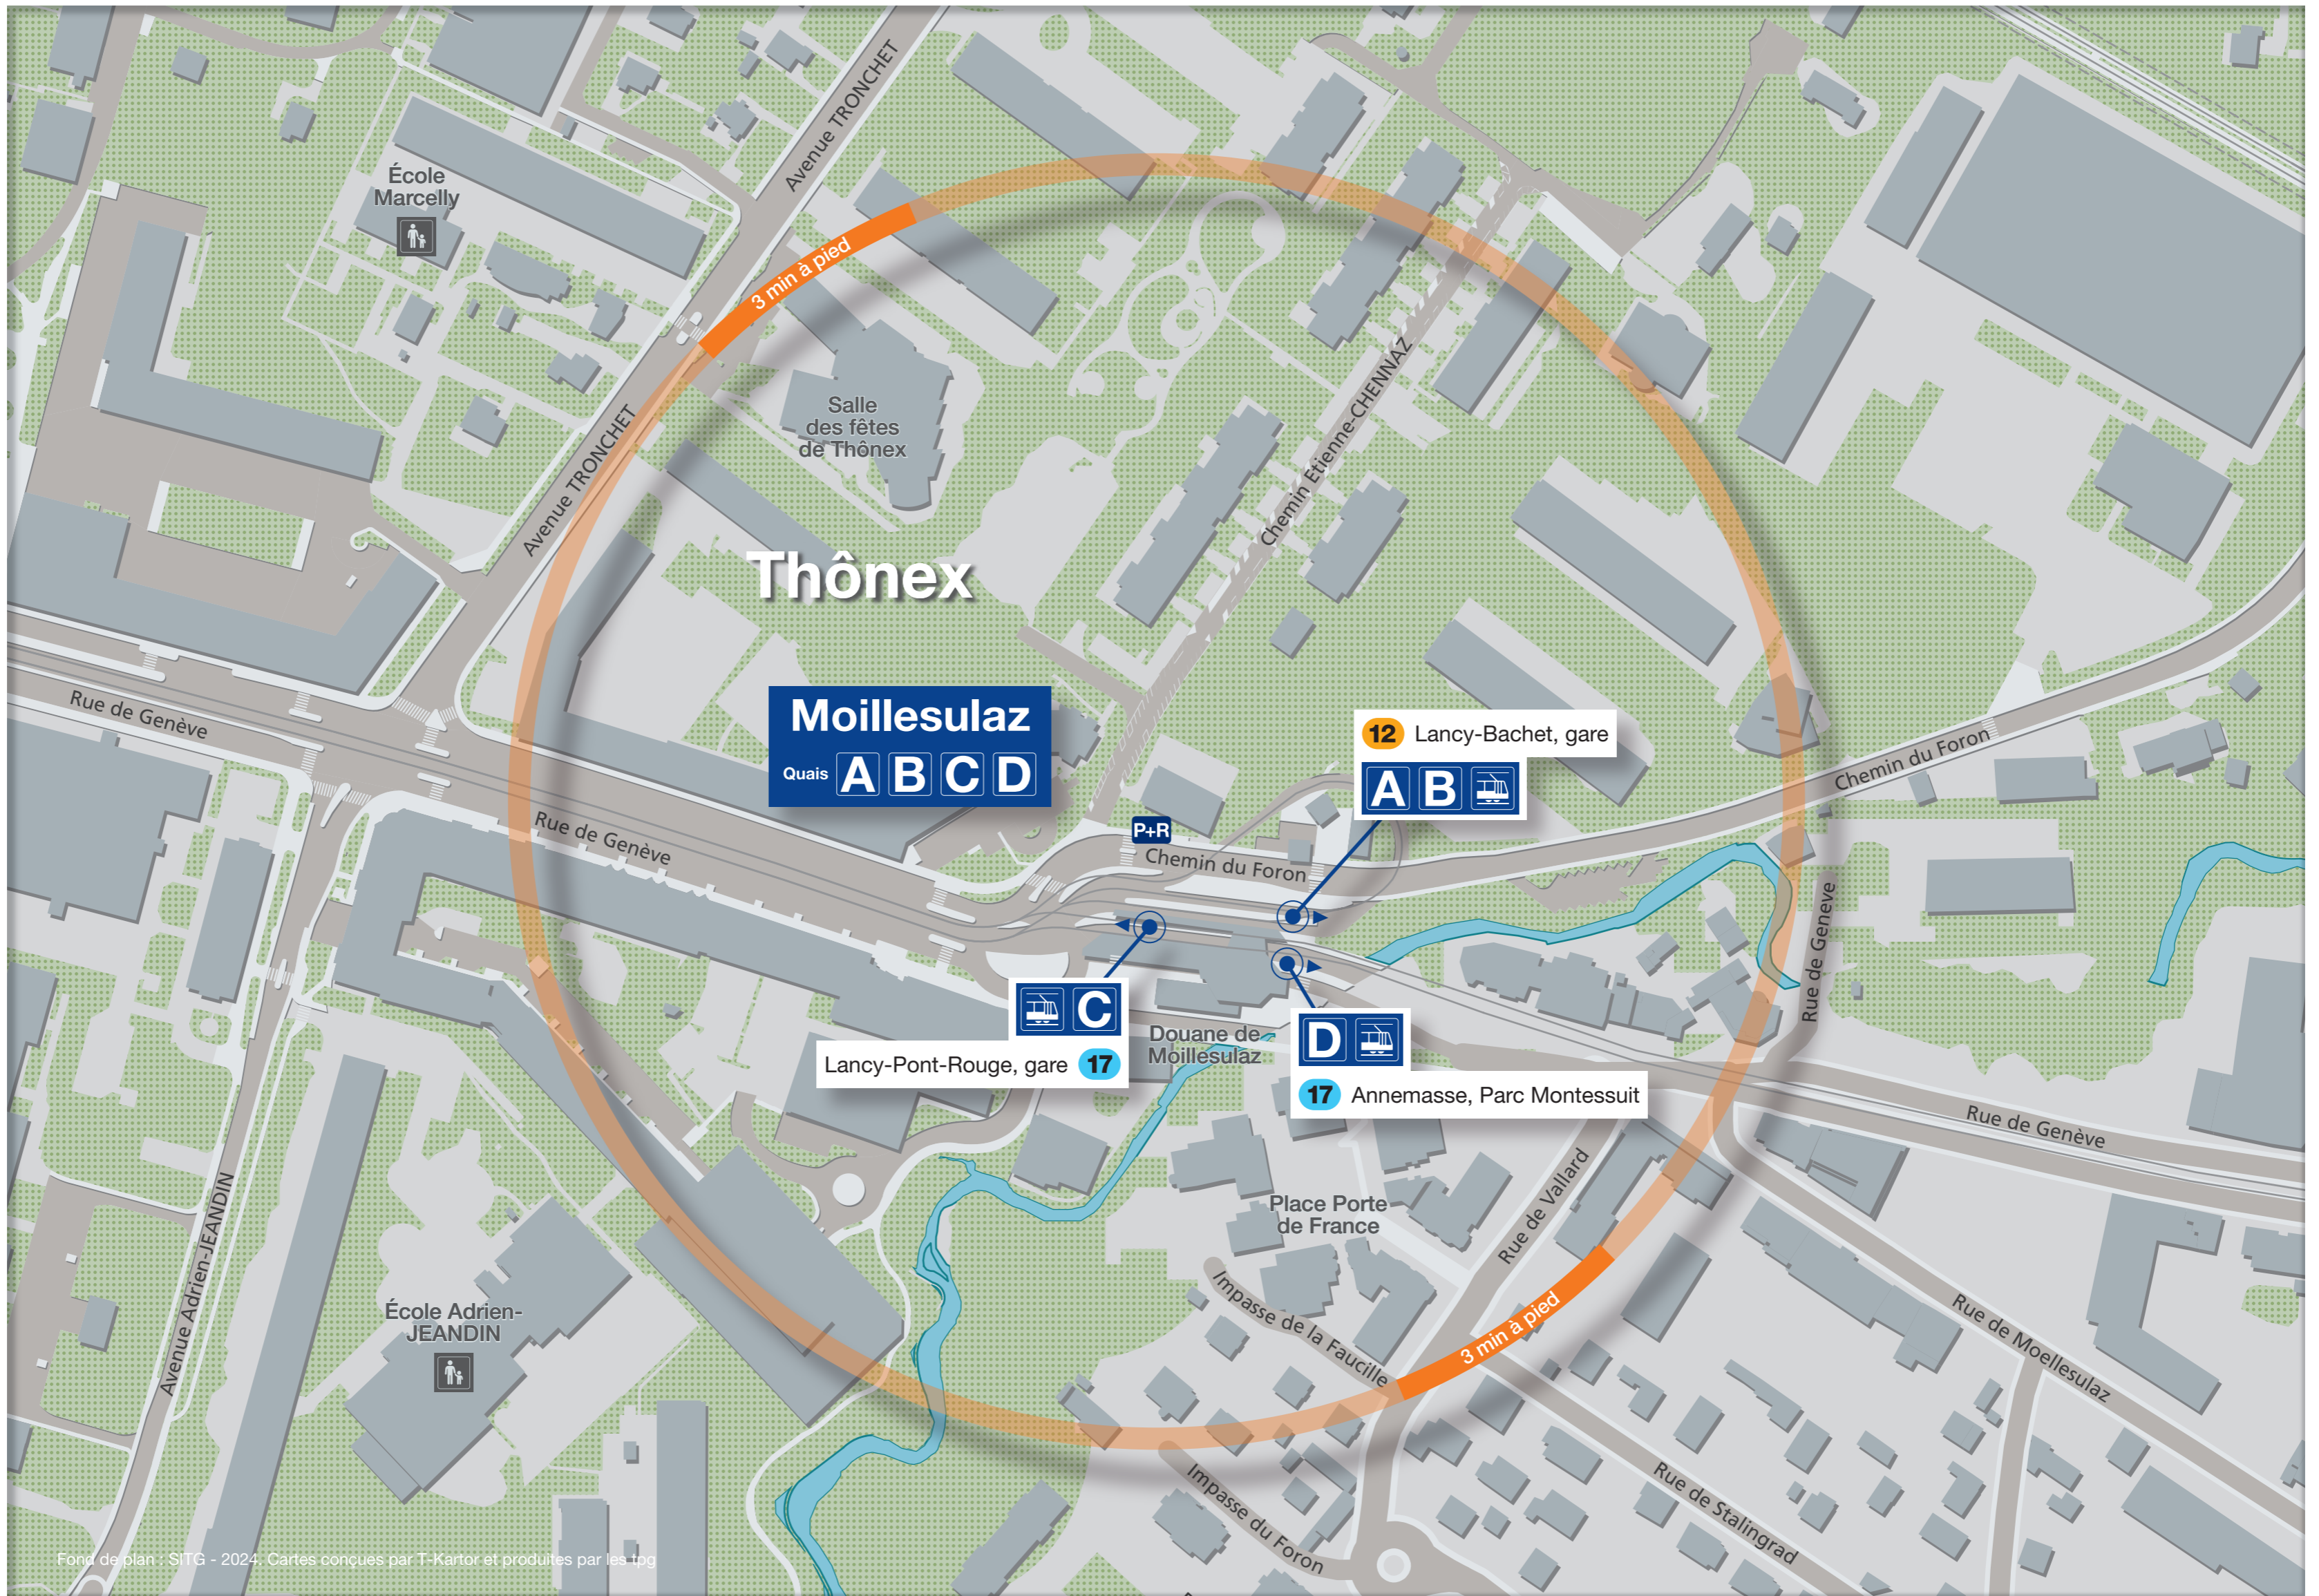

Moillesulaz

Plan de connexions

Valable dès le 15.12.2024

Fond de plan : SITG - 2024. Cartes conçues par T-Kartor et produites par les tpg