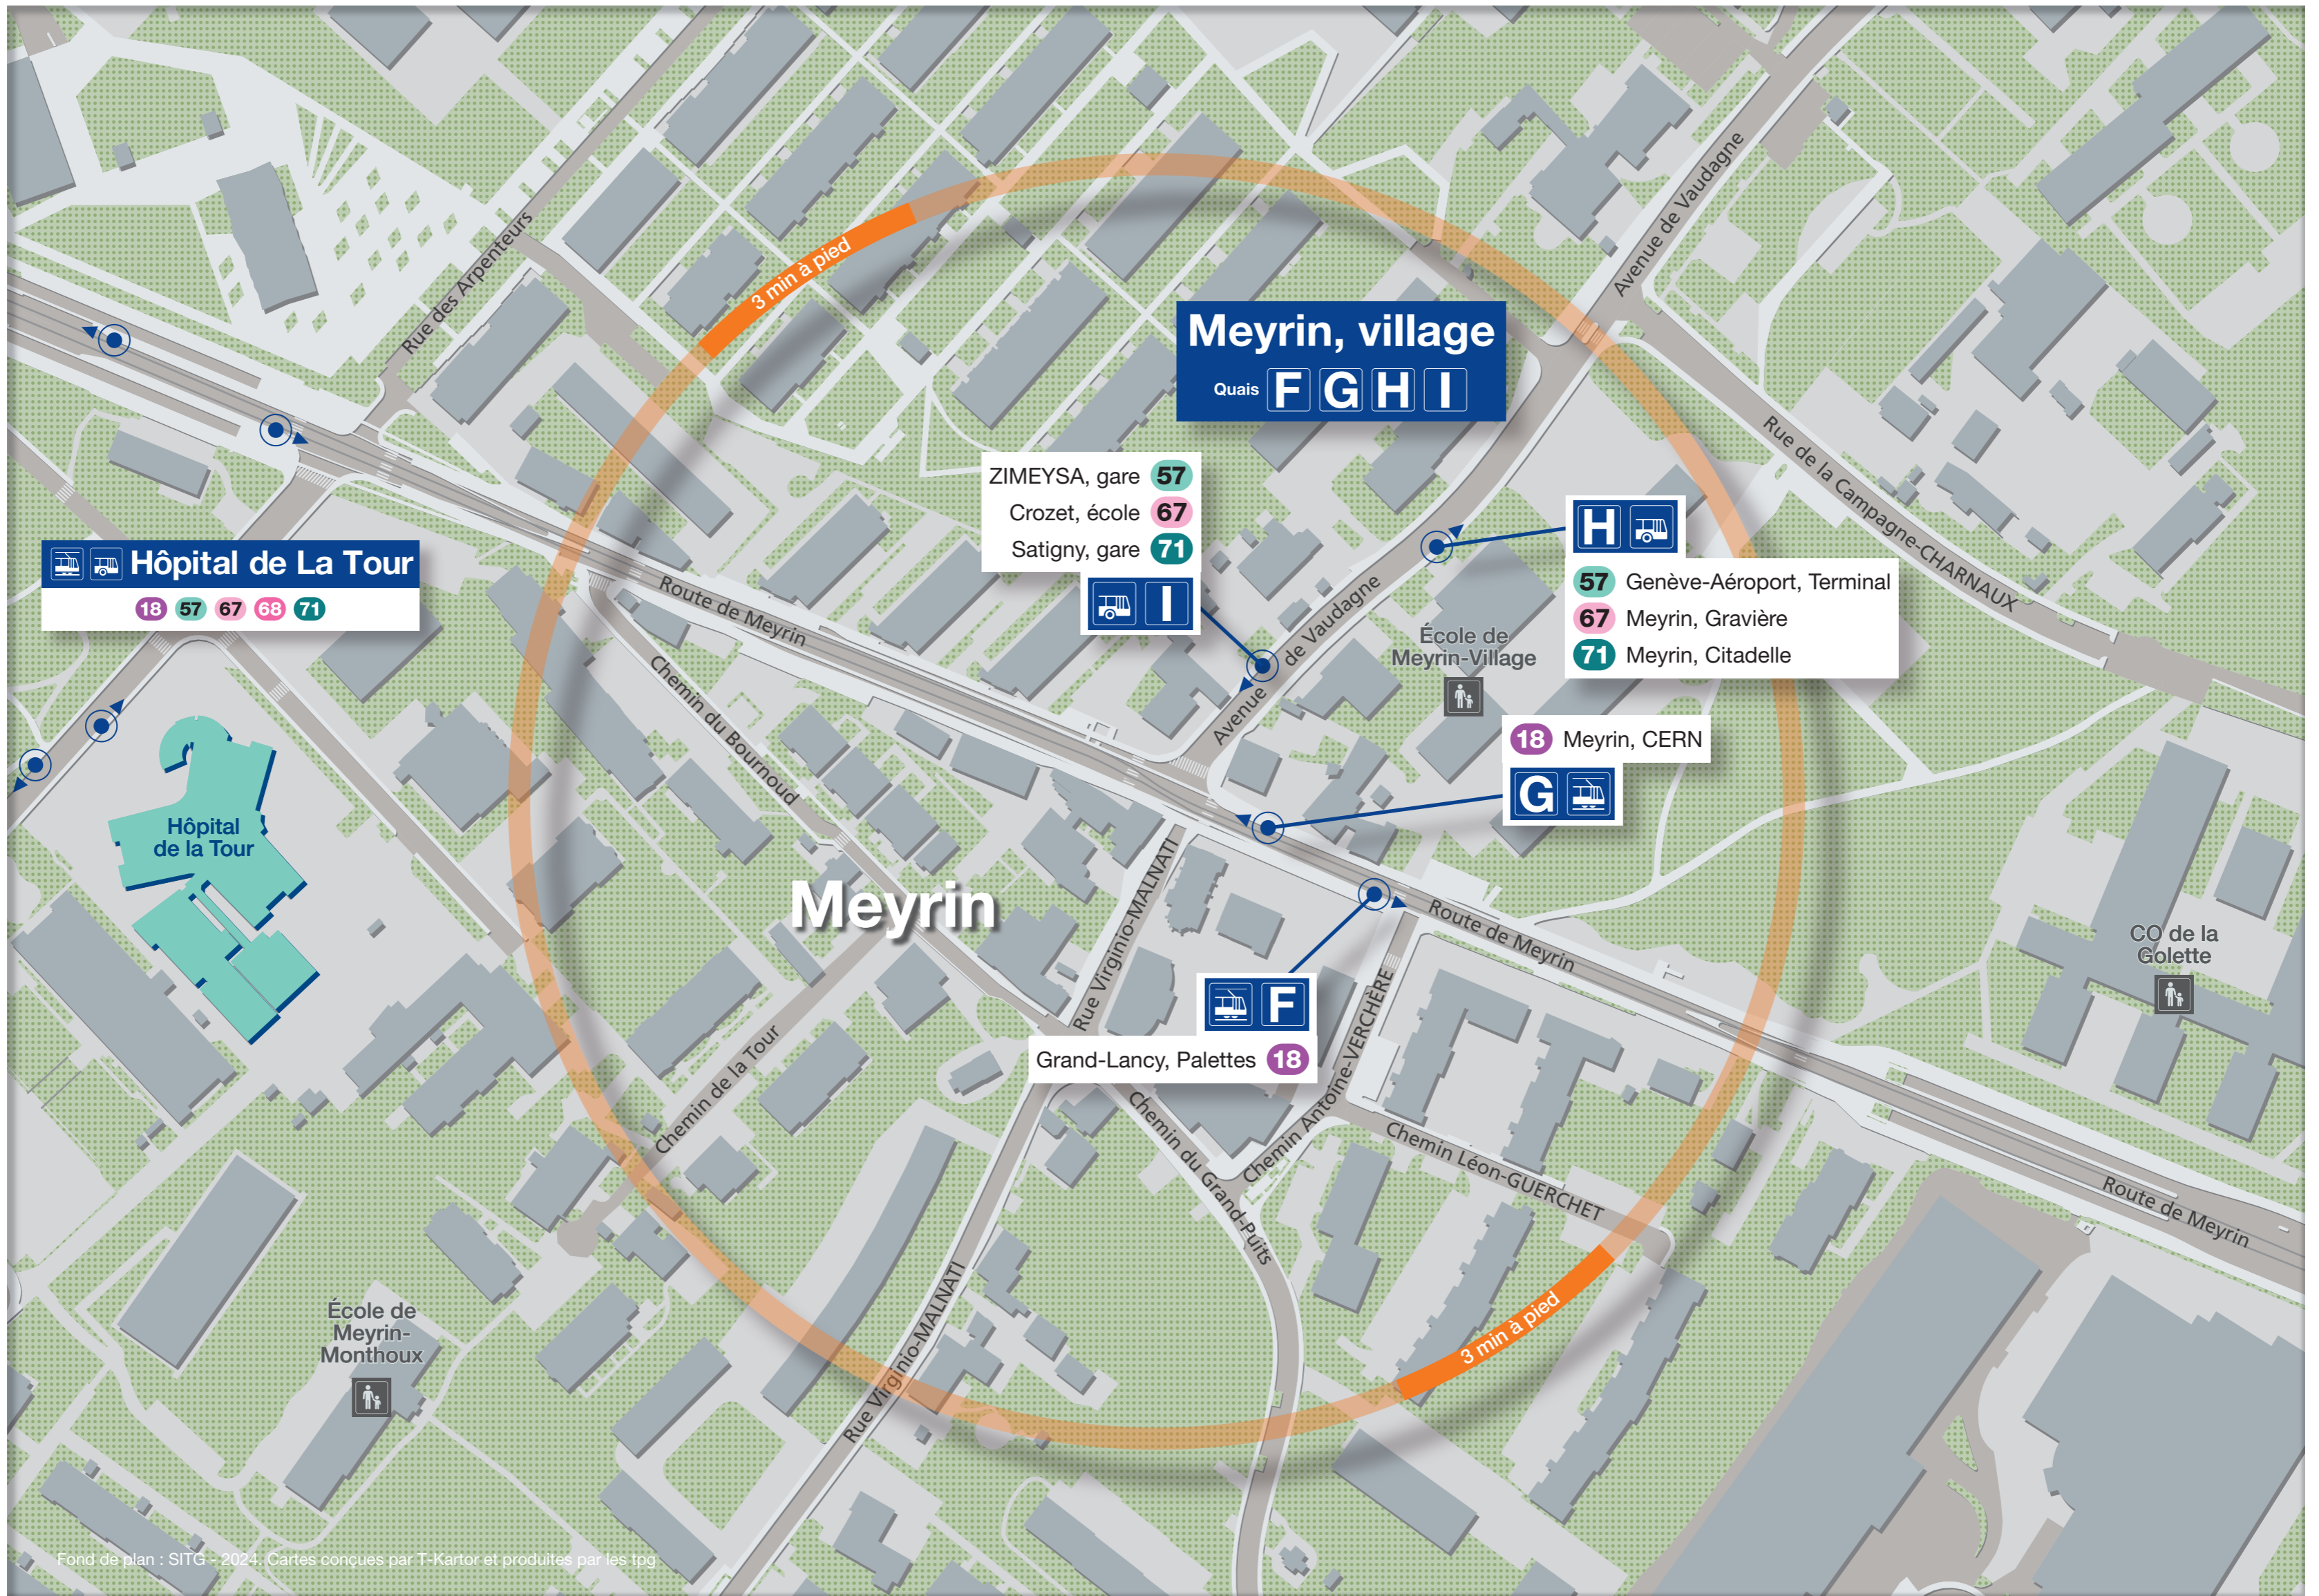

Meyrin, village

Plan de connexions

Valable dès le 15.12.2024

Fond de plan : SITG - 2024. Cartes conçues par T-Kartor et produites par les tpg