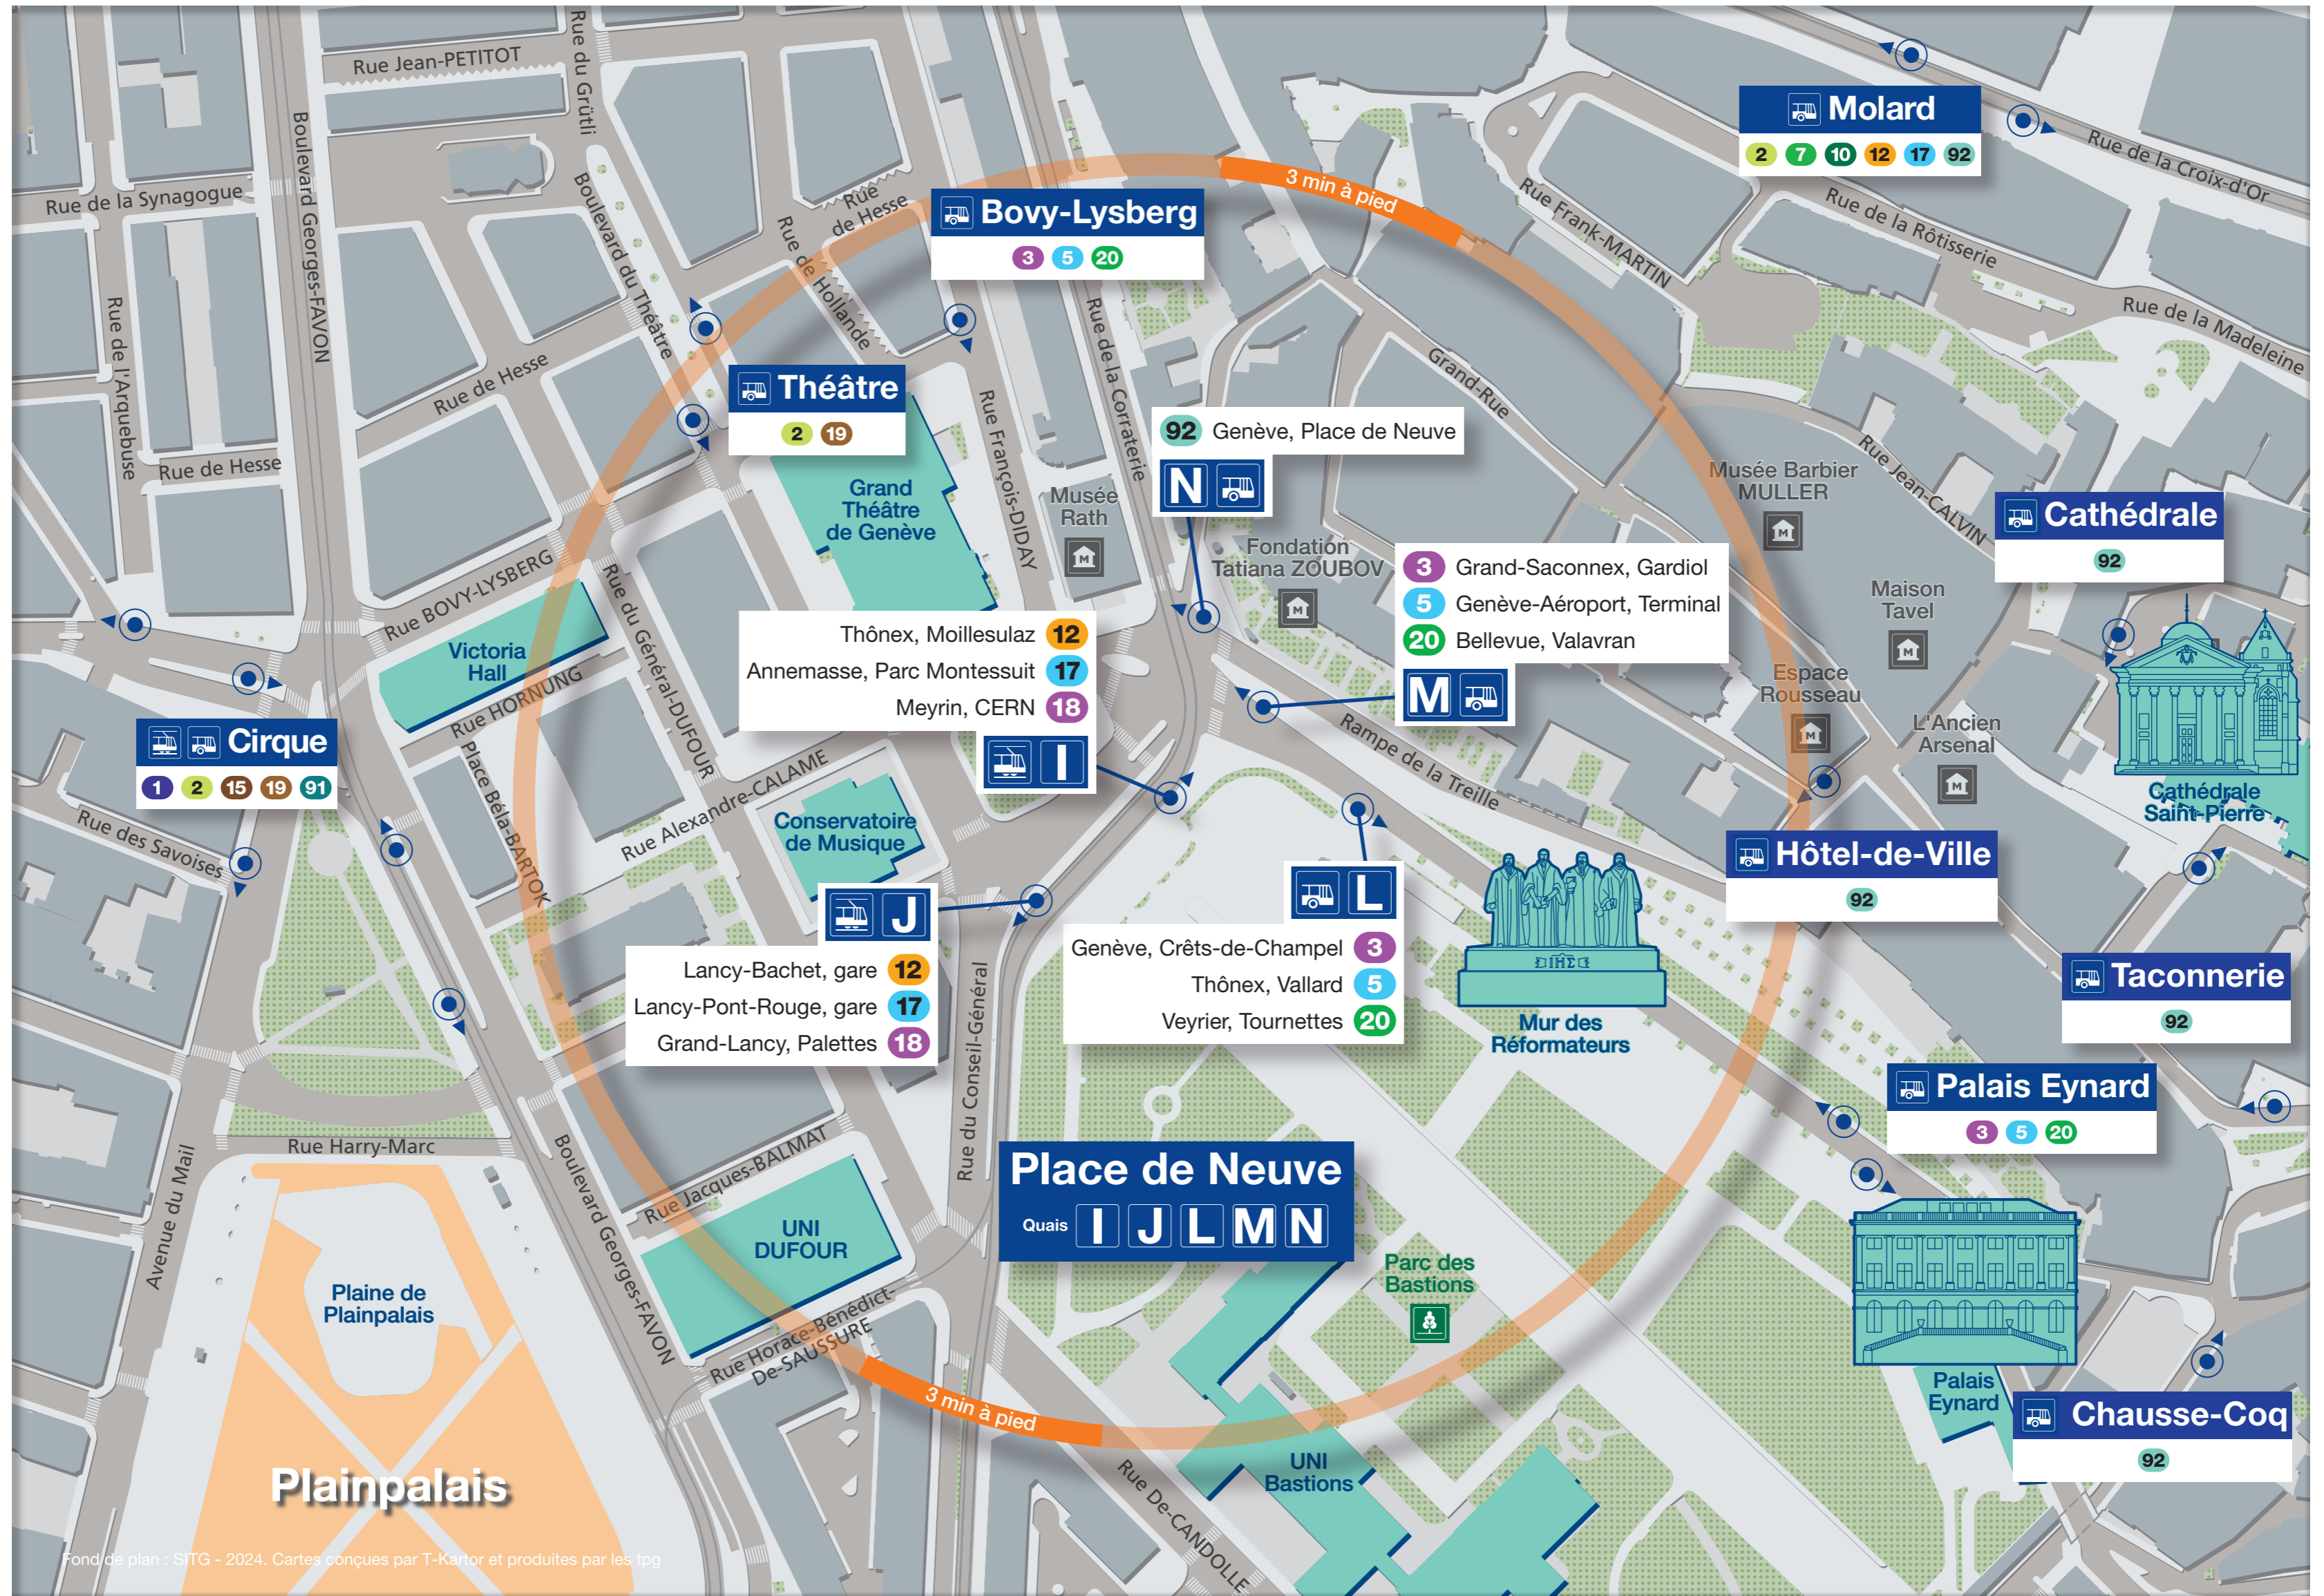

Place de Neuve

Plan de connexions

Valable dès le 15.12.2024

Fond de plan : SITG - 2024. Cartes conçues par T-Kantor et produites par les tpg