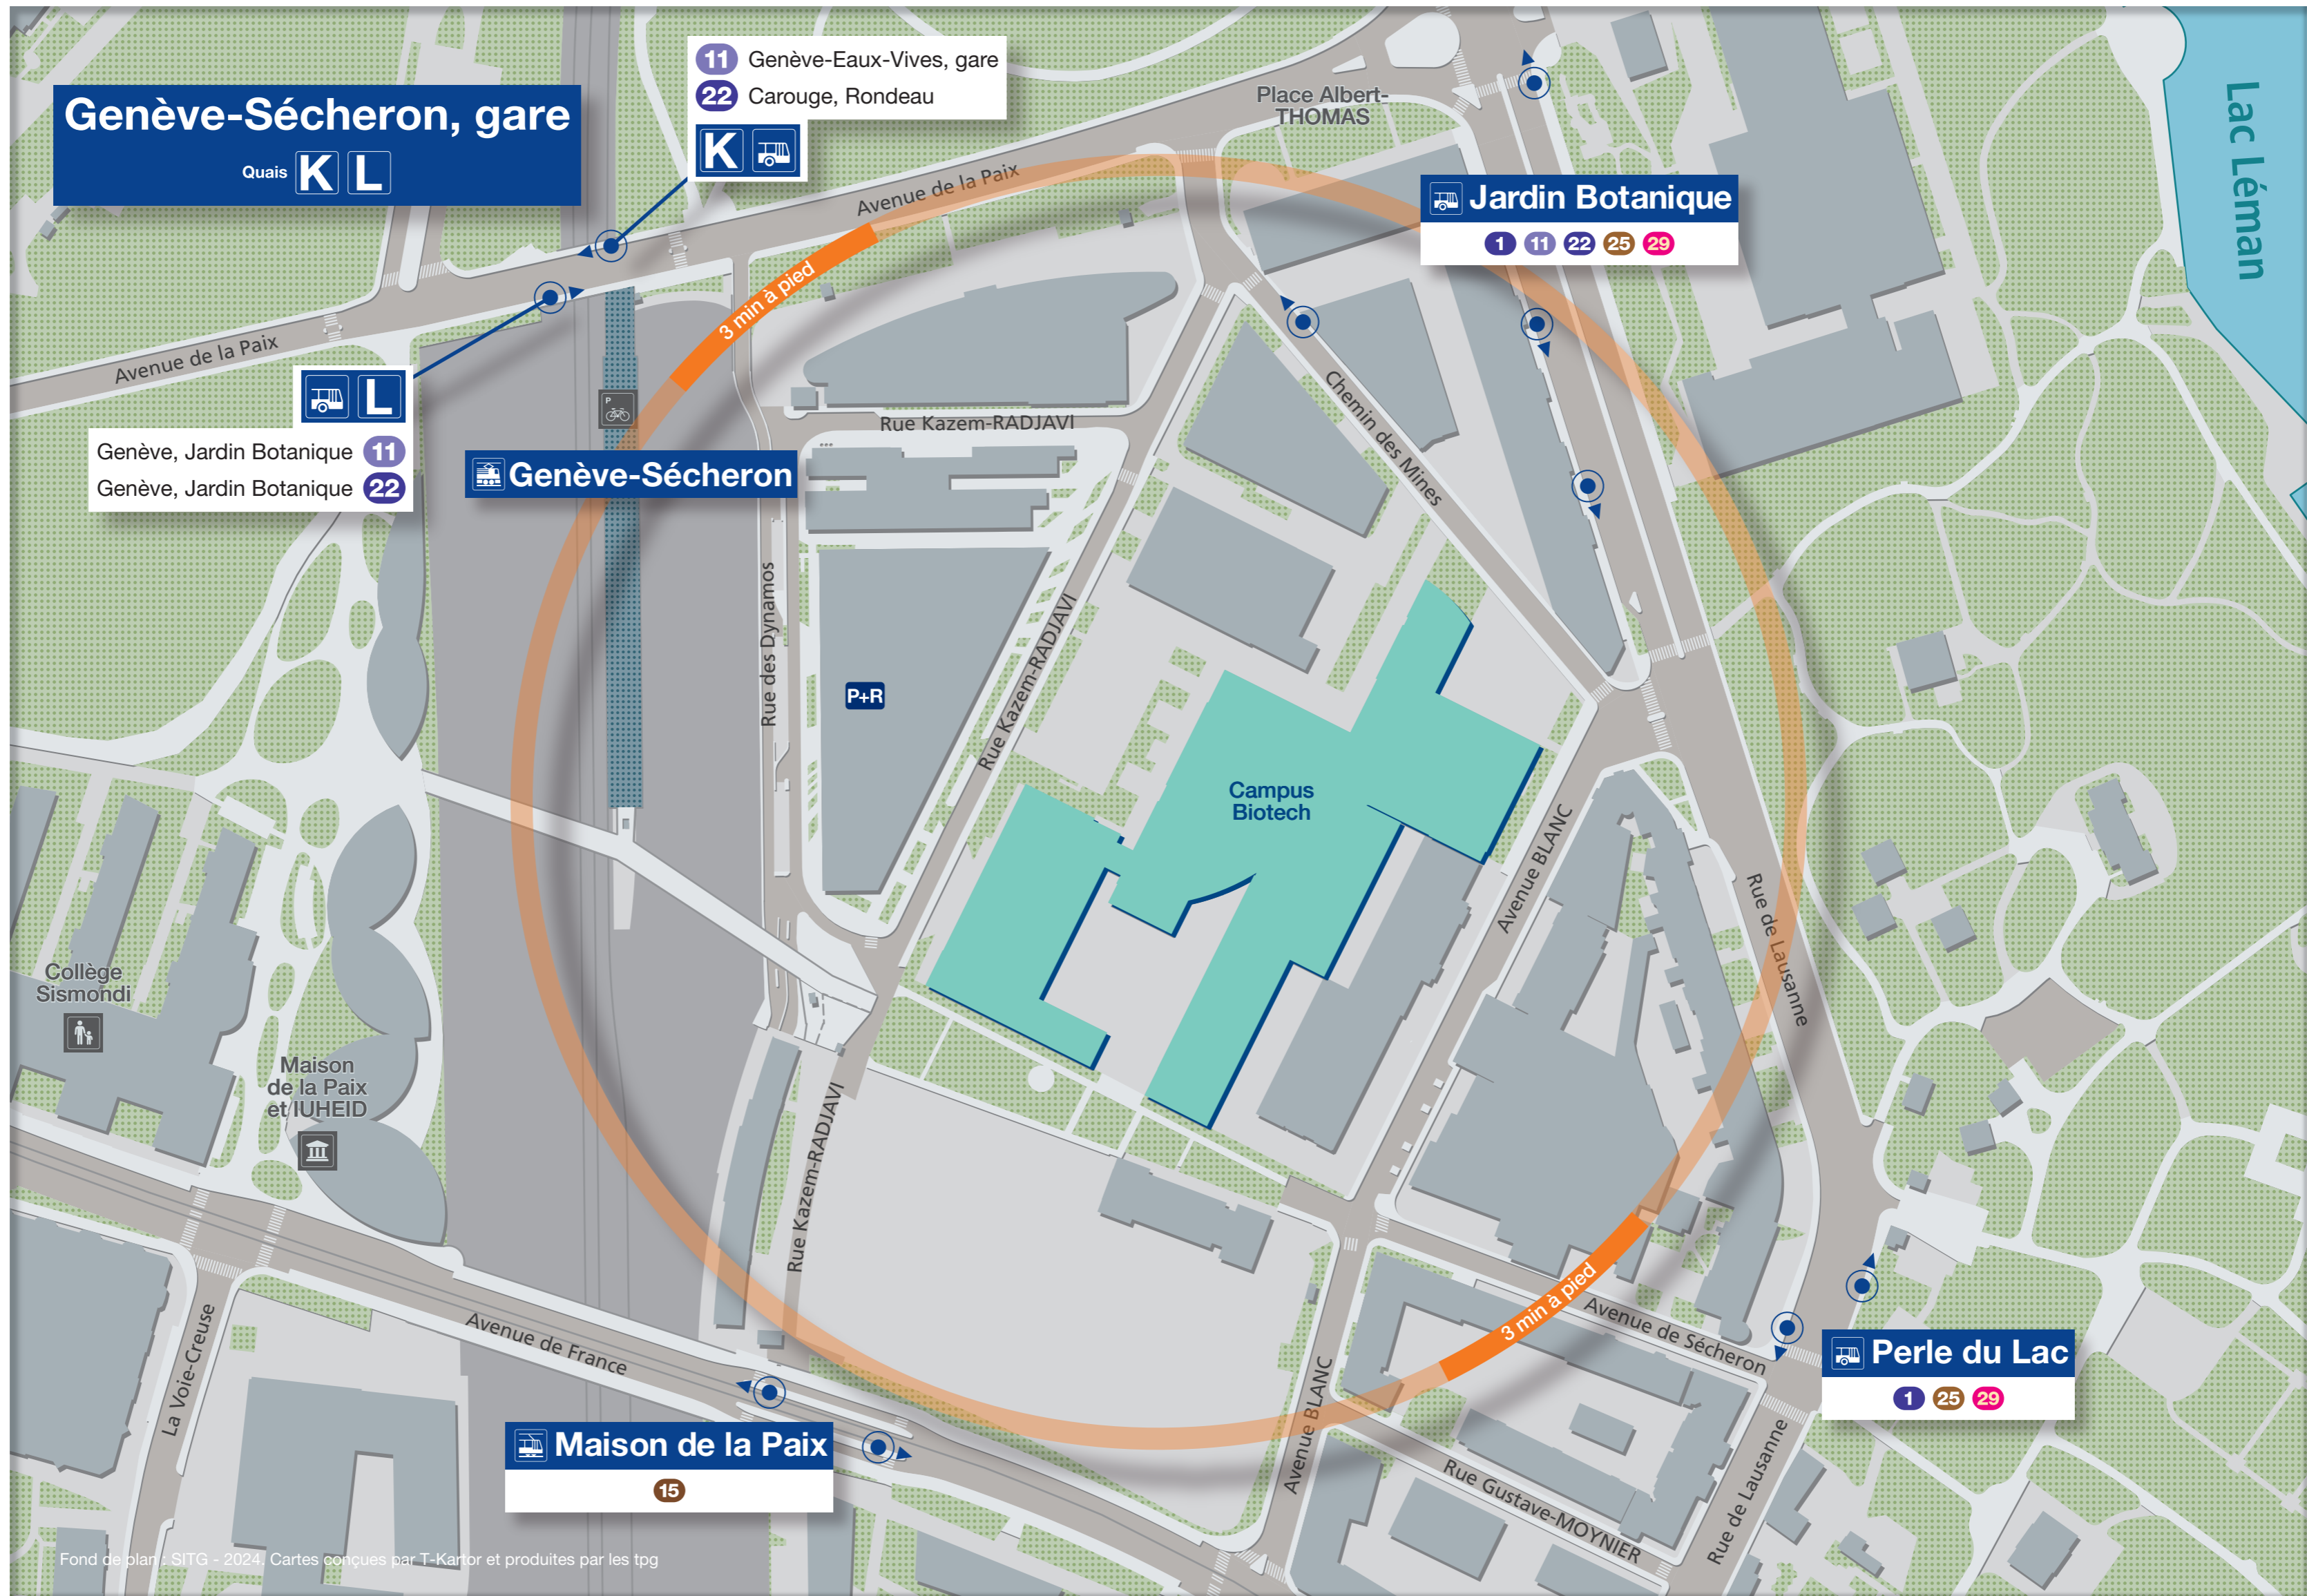

Plan de connexions Genève-Sécheron, gare

Valable dès le 15.12.2024

Fond de plan : SITG - 2024. Cartes conçues par T-Kartor et produites par les tpg